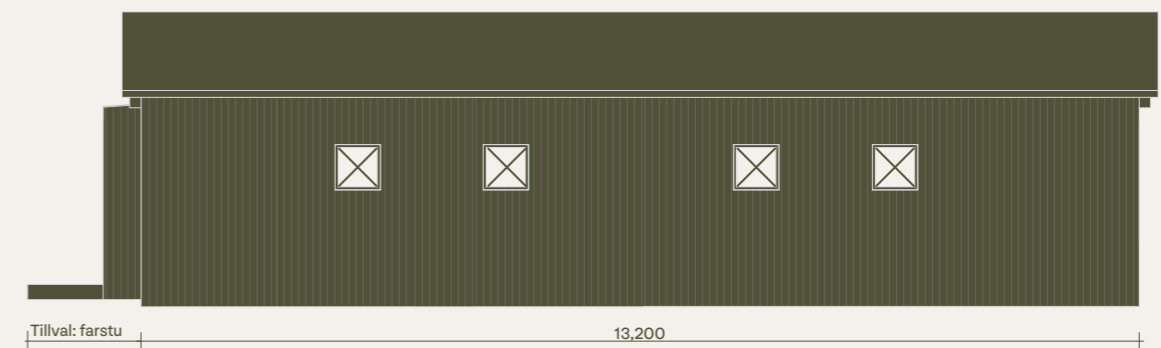

KLARA
FJÄLLHUS

Klara 105. Klassisk. Version för en familj.

Fasader

Observera att denna ritning är en förenklad representation och avvikelser från det färdiga huset kan förekomma. Den yttre höjden påverkas av det valda takbeläggningmaterialet. Vi förbehåller oss rätten att ändra våra produkter vid behov. Immateriella rättigheter innehas av Klara Fjällhus.