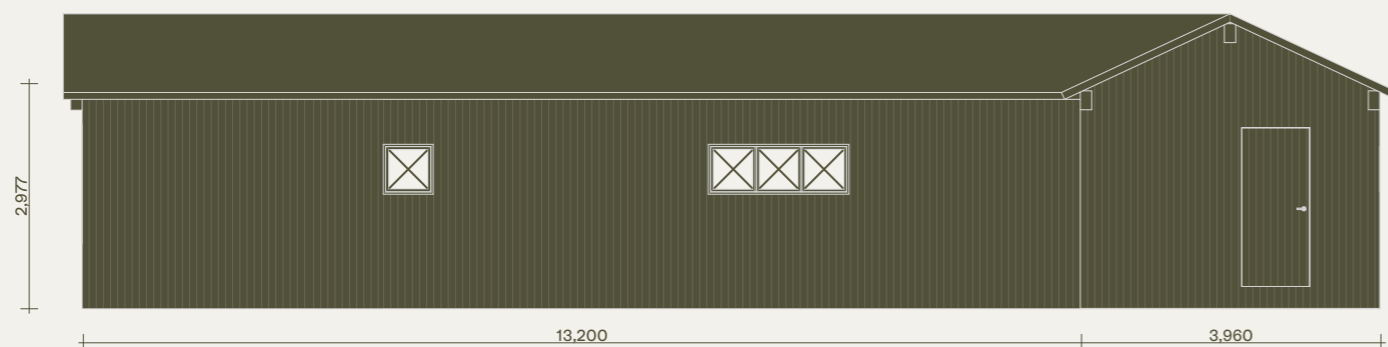

RITNINGAR

Klara 105. Klassisk. Version för en familj.

Observera att denna ritning är en förenklad representation och avvikelser från det färdiga huset kan förekomma.
Den yttre höjden påverkas av det valda takbeläggningmaterialet.
Vi förbehåller oss rätten att ändra våra produkter vid behov.
Immateriella rättigheter innehas av Klara Fjällhus.

KLARA
FJÄLLHUS

Klara 105. Klassisk. Version för en familj.

Plan

Observera att denna ritning är en förenklad representation och avvikelser från det färdiga huset kan förekomma.
Den yttre höjden påverkas av det valda takbeläggingsmaterialet.
Vi förbehåller oss rätten att ändra våra produkter vid behov.
Immateriella rättigheter innehas av Klara Fjällhus.

KLARA
FJÄLLHUS

Klara 105. Klassisk. Version för en familj.

Fasader

Observera att denna ritning är en förenklad representation och avvikelser från det färdiga huset kan förekomma. Den yttre höjden påverkas av det valda takbeläggningmaterialet. Vi förbehåller oss rätten att ändra våra produkter vid behov. Immateriella rättigheter innehas av Klara Fjällhus.