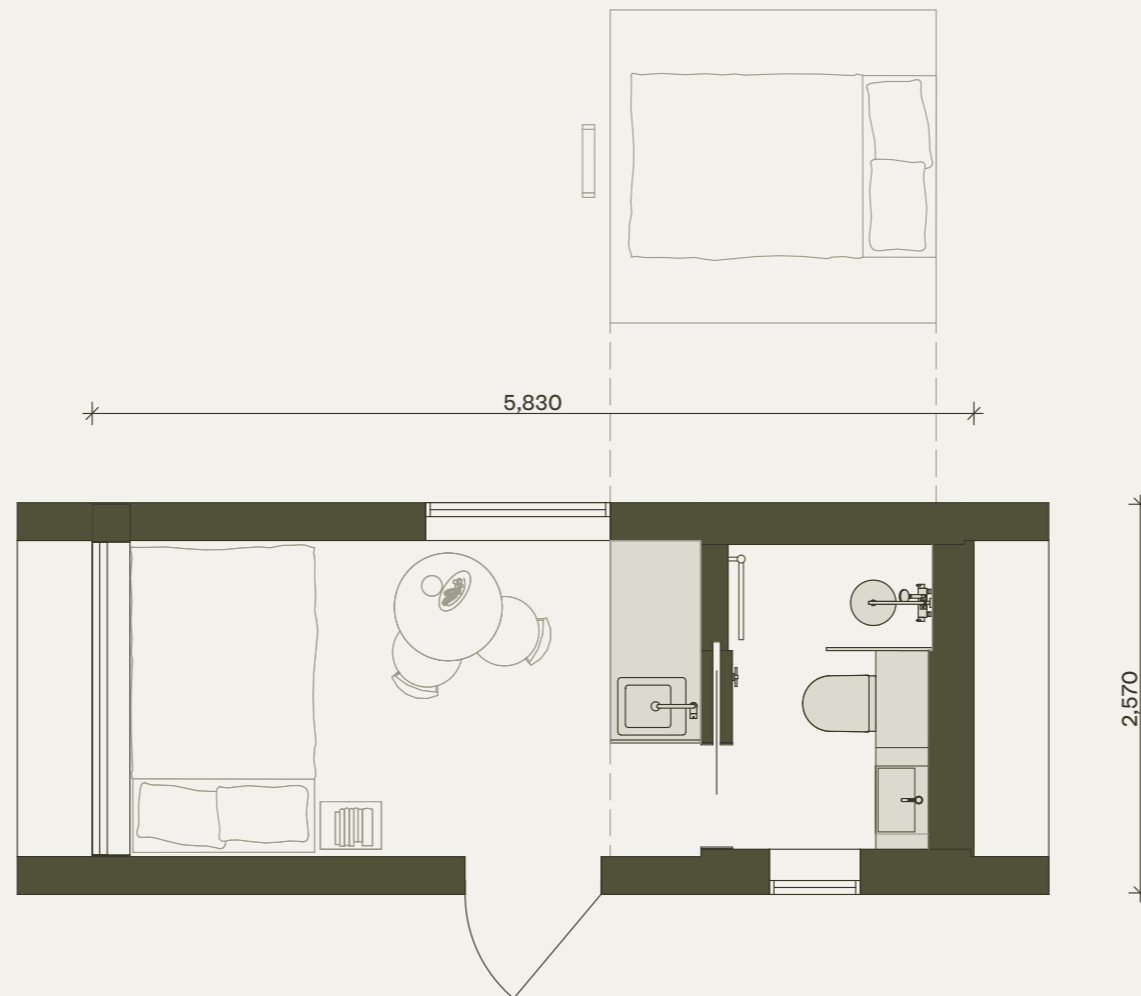

Klara 15. Tidlös. Version med kök, badrum och sovloft.

Plan

Observera att denna ritning är en förenklad representation och avvikelser från det färdiga huset kan förekomma. Den yttre höjden påverkas av det valda takbeläggningmaterialet. Vi förbehåller oss rätten att ändra våra produkter vid behov. Immateriella rättigheter innehas av Klara Fjällhus.

KLARA
FJÄLLHUS