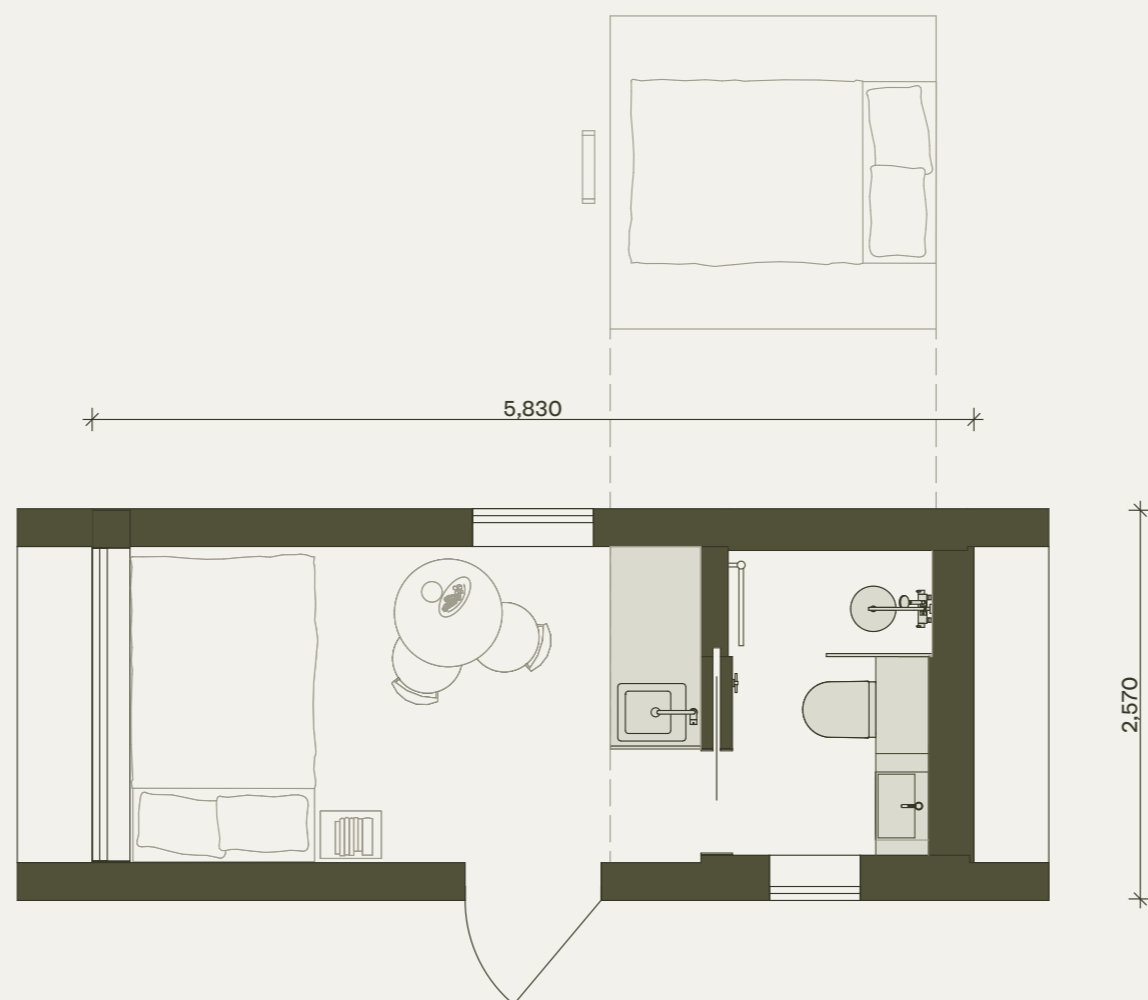

RITNINGAR

Klara 15. Elegant. Version med kök, badrum och sovloft.

Observera att denna ritning är en förenklad representation och avvikelser från det färdiga huset kan förekomma.
Den yttre höjden påverkas av det valda takbeläggningmaterialet.
Vi förbehåller oss rätten att ändra våra produkter vid behov.
Immateriella rättigheter innehas av Klara Fjällhus.

KLARA
FJÄLLHUS

Klara 15. Elegant. Version med kök, badrum och sovloft.

Plan

Observera att denna ritning är en förenklad representation och avvikelser från det färdiga huset kan förekomma. Den yttre höjden påverkas av det valda takbeläggningmaterialet. Vi förbehåller oss rätten att ändra våra produkter vid behov. Immateriella rättigheter innehas av Klara Fjällhus.

KLARA
FJÄLLHUS

Klara 15. Elegant. Version med kök, badrum och sovloft.

Fasader

Observera att denna ritning är en förenklad representation och avvikelser från det färdiga huset kan förekomma.
Den yttre höjden påverkas av det valda takbeläggningmaterialet.
Vi förbehåller oss rätten att ändra våra produkter vid behov.
Immateriella rättigheter innehas av Klara Fjällhus.