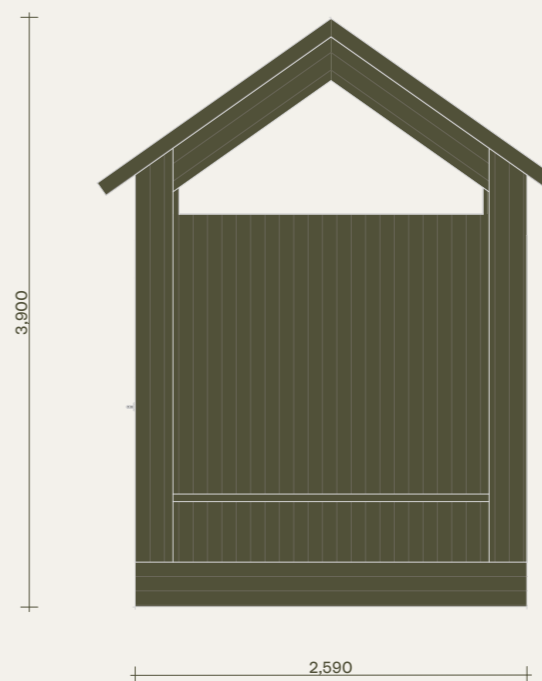

KLARA
FJÄLLHUS

Klara 15. Elegant. Version med kök, badrum och sovloft.

Plan

Observera att denna ritning är en förenklad representation och avvikelser från det färdiga huset kan förekomma. Den yttre höjden påverkas av det valda takbeläggningmaterialet. Vi förbehåller oss rätten att ändra våra produkter vid behov. Immateriella rättigheter innehas av Klara Fjällhus.

KLARA
FJÄLLHUS

Klara 15. Elegant. Version med kök, badrum och sovloft.

Fasader

Observera att denna ritning är en förenklad representation och avvikelser från det färdiga huset kan förekomma.
Den yttre höjden påverkas av det valda takbeläggningmaterialet.
Vi förbehåller oss rätten att ändra våra produkter vid behov.
Immateriella rättigheter innehas av Klara Fjällhus.