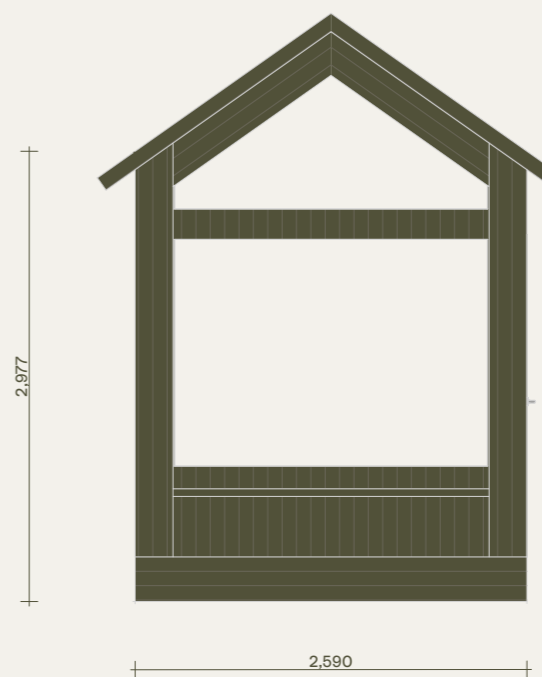

KLARA
FJÄLLHUS

Klara 15. Elegant. Version med kök, badrum och sovloft.

Plan

Observera att denna ritning är en förenklad representation och avvikelser från det färdiga huset kan förekomma. Den yttre höjden påverkas av det valda takbeläggningmaterialet. Vi förbehåller oss rätten att ändra våra produkter vid behov. Immateriella rättigheter innehas av Klara Fjällhus.

KLARA
FJÄLLHUS

Klara 15. Elegant. Version med kök, badrum och sovloft.

Fasader

Observera att denna ritning är en förenklad representation och avvikelser från det färdiga huset kan förekomma.
Den yttre höjden påverkas av det valda takbeläggningmaterialet.
Vi förbehåller oss rätten att ändra våra produkter vid behov.
Immateriella rättigheter innehas av Klara Fjällhus.