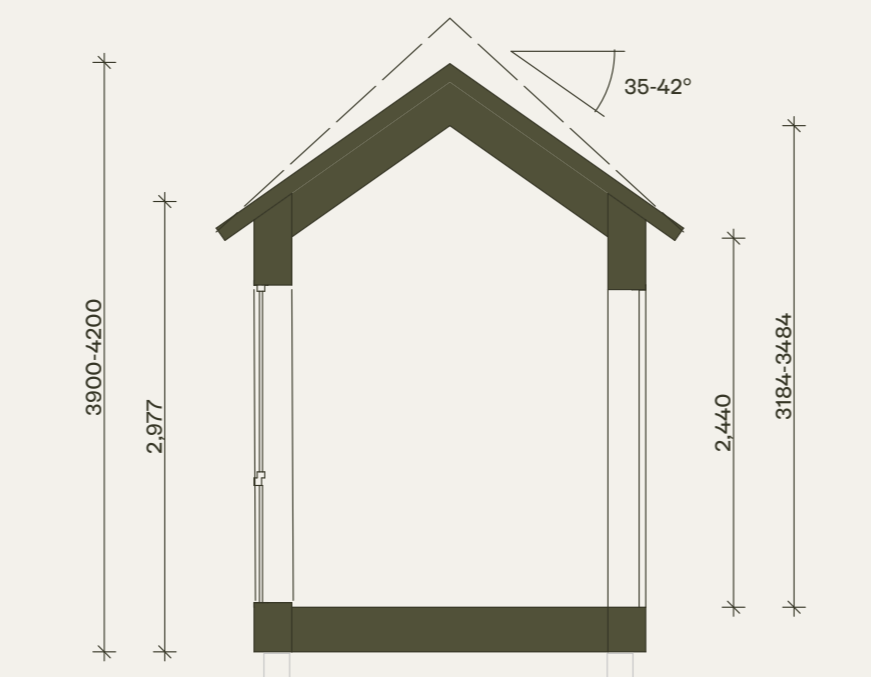

Klara 15. Elegant. Version med kök, badrum och sovloft.

Sektion

Observera att denna ritning är en förenklad representation och avvikelser från det färdiga huset kan förekomma.
Den yttre höjden påverkas av det valda takbeläggingsmaterialet.
Vi förbehåller oss rätten att ändra våra produkter vid behov.
Immateriella rättigheter innehas av Klara Fjällhus.

KLARA
FJÄLLHUS