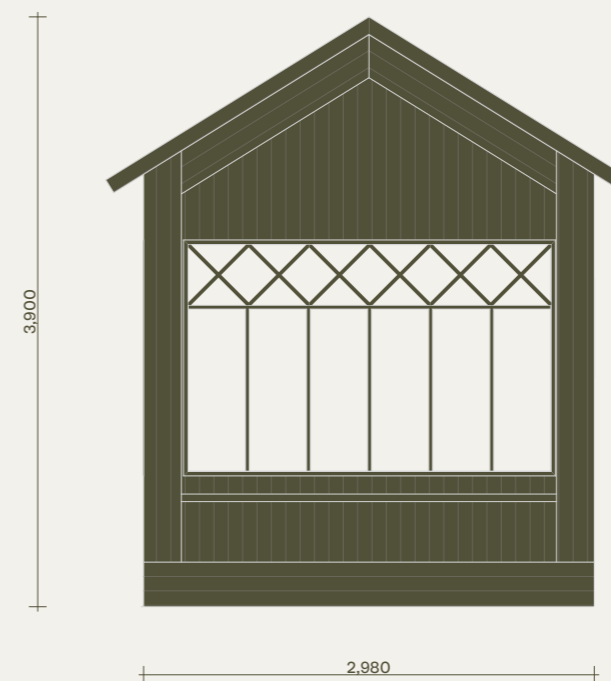

RITNINGAR

Klara 15. Klassisk. Version med bastu och relaxavdelning.

Observera att denna ritning är en förenklad representation och avvikelser från det färdiga huset kan förekomma.
Den yttre höjden påverkas av det valda takbeläggningmaterialet.
Vi förbehåller oss rätten att ändra våra produkter vid behov.
Immateriella rättigheter innehas av Klara Fjällhus.

KLARA
FJÄLLHUS

Klara 15. Klassisk. Version med bastu och relaxavdelning.

Plan

Observera att denna ritning är en förenklad representation och avvikelser från det färdiga huset kan förekomma.
Den yttre höjden påverkas av det valda takbeläggningmaterialet.
Vi förbehåller oss rätten att ändra våra produkter vid behov.
Immateriella rättigheter innehas av Klara Fjällhus.

KLARA
FJÄLLHUS

Klara 15. Klassisk. Version med bastu och relaxavdelning.

Fasader

Observera att denna ritning är en förenklad representation och avvikelser från det färdiga huset kan förekomma.
Den yttre höjden påverkas av det valda takbeläggningmaterialet.
Vi förbehåller oss rätten att ändra våra produkter vid behov.
Immateriella rättigheter innehas av Klara Fjällhus.