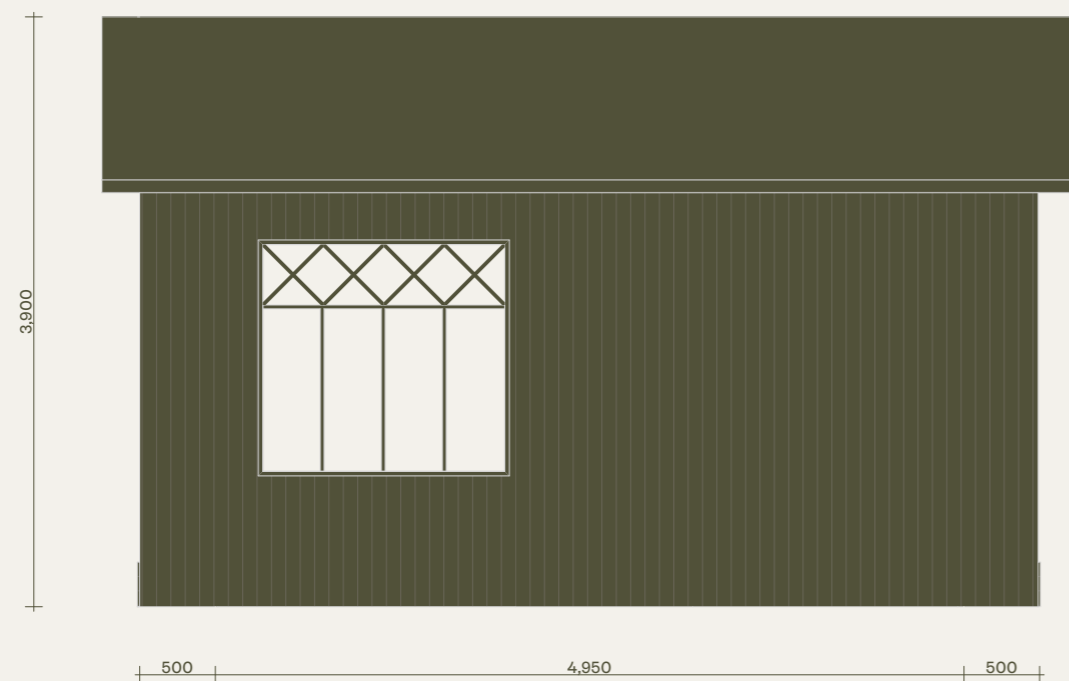

RITNINGAR

Klara 15. Klassisk. Version med bastu och relaxavdelning.

Observera att denna ritning är en förenklad representation och avvikelser från det färdiga huset kan förekomma.
Den yttre höjden påverkas av det valda takbeläggningmaterialet.
Vi förbehåller oss rätten att ändra våra produkter vid behov.
Immateriella rättigheter innehas av Klara Fjällhus.

KLARA
FJÄLLHUS

Klara 15. Klassisk. Version med bastu och relaxavdelning.

Plan

Observera att denna ritning är en förenklad representation och avvikelser från det färdiga huset kan förekomma.
Den yttre höjden påverkas av det valda takbeläggningmaterialet.
Vi förbehåller oss rätten att ändra våra produkter vid behov.
Immateriella rättigheter innehas av Klara Fjällhus.

KLARA
FJÄLLHUS

Klara 15. Klassisk. Version med bastu och relaxavdelning.

Fasader

Observera att denna ritning är en förenklad representation och avvikelser från det färdiga huset kan förekomma.
Den yttre höjden påverkas av det valda takbeläggningmaterialet.
Vi förbehåller oss rätten att ändra våra produkter vid behov.
Immateriella rättigheter innehas av Klara Fjällhus.