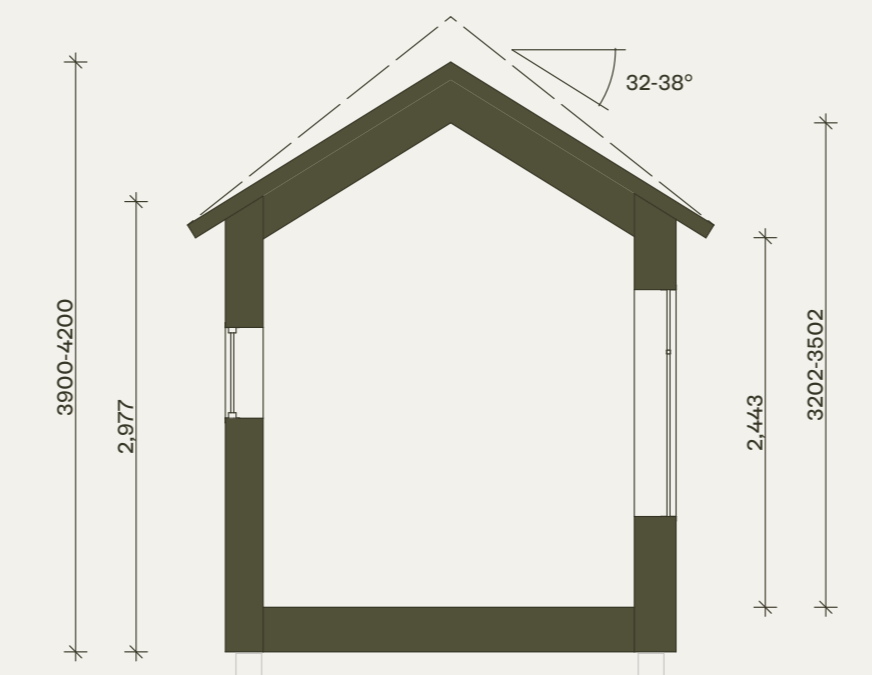

RITNINGAR

Klara 15. Klassisk. Version med bastu och relaxavdelning.

Observera att denna ritning är en förenklad representation och avvikelser från det färdiga huset kan förekomma.
Den yttre höjden påverkas av det valda takbeläggningmaterialet.
Vi förbehåller oss rätten att ändra våra produkter vid behov.
Immateriella rättigheter innehas av Klara Fjällhus.

KLARA
FJÄLLHUS

Klara 15. Klassisk. Version med bastu och relaxavdelning.

Plan

Observera att denna ritning är en förenklad representation och avvikelser från det färdiga huset kan förekomma.
Den yttre höjden påverkas av det valda takbeläggningmaterialet.
Vi förbehåller oss rätten att ändra våra produkter vid behov.
Immateriella rättigheter innehas av Klara Fjällhus.

KLARA
FJÄLLHUS

Klara 15. Klassisk. Version med bastu och relaxavdelning.

Fasader

Observera att denna ritning är en förenklad representation och avvikelser från det färdiga huset kan förekomma.
Den yttre höjden påverkas av det valda takbeläggningmaterialet.
Vi förbehåller oss rätten att ändra våra produkter vid behov.
Immateriella rättigheter innehas av Klara Fjällhus.

KLARA
FJÄLLHUS

Klara 15. Klassisk. Version med bastu och relaxavdelning.

Sektion

Observera att denna ritning är en förenklad representation och avvikelser från det färdiga huset kan förekomma.
Den yttre höjden påverkas av det valda takbeläggningmaterialet.
Vi förbehåller oss rätten att ändra våra produkter vid behov.
Immateriella rättigheter innehas av Klara Fjällhus.