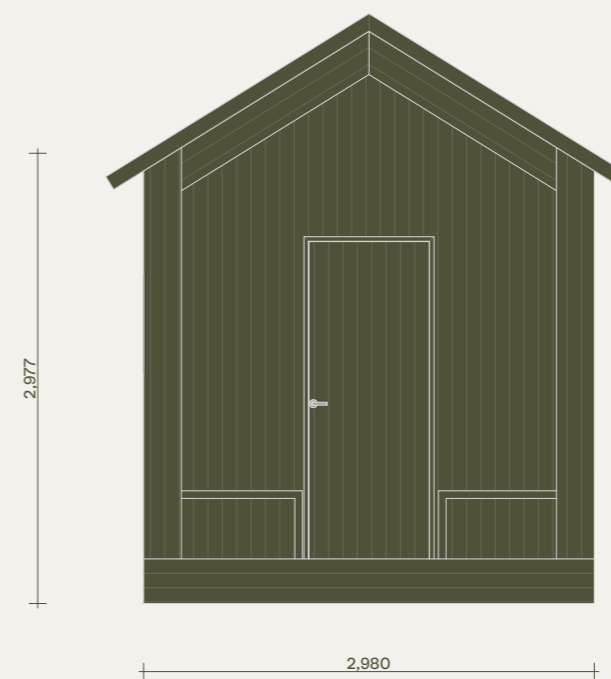

RITNINGAR

Klara 15. Klassisk. Version med bastu och relaxavdelning.

Observera att denna ritning är en förenklad representation och avvikelser från det färdiga huset kan förekomma.
Den yttre höjden påverkas av det valda takbeläggningmaterialet.
Vi förbehåller oss rätten att ändra våra produkter vid behov.
Immateriella rättigheter innehas av Klara Fjällhus.

KLARA
FJÄLLHUS

Klara 15. Klassisk. Version med bastu och relaxavdelning.

Plan

Observera att denna ritning är en förenklad representation och avvikelser från det färdiga huset kan förekomma.
Den yttre höjden påverkas av det valda takbeläggningmaterialet.
Vi förbehåller oss rätten att ändra våra produkter vid behov.
Immateriella rättigheter innehas av Klara Fjällhus.

KLARA
FJÄLLHUS

Klara 15. Klassisk. Version med bastu och relaxavdelning.

Fasader

Observera att denna ritning är en förenklad representation och avvikelser från det färdiga huset kan förekomma.
Den yttre höjden påverkas av det valda takbeläggningmaterialet.
Vi förbehåller oss rätten att ändra våra produkter vid behov.
Immateriella rättigheter innehas av Klara Fjällhus.