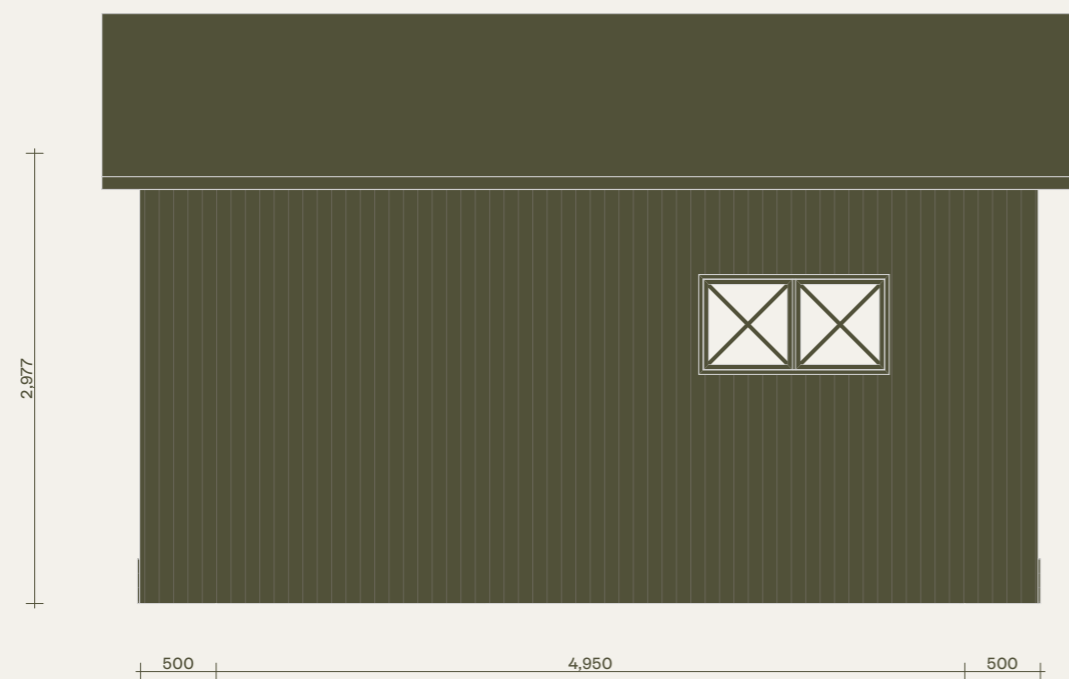

Klara 15. Klassisk. Version med bastu och relaxavdelning.

Fasader

Observera att denna ritning är en förenklad representation och avvikelser från det färdiga huset kan förekomma.
Den yttre höjden påverkas av det valda takbeläggningmaterialet.
Vi förbehåller oss rätten att ändra våra produkter vid behov.
Immateriella rättigheter innehas av Klara Fjällhus.

KLARA
FJÄLLHUS