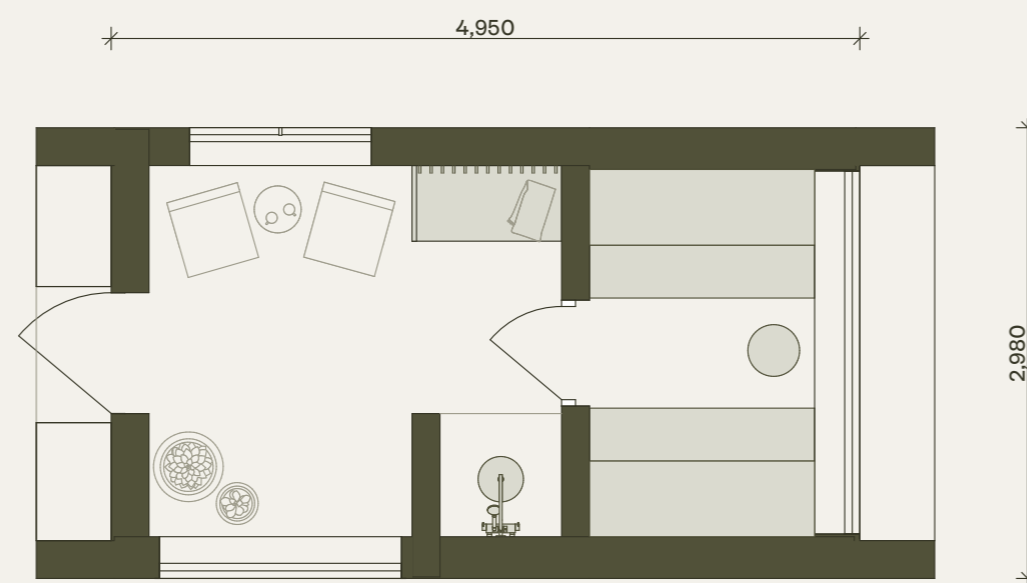

RITNINGAR

Klara 15. Klassisk. Version med bastu och relaxavdelning.

Observera att denna ritning är en förenklad representation och avvikelser från det färdiga huset kan förekomma.
Den yttre höjden påverkas av det valda takbeläggningmaterialet.
Vi förbehåller oss rätten att ändra våra produkter vid behov.
Immateriella rättigheter innehas av Klara Fjällhus.

KLARA
FJÄLLHUS

Klara 15. Klassisk. Version med bastu och relaxavdelning.

Plan

Observera att denna ritning är en förenklad representation och avvikelser från det färdiga huset kan förekomma.
Den yttre höjden påverkas av det valda takbeläggningmaterialet.
Vi förbehåller oss rätten att ändra våra produkter vid behov.
Immateriella rättigheter innehas av Klara Fjällhus.