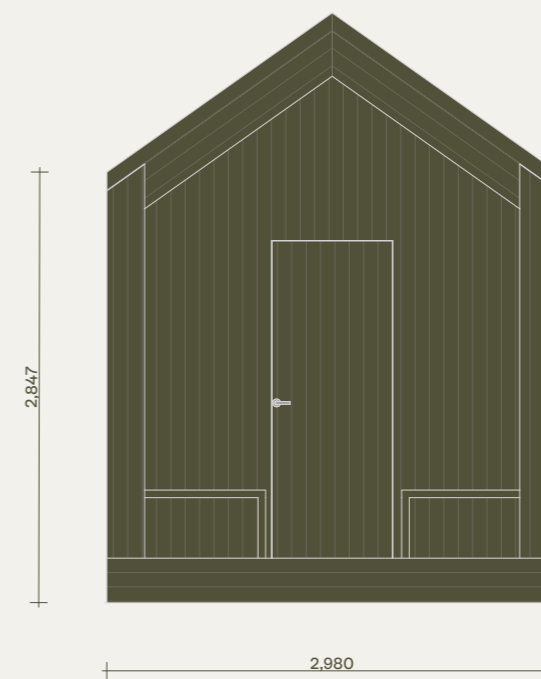

RITNINGAR

Klara 15. Tidlös. Version med bastu och relaxavdelning.

Observera att denna ritning är en förenklad representation och avvikelser från det färdiga huset kan förekomma.
Den yttre höjden påverkas av det valda takbeläggningmaterialet.
Vi förbehåller oss rätten att ändra våra produkter vid behov.
Immateriella rättigheter innehas av Klara Fjällhus.

KLARA
FJÄLLHUS

Klara 15. Tidlös. Version med bastu och relaxavdelning.

Plan

Observera att denna ritning är en förenklad representation och avvikelser från det färdiga huset kan förekomma.
Den yttre höjden påverkas av det valda takbeläggningmaterialet.
Vi förbehåller oss rätten att ändra våra produkter vid behov.
Immateriella rättigheter innehas av Klara Fjällhus.

KLARA
FJÄLLHUS

Klara 15. Tidlös. Version med bastu och relaxavdelning.

Fasader

Observera att denna ritning är en förenklad representation och avvikelser från det färdiga huset kan förekomma. Den yttre höjden påverkas av det valda takbeläggningmaterialet. Vi förbehåller oss rätten att ändra våra produkter vid behov. Immateriella rättigheter innehas av Klara Fjällhus.