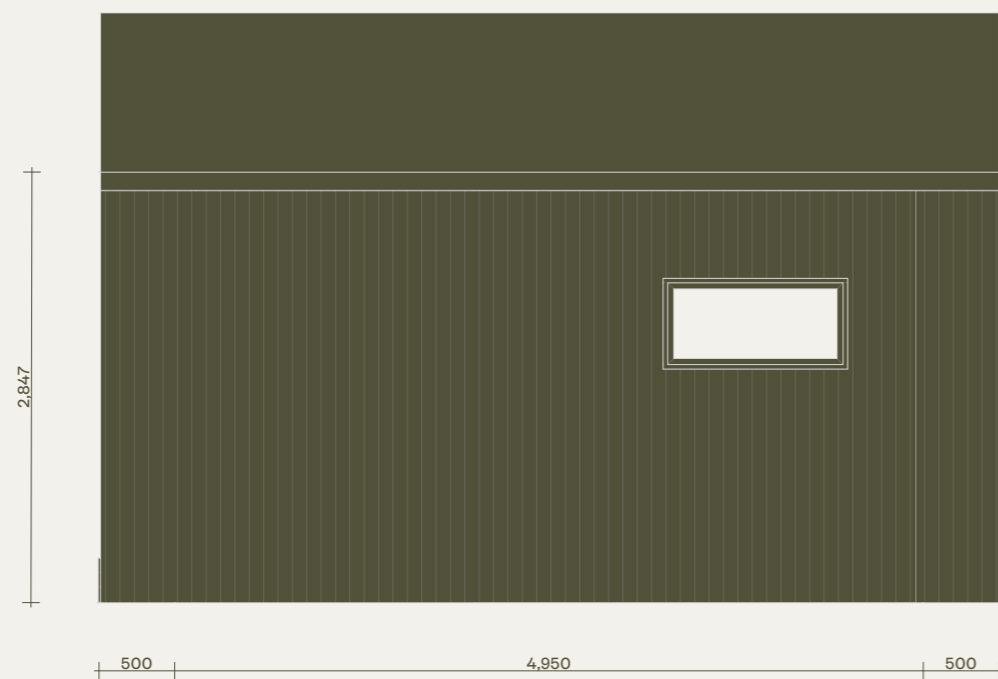

Klara 15. Tidlös. Version med bastu och relaxavdelning.

Fasader

Observera att denna ritning är en förenklad representation och avvikelser från det färdiga huset kan förekomma. Den yttre höjden påverkas av det valda takbeläggningmaterialet. Vi förbehåller oss rätten att ändra våra produkter vid behov. Immateriella rättigheter innehas av Klara Fjällhus.

KLARA
FJÄLLHUS