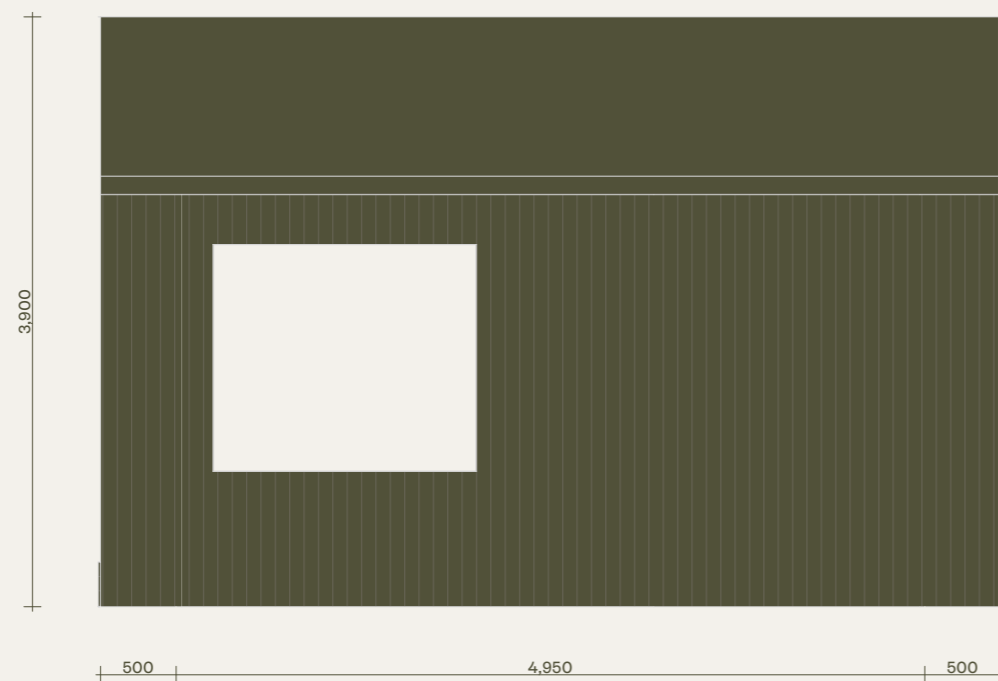

Klara 15. Tidlös. Version med bastu och relaxavdelning.

Fasader

Observera att denna ritning är en förenklad representation och avvikelser från det färdiga huset kan förekomma. Den yttre höjden påverkas av det valda takbeläggningmaterialet. Vi förbehåller oss rätten att ändra våra produkter vid behov. Immateriella rättigheter innehas av Klara Fjällhus.

KLARA
FJÄLLHUS