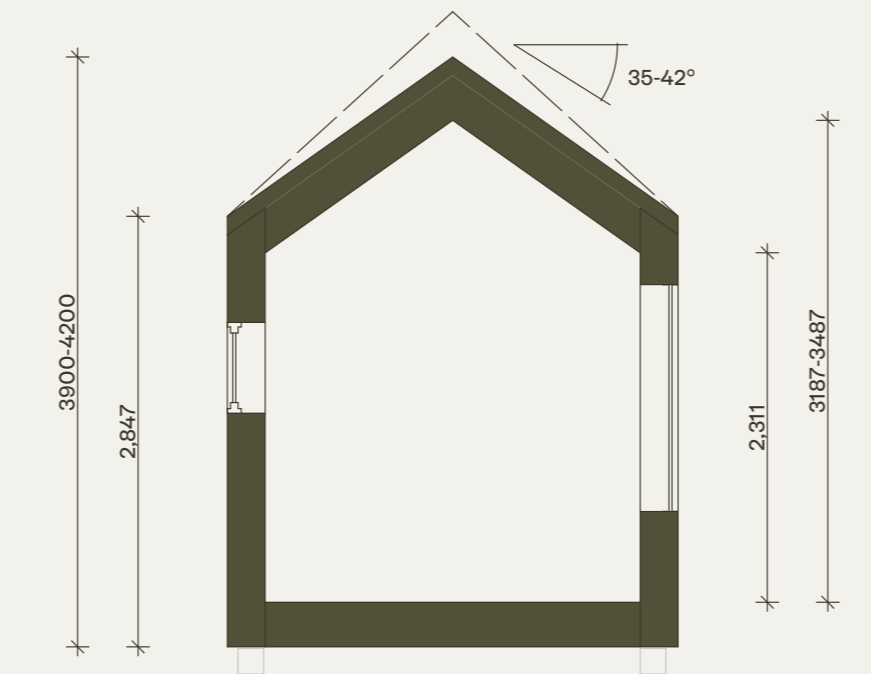

Klara 15. Tidlös. Version med bastu och relaxavdelning.

Sektion

Observera att denna ritning är en förenklad representation och avvikelser från det färdiga huset kan förekomma. Den yttre höjden påverkas av det valda takbeläggningmaterialet. Vi förbehåller oss rätten att ändra våra produkter vid behov. Immateriella rättigheter innehas av Klara Fjällhus.

KLARA
FJÄLLHUS