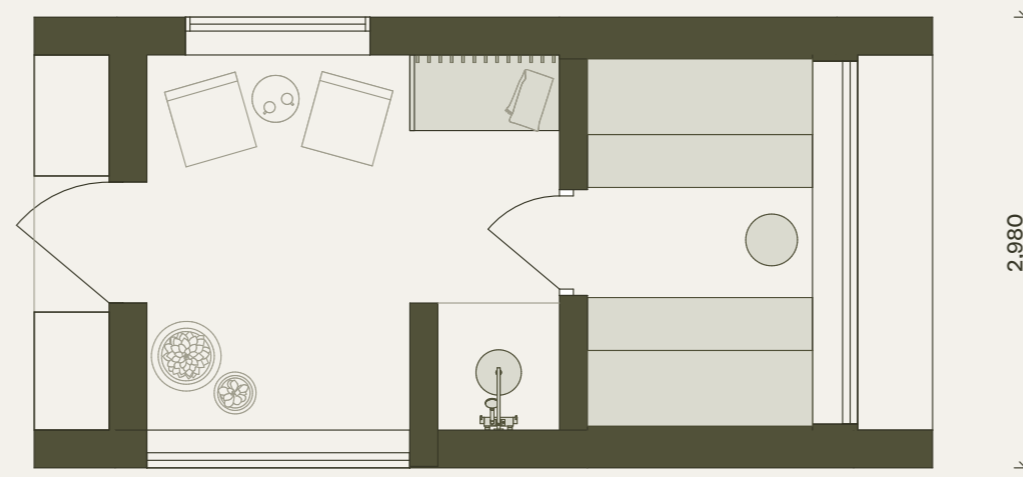

RITNINGAR

Klara 15. Tidlös. Version med bastu och relaxavdelning.

Observera att denna ritning är en förenklad representation och avvikelser från det färdiga huset kan förekomma.
Den yttre höjden påverkas av det valda takbeläggningmaterialet.
Vi förbehåller oss rätten att ändra våra produkter vid behov.
Immateriella rättigheter innehas av Klara Fjällhus.

KLARA
FJÄLLHUS

Klara 15. Tidlös. Version med bastu och relaxavdelning.

Plan

Observera att denna ritning är en förenklad representation och avvikelser från det färdiga huset kan förekomma.
Den yttre höjden påverkas av det valda takbeläggningmaterialet.
Vi förbehåller oss rätten att ändra våra produkter vid behov.
Immateriella rättigheter innehas av Klara Fjällhus.