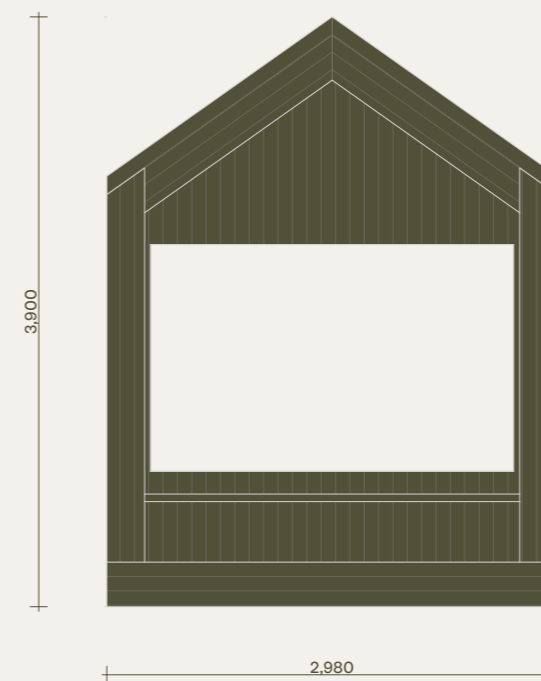

RITNINGAR

Klara 15. Tidlös. Version med bastu och relaxavdelning.

Observera att denna ritning är en förenklad representation och avvikelser från det färdiga huset kan förekomma.
Den yttre höjden påverkas av det valda takbeläggningmaterialet.
Vi förbehåller oss rätten att ändra våra produkter vid behov.
Immateriella rättigheter innehas av Klara Fjällhus.

KLARA
FJÄLLHUS

Klara 15. Tidlös. Version med bastu och relaxavdelning.

Plan

Observera att denna ritning är en förenklad representation och avvikelser från det färdiga huset kan förekomma.
Den yttre höjden påverkas av det valda takbeläggningmaterialet.
Vi förbehåller oss rätten att ändra våra produkter vid behov.
Immateriella rättigheter innehas av Klara Fjällhus.

KLARA
FJÄLLHUS

Klara 15. Tidlös. Version med bastu och relaxavdelning.

Fasader

Observera att denna ritning är en förenklad representation och avvikelser från det färdiga huset kan förekomma. Den yttre höjden påverkas av det valda takbeläggningmaterialet. Vi förbehåller oss rätten att ändra våra produkter vid behov. Immateriella rättigheter innehas av Klara Fjällhus.