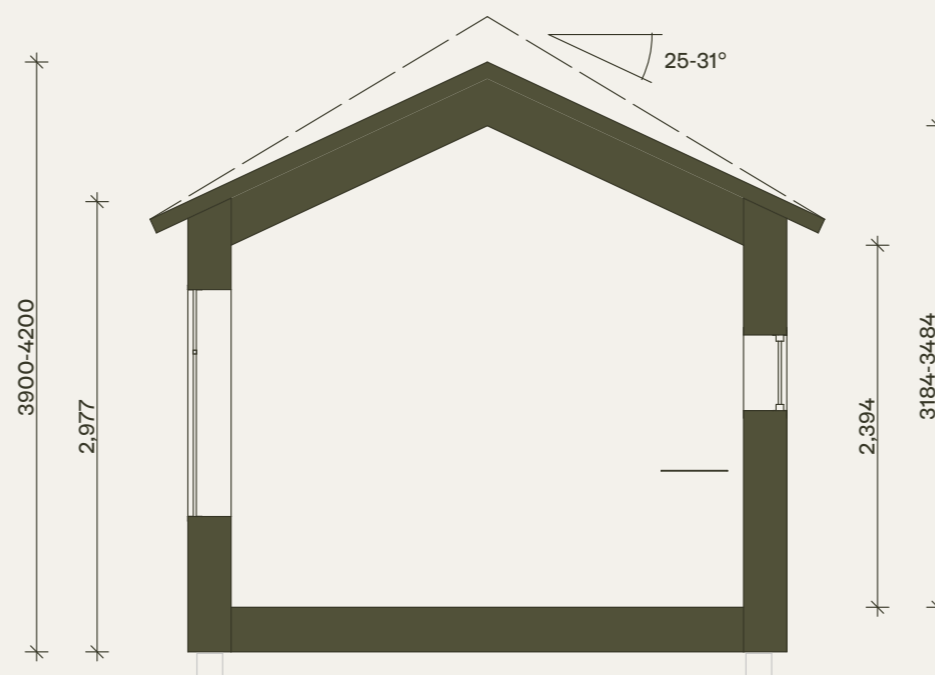

Klara 30. Klassisk. Version med kök, badrum och sovloft.

Sektion

Observera att denna ritning är en förenklad representation och avvikelser från det färdiga huset kan förekomma.
Den yttre höjden påverkas av det valda takbeläggingsmaterialet.
Vi förbehåller oss rätten att ändra våra produkter vid behov.
Immateriella rättigheter innehas av Klara Fjällhus.

KLARA
FJÄLLHUS