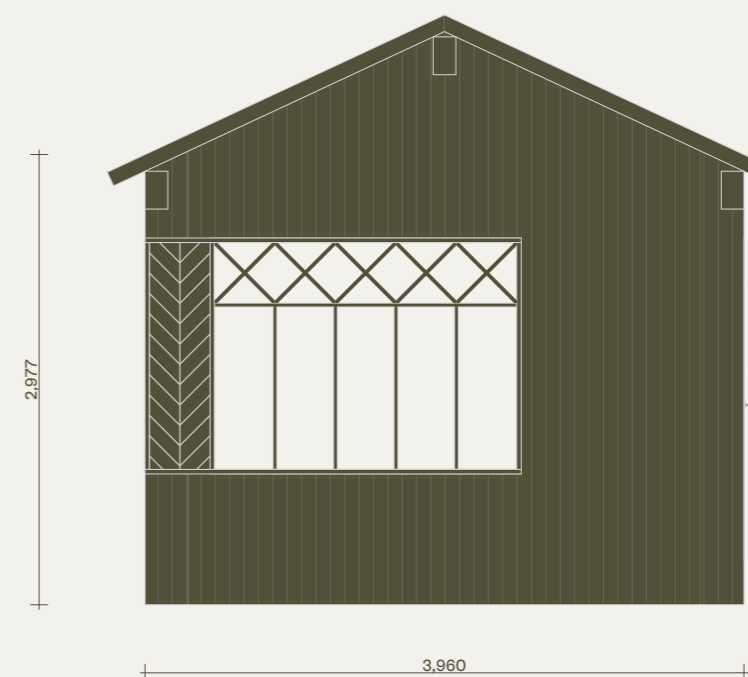

RITNINGAR

Klara 30. Klassisk. Version med kök, badrum och sovloft.

Observera att denna ritning är en förenklad representation och avvikelser från det färdiga huset kan förekomma.
Den yttre höjden påverkas av det valda takbeläggningmaterialet.
Vi förbehåller oss rätten att ändra våra produkter vid behov.
Immateriella rättigheter innehas av Klara Fjällhus.

KLARA
FJÄLLHUS

Klara 30. Klassisk. Version med kök, badrum och sovloft.

Plan

Observera att denna ritning är en förenklad representation och avvikelser från det färdiga huset kan förekomma. Den yttre höjden påverkas av det valda takbeläggningmaterialet. Vi förbehåller oss rätten att ändra våra produkter vid behov. Immateriella rättigheter innehas av Klara Fjällhus.

KLARA
FJÄLLHUS

Klara 30. Klassisk. Version med kök, badrum och sovloft.

Fasader

Observera att denna ritning är en förenklad representation och avvikelser från det färdiga huset kan förekomma.
Den yttre höjden påverkas av det valda takbeläggningmaterialet.
Vi förbehåller oss rätten att ändra våra produkter vid behov.
Immateriella rättigheter innehas av Klara Fjällhus.