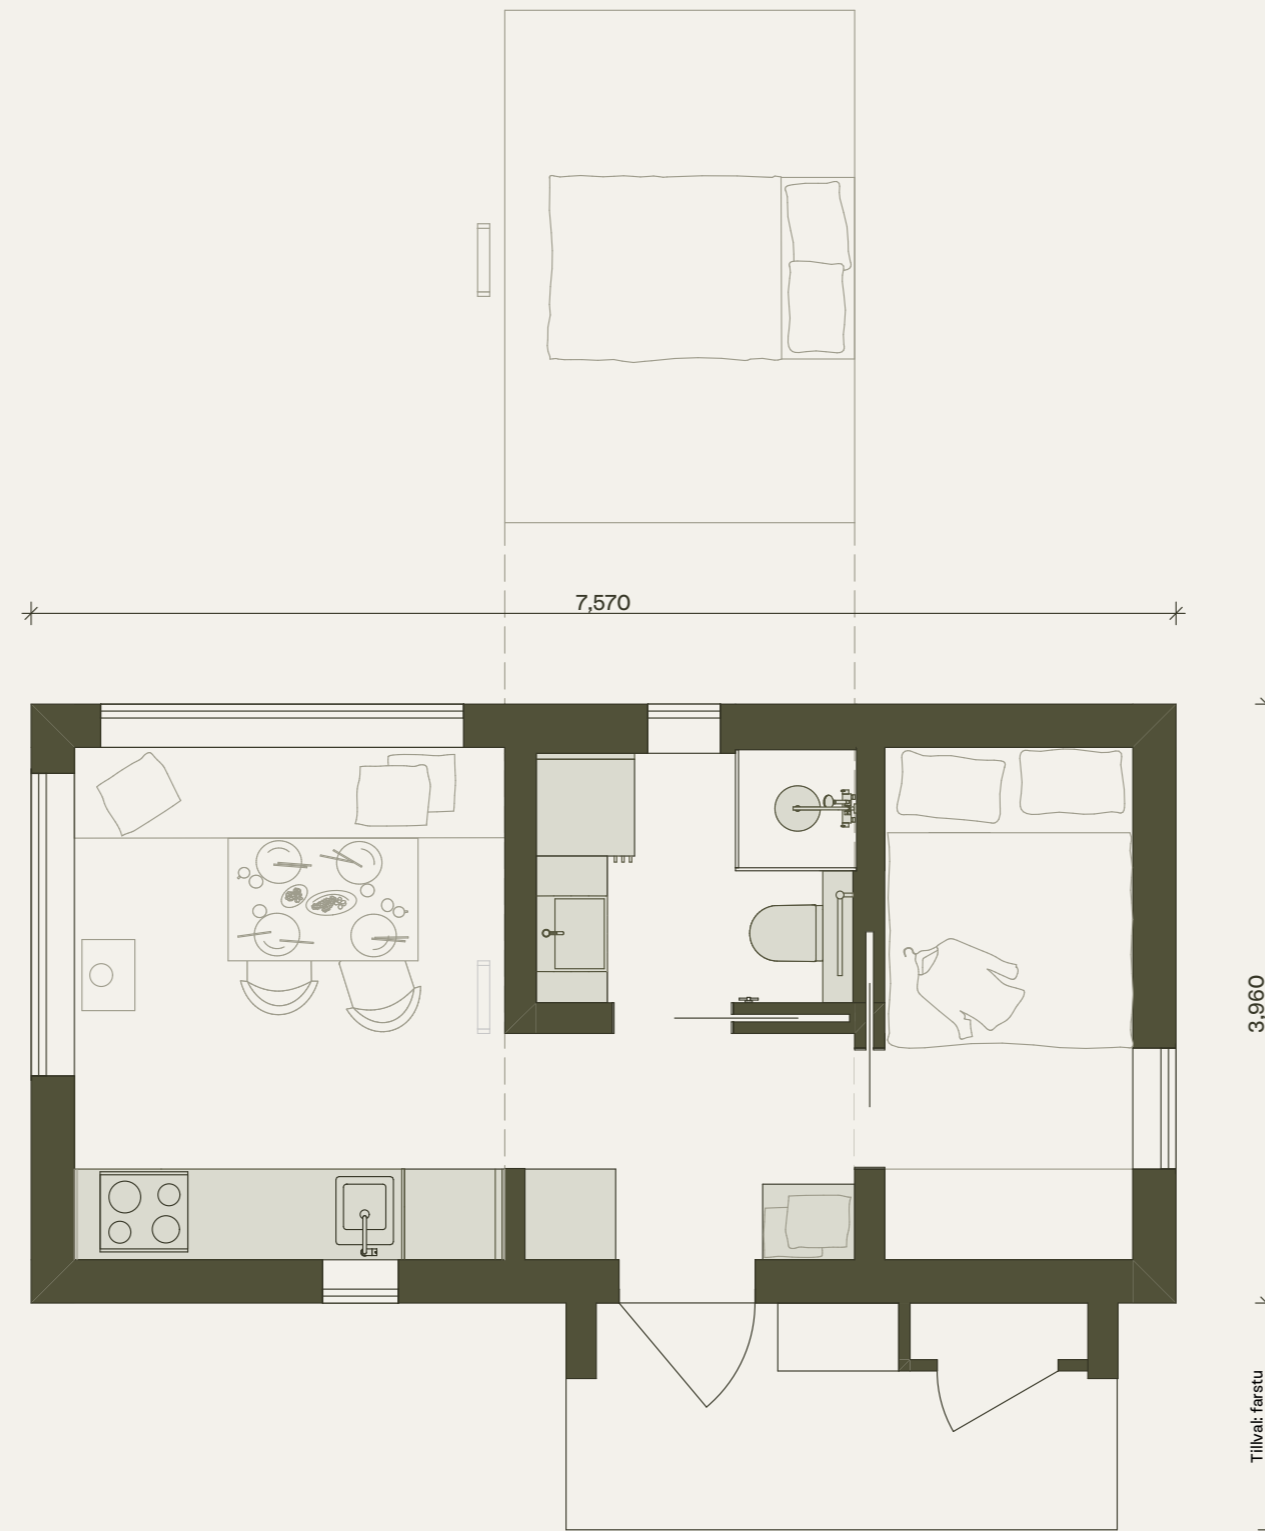

RITNINGAR

Klara 30. Klassisk. Version med kök, badrum och sovloft.

Observera att denna ritning är en förenklad representation och avvikelser från det färdiga huset kan förekomma.
Den yttre höjden påverkas av det valda takbeläggningmaterialet.
Vi förbehåller oss rätten att ändra våra produkter vid behov.
Immateriella rättigheter innehas av Klara Fjällhus.

KLARA
FJÄLLHUS

Klara 30. Klassisk. Version med kök, badrum och sovloft.

Plan

Observera att denna ritning är en förenklad representation och avvikelser från det färdiga huset kan förekomma. Den yttre höjden påverkas av det valda takbeläggningmaterialet. Vi förbehåller oss rätten att ändra våra produkter vid behov. Immateriella rättigheter innehas av Klara Fjällhus.

KLARA
FJÄLLHUS

Klara 30. Klassisk. Version med kök, badrum och sovloft.

Fasader

Observera att denna ritning är en förenklad representation och avvikelser från det färdiga huset kan förekomma.
Den yttre höjden påverkas av det valda takbeläggningmaterialet.
Vi förbehåller oss rätten att ändra våra produkter vid behov.
Immateriella rättigheter innehas av Klara Fjällhus.