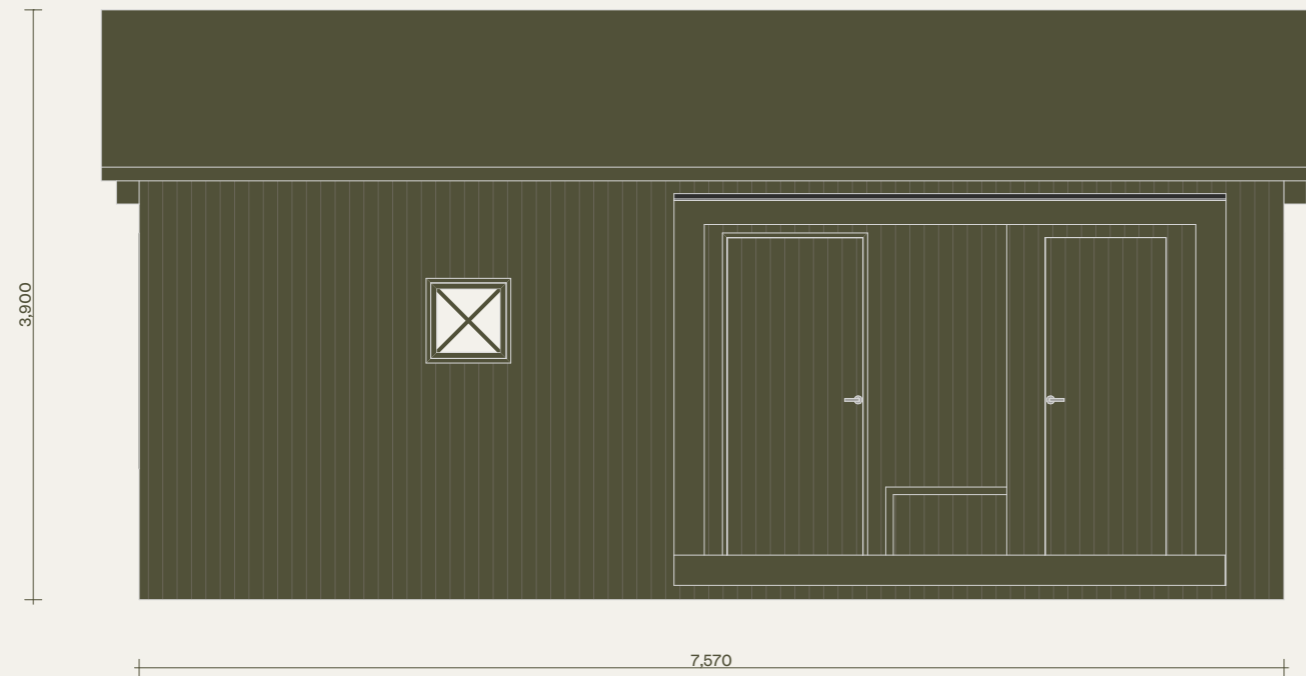

KLARA
FJÄLLHUS

Klara 30. Klassisk. Version med kök, badrum och sovloft.

Fasader

Observera att denna ritning är en förenklad representation och avvikelser från det färdiga huset kan förekomma.
Den yttre höjden påverkas av det valda takbeläggningmaterialet.
Vi förbehåller oss rätten att ändra våra produkter vid behov.
Immateriella rättigheter innehas av Klara Fjällhus.