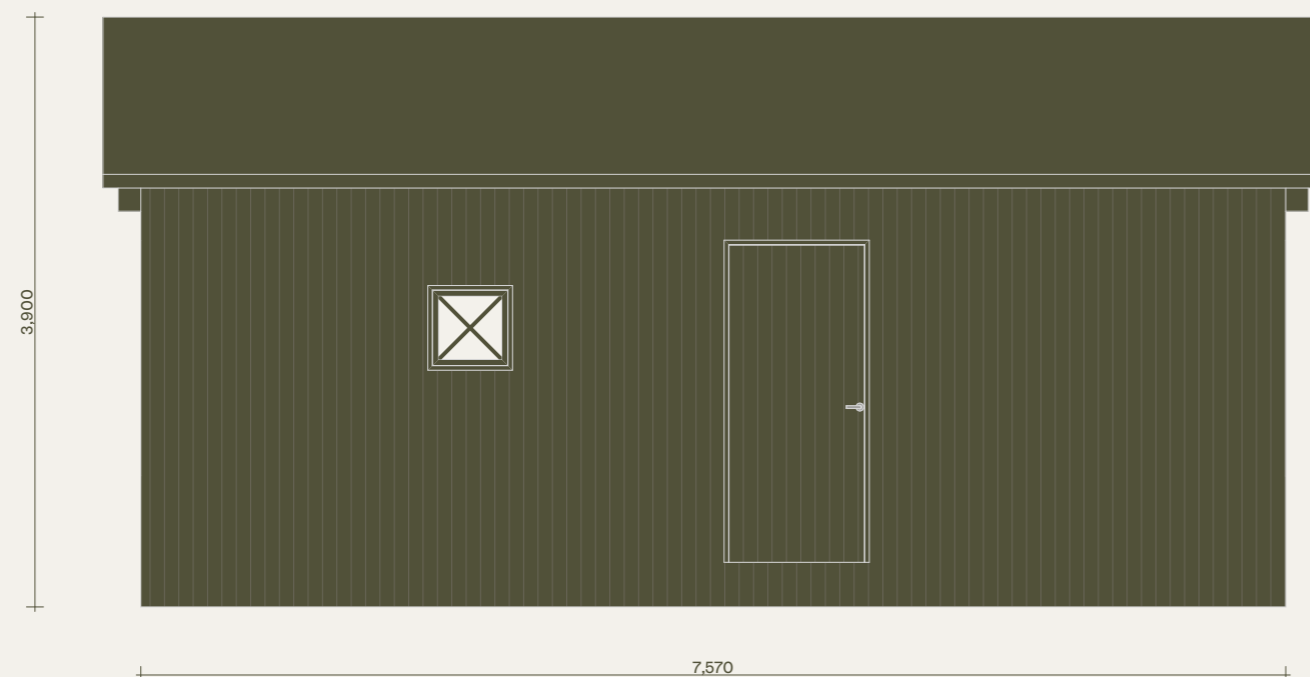

Klara 30. Klassisk. Version med kök, badrum och sovloft.

Fasader

Observera att denna ritning är en förenklad representation och avvikelser från det färdiga huset kan förekomma.
Den yttre höjden påverkas av det valda takbeläggningmaterialet.
Vi förbehåller oss rätten att ändra våra produkter vid behov.
Immateriella rättigheter innehas av Klara Fjällhus.

KLARA
FJÄLLHUS