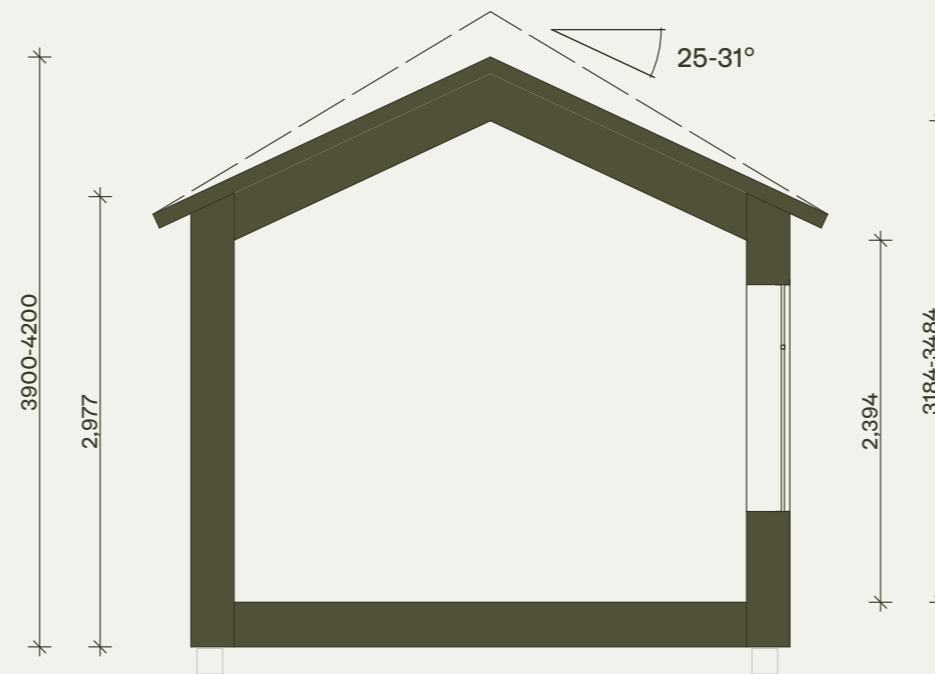

Klara 30. Klassisk. Version med bastu och relaxavdelning.

Sektion

Observera att denna ritning är en förenklad representation och avvikelser från det färdiga huset kan förekomma. Den yttre höjden påverkas av det valda takbeläggningmaterialet. Vi förbehåller oss rätten att ändra våra produkter vid behov. Immateriella rättigheter innehas av Klara Fjällhus.

KLARA
FJÄLLHUS