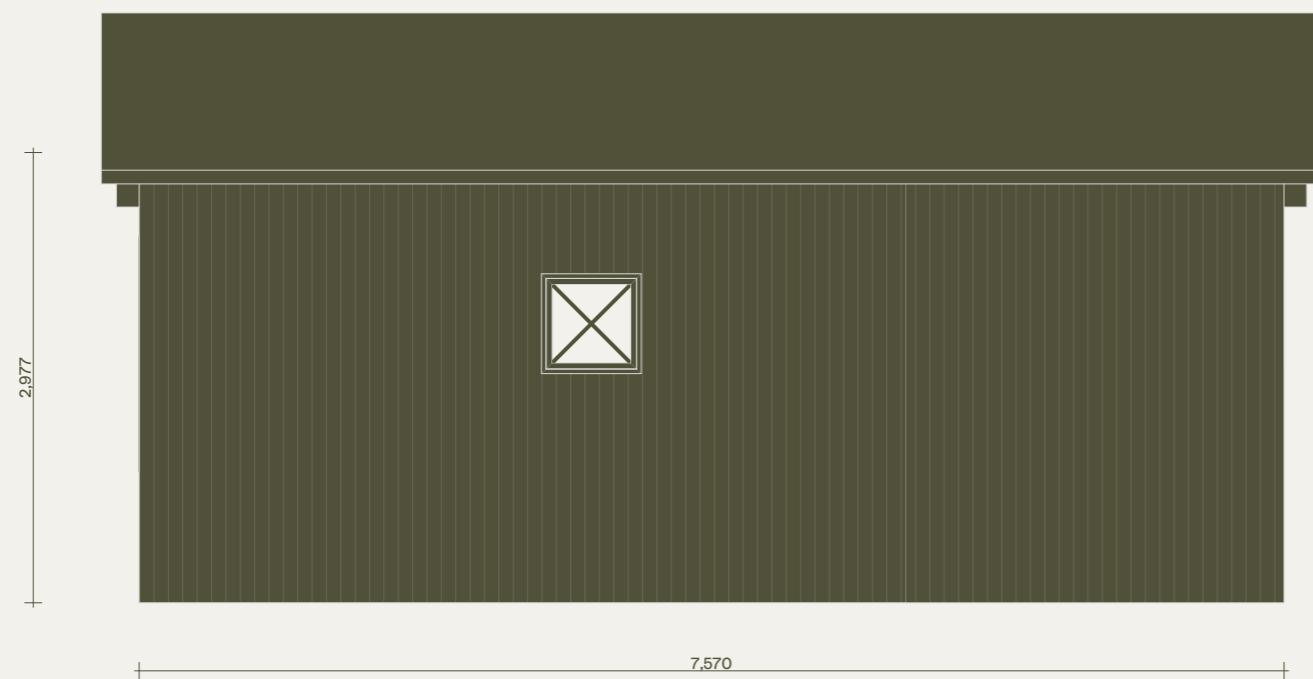

Klara 30. Klassisk. Version med bastu och relaxavdelning.

Fasader

Observera att denna ritning är en förenklad representation och avvikelser från det färdiga huset kan förekomma.
Den yttre höjden påverkas av det valda takbeläggingsmaterialet.
Vi förbehåller oss rätten att ändra våra produkter vid behov.
Immateriella rättigheter innehas av Klara Fjällhus.

KLARA
FJÄLLHUS