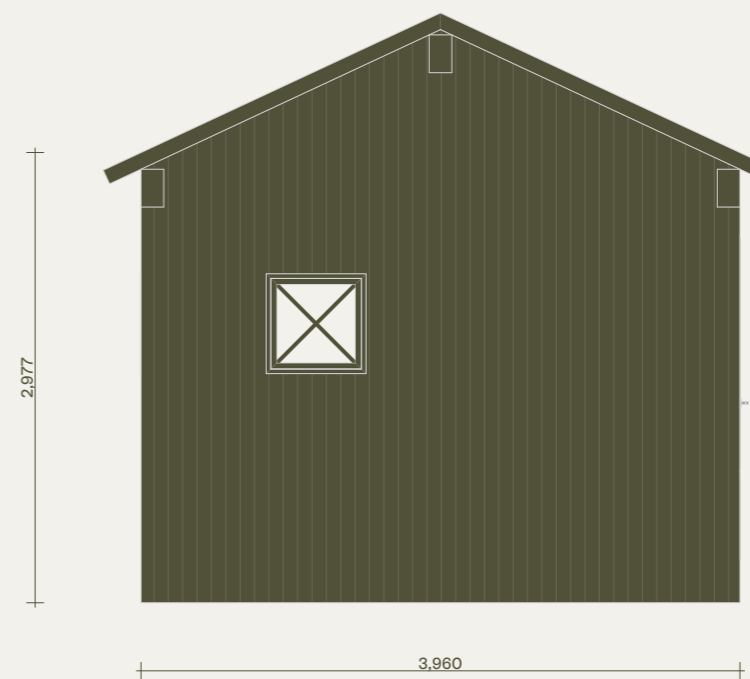

Klara 30. Klassisk. Version med bastu och relaxavdelning.

Fasader

Observera att denna ritning är en förenklad representation och avvikelser från det färdiga huset kan förekomma.
Den yttre höjden påverkas av det valda takbeläggingsmaterialet.
Vi förbehåller oss rätten att ändra våra produkter vid behov.
Immateriella rättigheter innehas av Klara Fjällhus.

KLARA
FJÄLLHUS