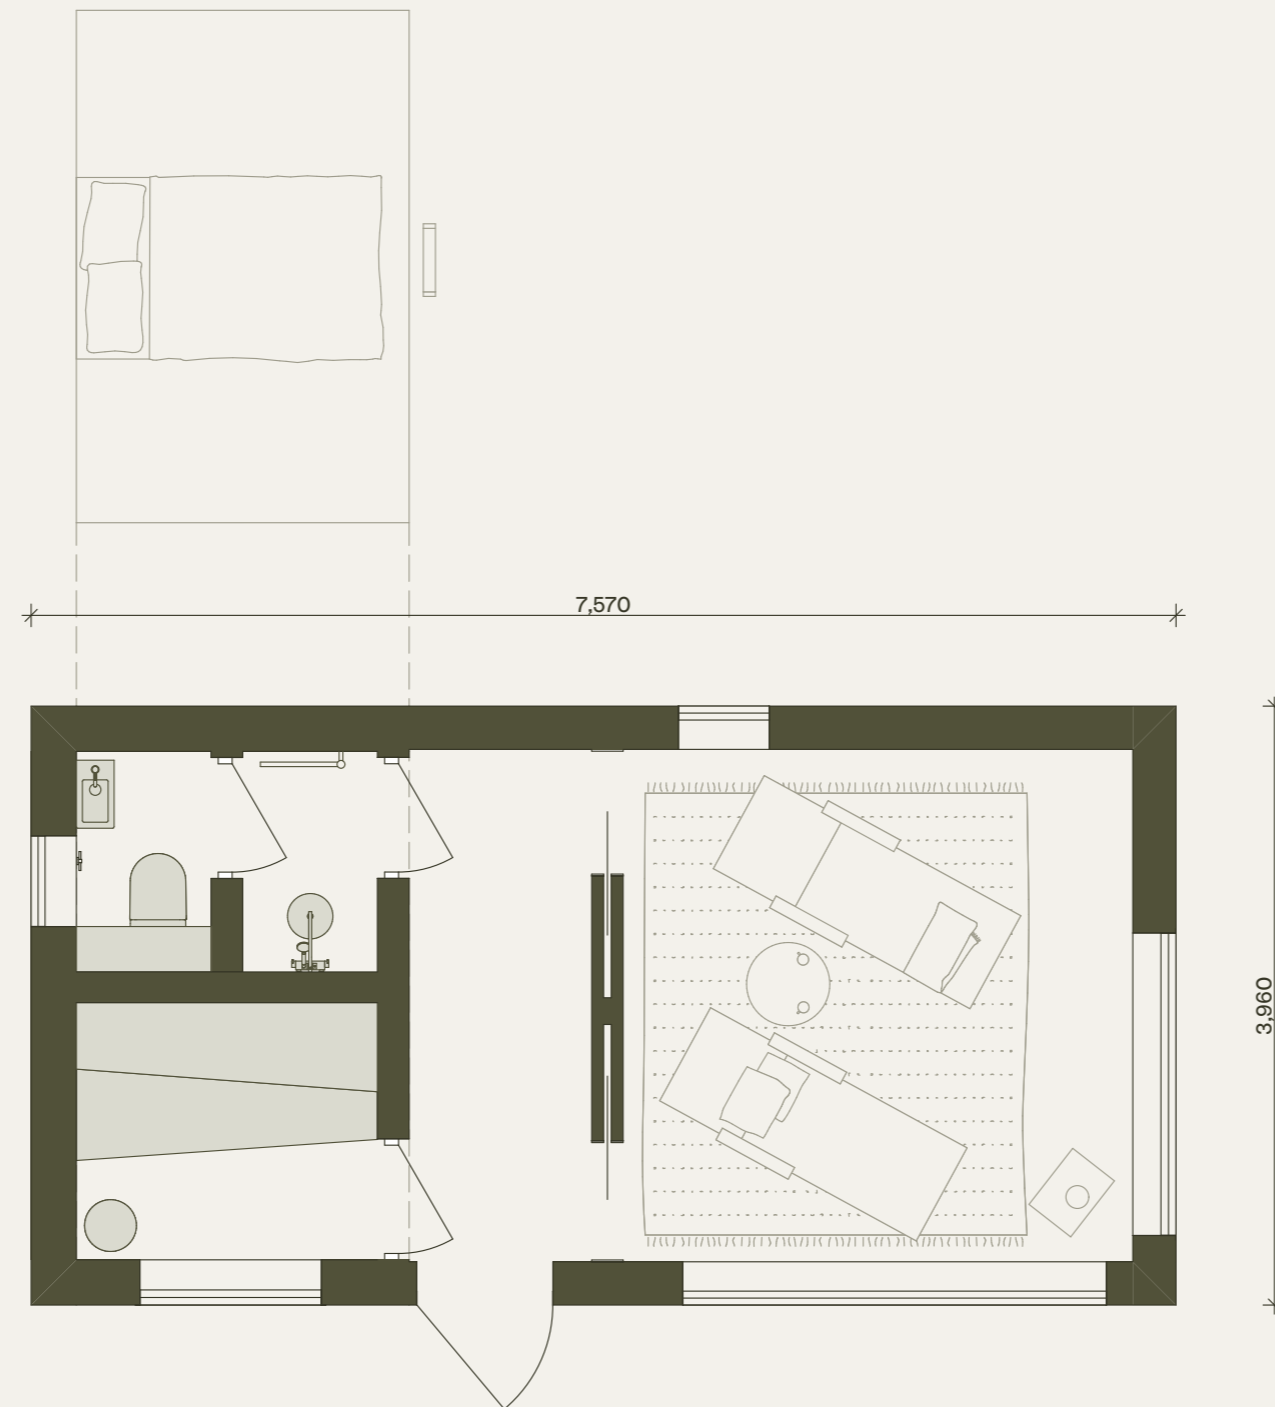

Klara 30. Klassisk. Version med bastu och relaxavdelning.

Plan

Observera att denna ritning är en förenklad representation och avvikelser från det färdiga huset kan förekomma. Den yttre höjden påverkas av det valda takbeläggningmaterialet. Vi förbehåller oss rätten att ändra våra produkter vid behov. Immateriella rättigheter innehas av Klara Fjällhus.

KLARA
FJÄLLHUS