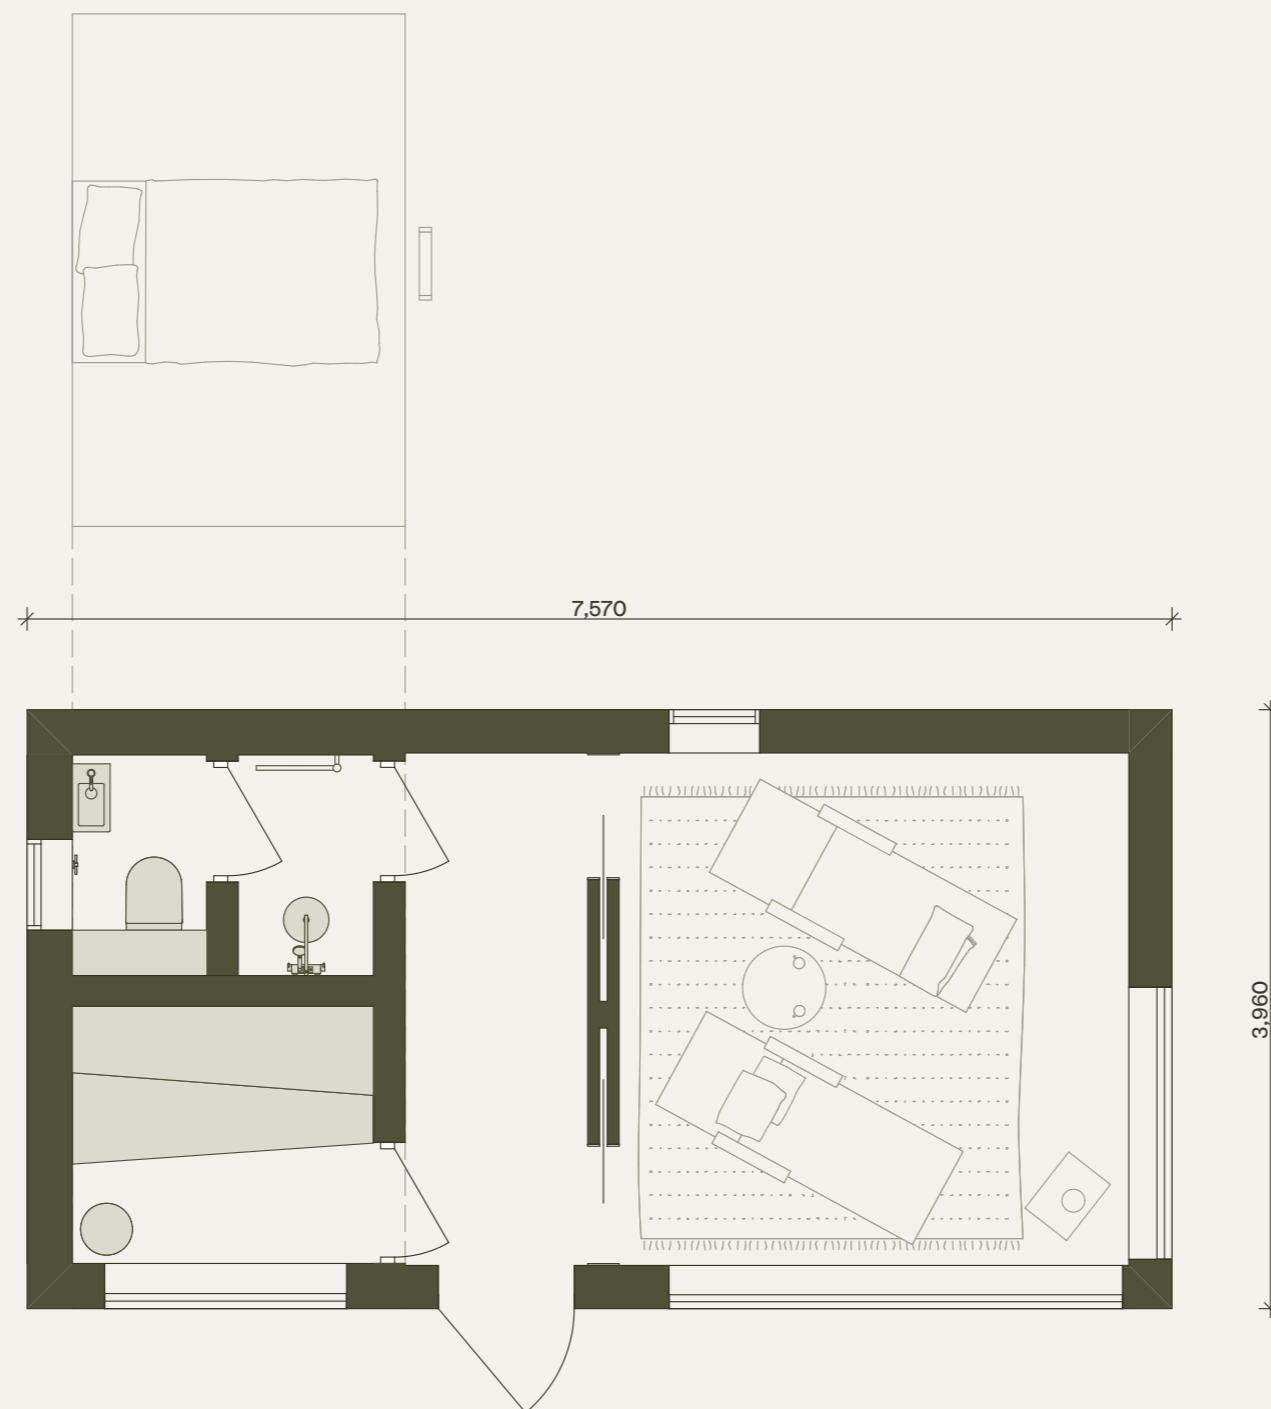

RITNINGAR

Klara 30. Tidlös. Version med bastu och relaxavdelning.

Observera att denna ritning är en förenklad representation och avvikelser från det färdiga huset kan förekomma.
Den yttre höjden påverkas av det valda takbeläggingsmaterialet.
Vi förbehåller oss rätten att ändra våra produkter vid behov.
Immateriella rättigheter innehas av Klara Fjällhus.

KLARA
FJÄLLHUS

Klara 30. Tidlös. Version med bastu och relaxavdelning.

Plan

Observera att denna ritning är en förenklad representation och avvikelser från det färdiga huset kan förekomma. Den yttre höjden påverkas av det valda takbeläggningmaterialet. Vi förbehåller oss rätten att ändra våra produkter vid behov. Immateriella rättigheter innehas av Klara Fjällhus.

KLARA
FJÄLLHUS

Klara 30. Tidlös. Version med bastu och relaxavdelning.

Fasader

Observera att denna ritning är en förenklad representation och avvikelser från det färdiga huset kan förekomma.
Den yttre höjden påverkas av det valda takbeläggningmaterialet.
Vi förbehåller oss rätten att ändra våra produkter vid behov.
Immateriella rättigheter innehas av Klara Fjällhus.