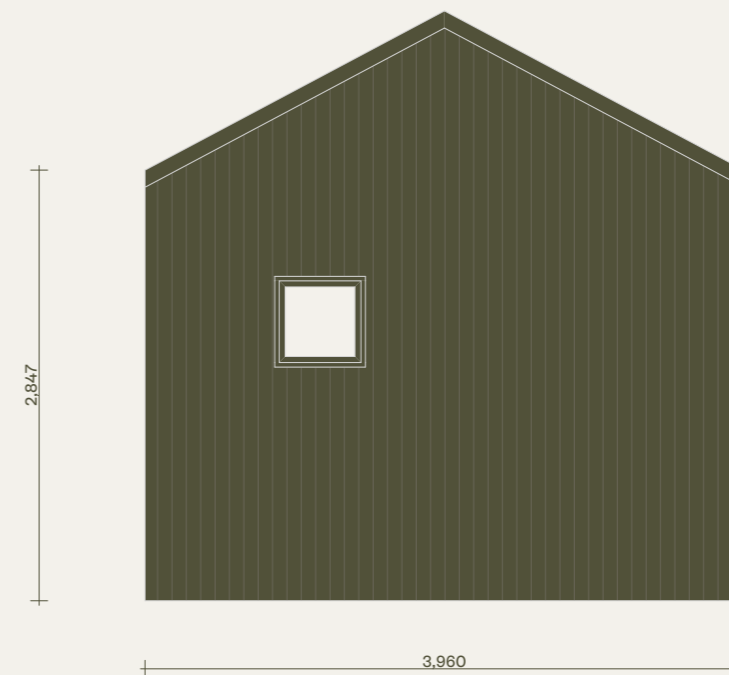

RITNINGAR

Klara 30. Tidlös. Version med bastu och relaxavdelning.

Observera att denna ritning är en förenklad representation och avvikelser från det färdiga huset kan förekomma.
Den yttre höjden påverkas av det valda takbeläggingsmaterialet.
Vi förbehåller oss rätten att ändra våra produkter vid behov.
Immateriella rättigheter innehas av Klara Fjällhus.

KLARA
FJÄLLHUS

Klara 30. Tidlös. Version med bastu och relaxavdelning.

Plan

Observera att denna ritning är en förenklad representation och avvikelser från det färdiga huset kan förekomma. Den yttre höjden påverkas av det valda takbeläggningmaterialet. Vi förbehåller oss rätten att ändra våra produkter vid behov. Immateriella rättigheter innehas av Klara Fjällhus.

KLARA
FJÄLLHUS

Klara 30. Tidlös. Version med bastu och relaxavdelning.

Fasader

Observera att denna ritning är en förenklad representation och avvikelser från det färdiga huset kan förekomma.
Den yttre höjden påverkas av det valda takbeläggningmaterialet.
Vi förbehåller oss rätten att ändra våra produkter vid behov.
Immateriella rättigheter innehas av Klara Fjällhus.