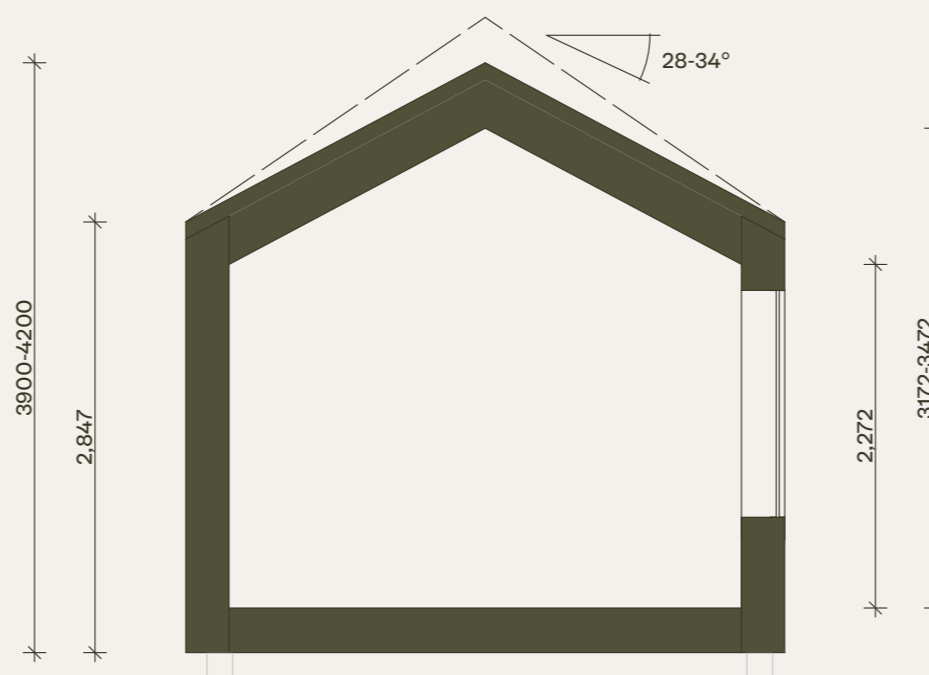

Klara 30. Tidlös. Version med bastu och relaxavdelning.

Sektion

Observera att denna ritning är en förenklad representation och avvikelser från det färdiga huset kan förekomma. Den yttre höjden påverkas av det valda takbeläggingsmaterialet. Vi förbehåller oss rätten att ändra våra produkter vid behov. Immateriella rättigheter innehas av Klara Fjällhus.

KLARA
FJÄLLHUS