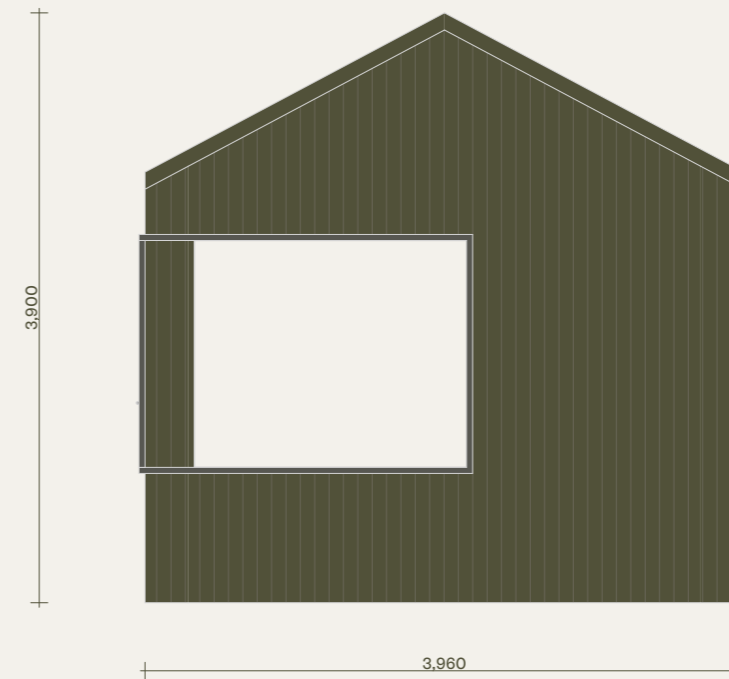

RITNINGAR

Klara 30. Tidlös. Version med bastu och relaxavdelning.

Observera att denna ritning är en förenklad representation och avvikelser från det färdiga huset kan förekomma.
Den yttre höjden påverkas av det valda takbeläggingsmaterialet.
Vi förbehåller oss rätten att ändra våra produkter vid behov.
Immateriella rättigheter innehas av Klara Fjällhus.

KLARA
FJÄLLHUS

Klara 30. Tidlös. Version med bastu och relaxavdelning.

Plan

Observera att denna ritning är en förenklad representation och avvikelser från det färdiga huset kan förekomma. Den yttre höjden påverkas av det valda takbeläggningmaterialet. Vi förbehåller oss rätten att ändra våra produkter vid behov. Immateriella rättigheter innehas av Klara Fjällhus.

KLARA
FJÄLLHUS

Klara 30. Tidlös. Version med bastu och relaxavdelning.

Fasader

Observera att denna ritning är en förenklad representation och avvikelser från det färdiga huset kan förekomma.
Den yttre höjden påverkas av det valda takbeläggningmaterialet.
Vi förbehåller oss rätten att ändra våra produkter vid behov.
Immateriella rättigheter innehas av Klara Fjällhus.