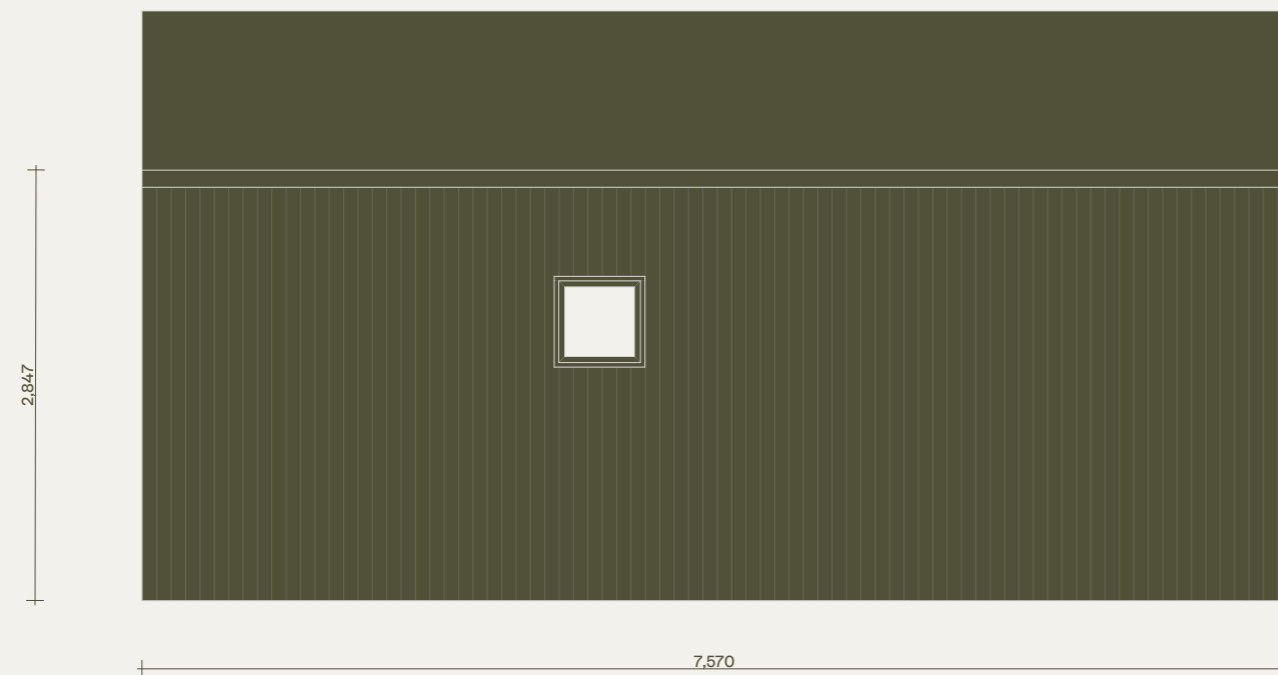

Klara 30. Tidlös. Version med bastu och relaxavdelning.

Fasader

Observera att denna ritning är en förenklad representation och avvikelser från det färdiga huset kan förekomma.
Den yttre höjden påverkas av det valda takbeläggningmaterialet.
Vi förbehåller oss rätten att ändra våra produkter vid behov.
Immateriella rättigheter innehas av Klara Fjällhus.

KLARA
FJÄLLHUS