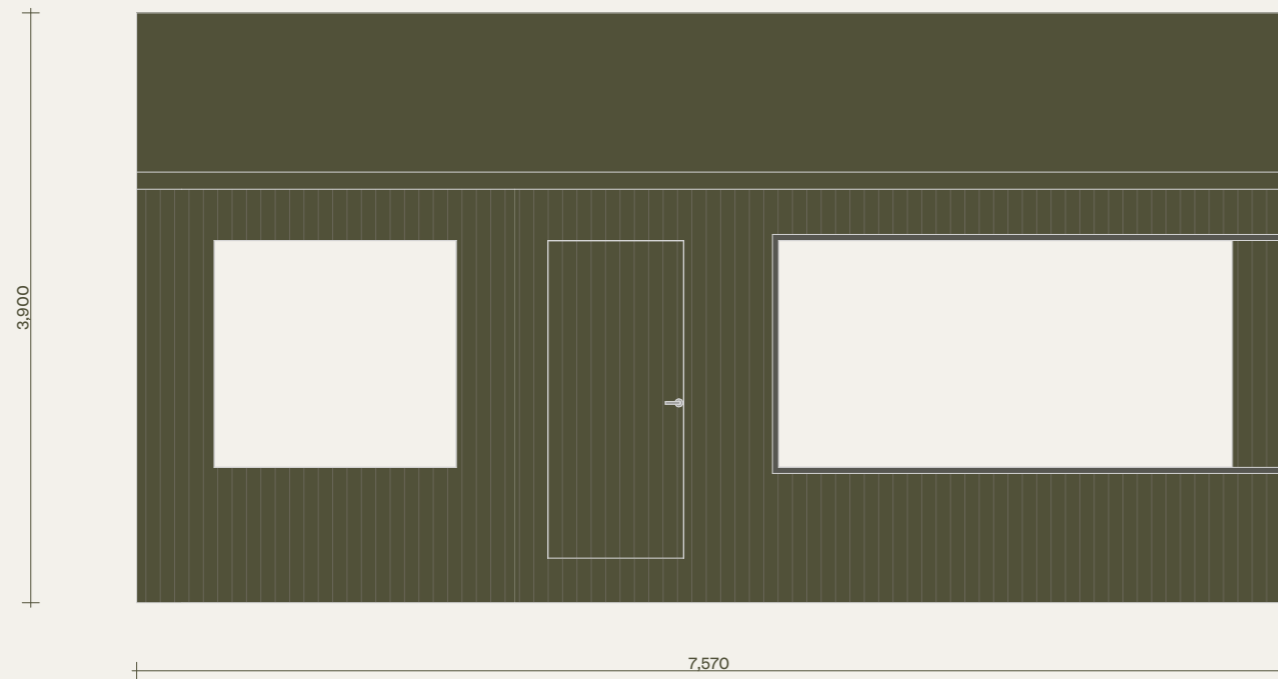

RITNINGAR

Klara 30. Tidlös. Version med bastu och relaxavdelning.

Observera att denna ritning är en förenklad representation och avvikelser från det färdiga huset kan förekomma.
Den yttre höjden påverkas av det valda takbeläggingsmaterialet.
Vi förbehåller oss rätten att ändra våra produkter vid behov.
Immateriella rättigheter innehas av Klara Fjällhus.

KLARA
FJÄLLHUS

Klara 30. Tidlös. Version med bastu och relaxavdelning.

Plan

Observera att denna ritning är en förenklad representation och avvikelser från det färdiga huset kan förekomma. Den yttre höjden påverkas av det valda takbeläggningmaterialet. Vi förbehåller oss rätten att ändra våra produkter vid behov. Immateriella rättigheter innehas av Klara Fjällhus.

KLARA
FJÄLLHUS

Klara 30. Tidlös. Version med bastu och relaxavdelning.

Fasader

Observera att denna ritning är en förenklad representation och avvikelser från det färdiga huset kan förekomma.
Den yttre höjden påverkas av det valda takbeläggningmaterialet.
Vi förbehåller oss rätten att ändra våra produkter vid behov.
Immateriella rättigheter innehas av Klara Fjällhus.