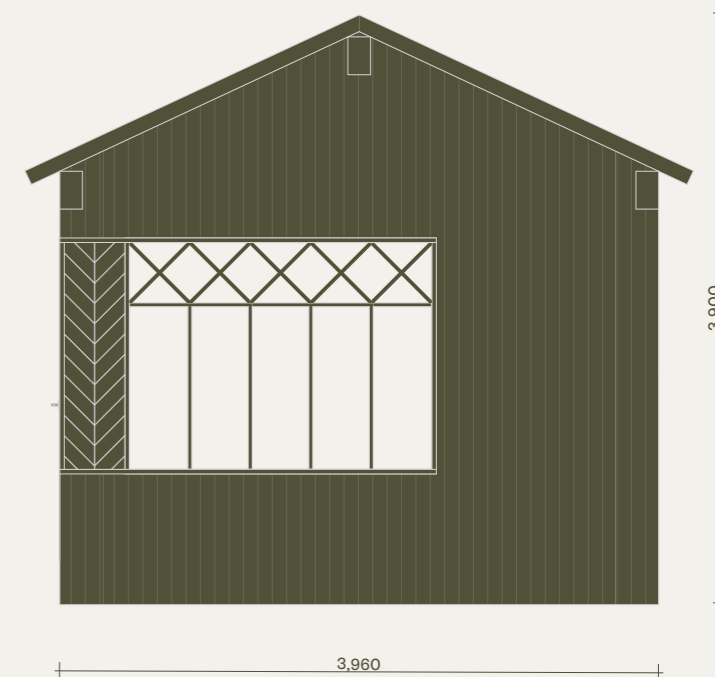

Klara 50. Klassisk. Version med två sovrum.

Fasader

Observera att denna ritning är en förenklad representation och avvikelser från det färdiga huset kan förekomma.
Den yttre höjden påverkas av det valda takbeläggningmaterialet.
Vi förbehåller oss rätten att ändra våra produkter vid behov.
Immateriella rättigheter innehas av Klara Fjällhus.

KLARA
FJÄLLHUS