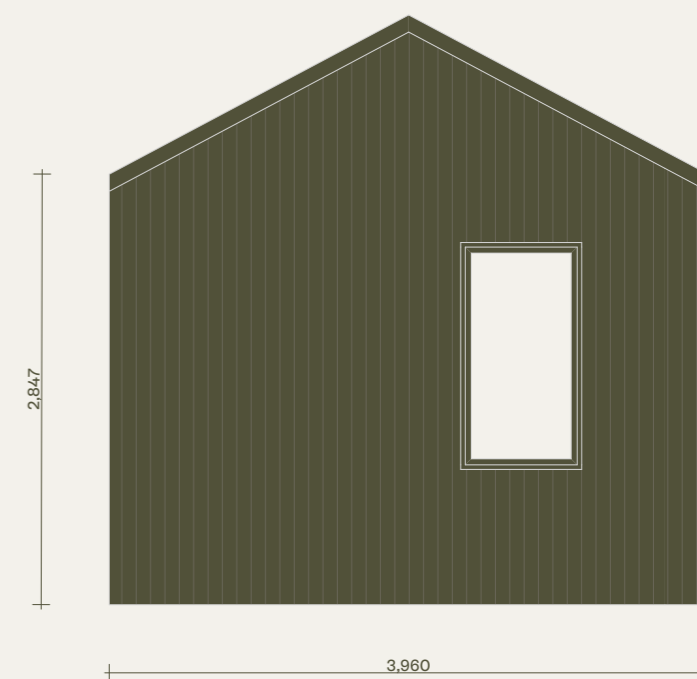

Klara 50. Tidlös. Version med två sovrum.

Fasader

Observera att denna ritning är en förenklad representation och avvikelser från det färdiga huset kan förekomma. Den yttre höjden påverkas av det valda takbeläggingsmaterialet. Vi förbehåller oss rätten att ändra våra produkter vid behov. Immateriella rättigheter innehas av Klara Fjällhus.

KLARA
FJÄLLHUS