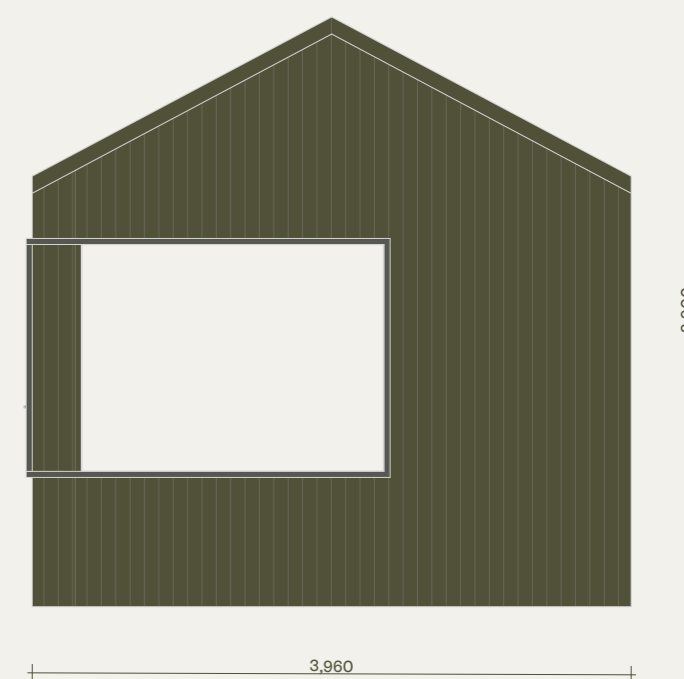

Klara 50. Tidlös. Version med två sovrum.

Fasader

Observera att denna ritning är en förenklad representation och avvikelser från det färdiga huset kan förekomma. Den yttre höjden påverkas av det valda takbeläggingsmaterialet. Vi förbehåller oss rätten att ändra våra produkter vid behov. Immateriella rättigheter innehas av Klara Fjällhus.

KLARA
FJÄLLHUS