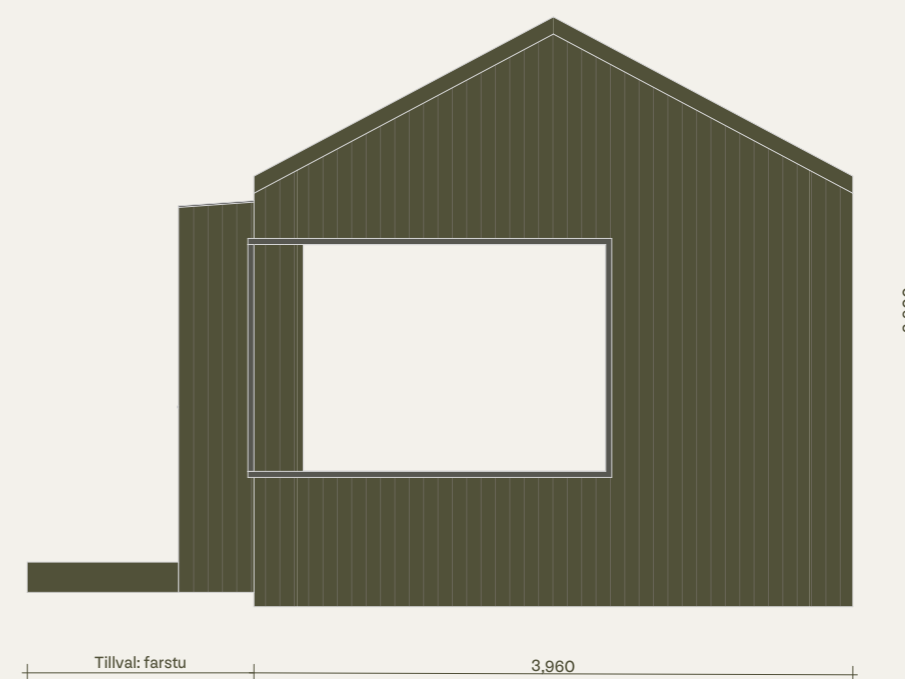

Klara 50. Tidlös. Version med två sovrum.

Fasader

Observera att denna ritning är en förenklad representation och avvikelser från det färdiga huset kan förekomma. Den yttre höjden påverkas av det valda takbeläggingsmaterialet. Vi förbehåller oss rätten att ändra våra produkter vid behov. Immateriella rättigheter innehas av Klara Fjällhus.

KLARA
FJÄLLHUS