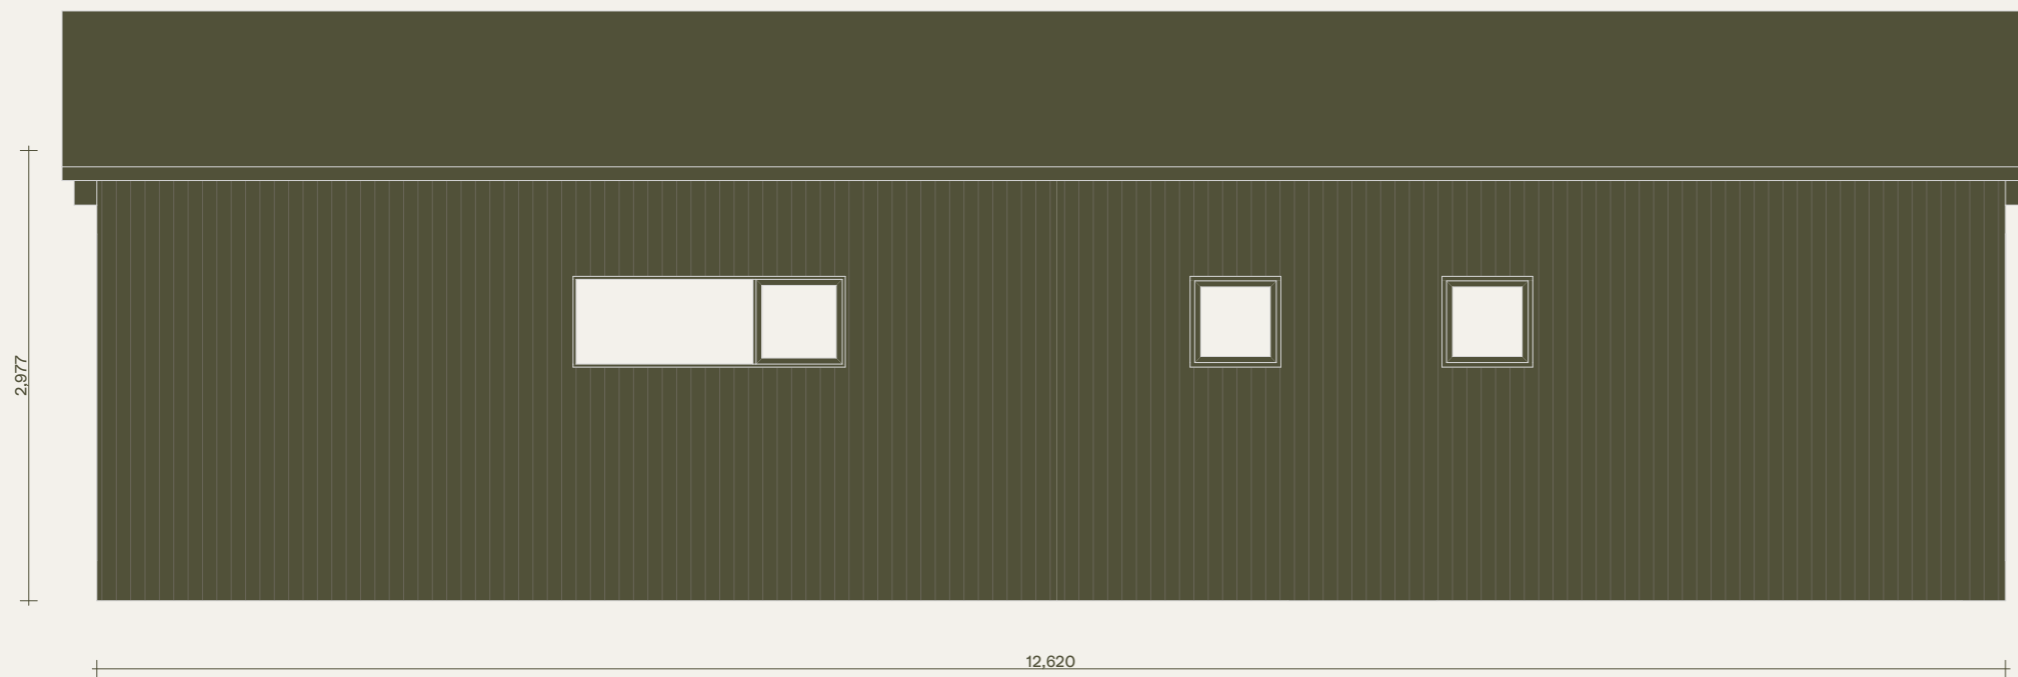

KLARA
FJÄLLHUS

Klara 50. Elegant. Version med två sovrum.

Fasader

Observera att denna ritning är en förenklad representation och avvikelser från det färdiga huset kan förekomma.
Den yttre höjden påverkas av det valda takbeläggningmaterialet.
Vi förbehåller oss rätten att ändra våra produkter vid behov.
Immateriella rättigheter innehas av Klara Fjällhus.