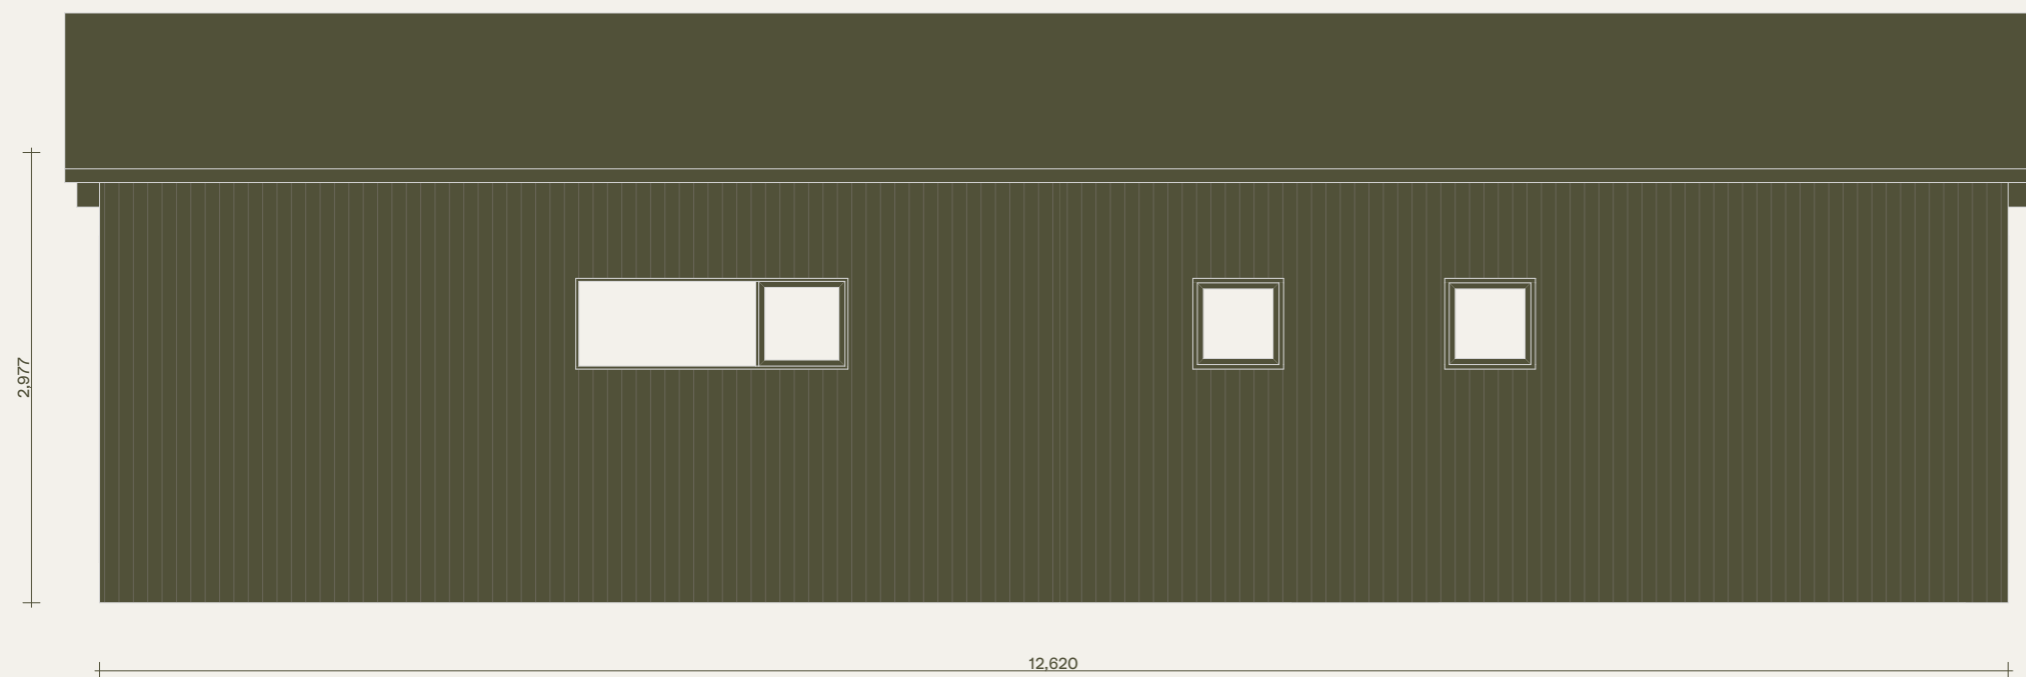

RITNINGAR

Klara 50. Elegant. Version med två sovrum.

Observera att denna ritning är en förenklad representation och avvikelser från det färdiga huset kan förekomma.
Den yttre höjden påverkas av det valda takbeläggningmaterialet.
Vi förbehåller oss rätten att ändra våra produkter vid behov.
Immateriella rättigheter innehas av Klara Fjällhus.

KLARA
FJÄLLHUS

Klara 50. Elegant. Version med två sovrum.

Plan

Observera att denna ritning är en förenklad representation och avvikelser från det färdiga huset kan förekomma. Den yttre höjden påverkas av det valda takbeläggingsmaterialet. Vi förbehåller oss rätten att ändra våra produkter vid behov. Immateriella rättigheter innehas av Klara Fjällhus.

KLARA
FJÄLLHUS

Klara 50. Elegant. Version med två sovrum.

Fasader

Observera att denna ritning är en förenklad representation och avvikelser från det färdiga huset kan förekomma.
Den yttre höjden påverkas av det valda takbeläggningmaterialet.
Vi förbehåller oss rätten att ändra våra produkter vid behov.
Immateriella rättigheter innehas av Klara Fjällhus.