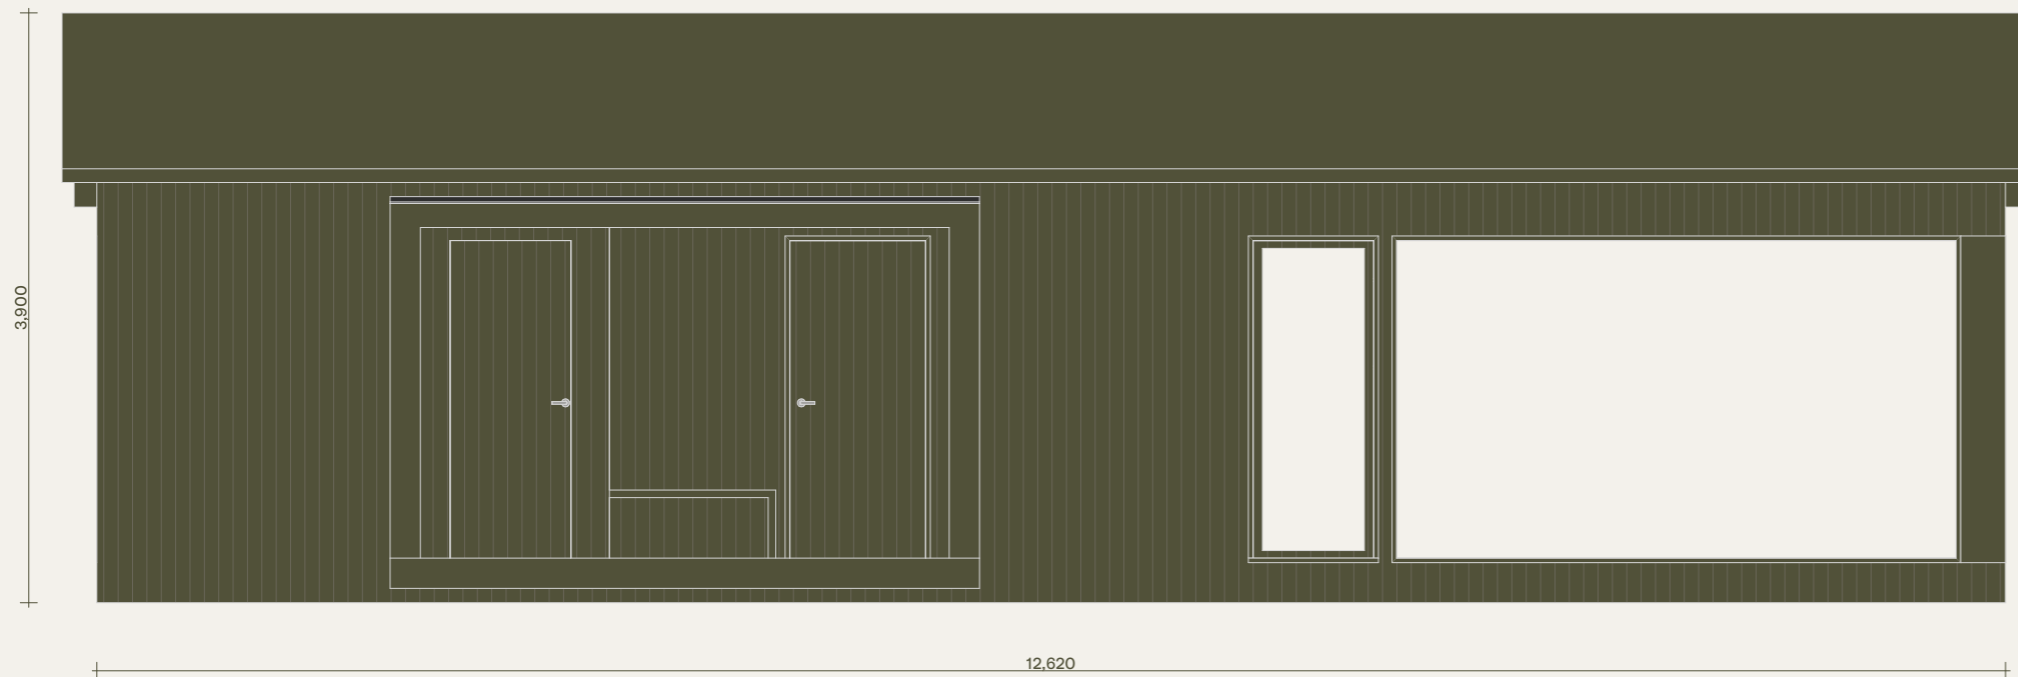

KLARA
FJÄLLHUS

Klara 50. Elegant. Version med två sovrum.

Fasader

Observera att denna ritning är en förenklad representation och avvikelser från det färdiga huset kan förekomma.
Den yttre höjden påverkas av det valda takbeläggningmaterialet.
Vi förbehåller oss rätten att ändra våra produkter vid behov.
Immateriella rättigheter innehas av Klara Fjällhus.