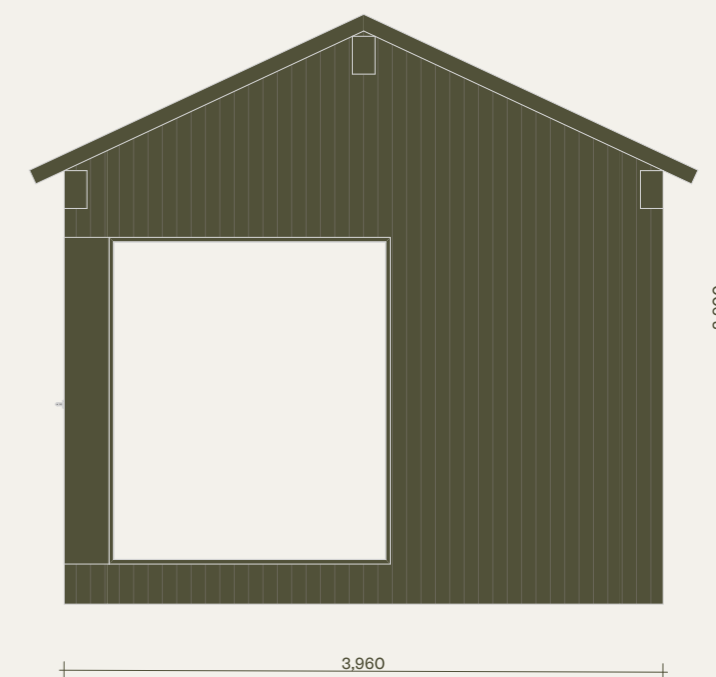

RITNINGAR

Klara 50. Elegant. Version med två sovrum.

Observera att denna ritning är en förenklad representation och avvikelser från det färdiga huset kan förekomma.
Den yttre höjden påverkas av det valda takbeläggningmaterialet.
Vi förbehåller oss rätten att ändra våra produkter vid behov.
Immateriella rättigheter innehas av Klara Fjällhus.

KLARA
FJÄLLHUS

Klara 50. Elegant. Version med två sovrum.

Plan

Observera att denna ritning är en förenklad representation och avvikelser från det färdiga huset kan förekomma. Den yttre höjden påverkas av det valda takbeläggingsmaterialet. Vi förbehåller oss rätten att ändra våra produkter vid behov. Immateriella rättigheter innehas av Klara Fjällhus.

KLARA
FJÄLLHUS

Klara 50. Elegant. Version med två sovrum.

Fasader

Observera att denna ritning är en förenklad representation och avvikelser från det färdiga huset kan förekomma.
Den yttre höjden påverkas av det valda takbeläggningmaterialet.
Vi förbehåller oss rätten att ändra våra produkter vid behov.
Immateriella rättigheter innehas av Klara Fjällhus.