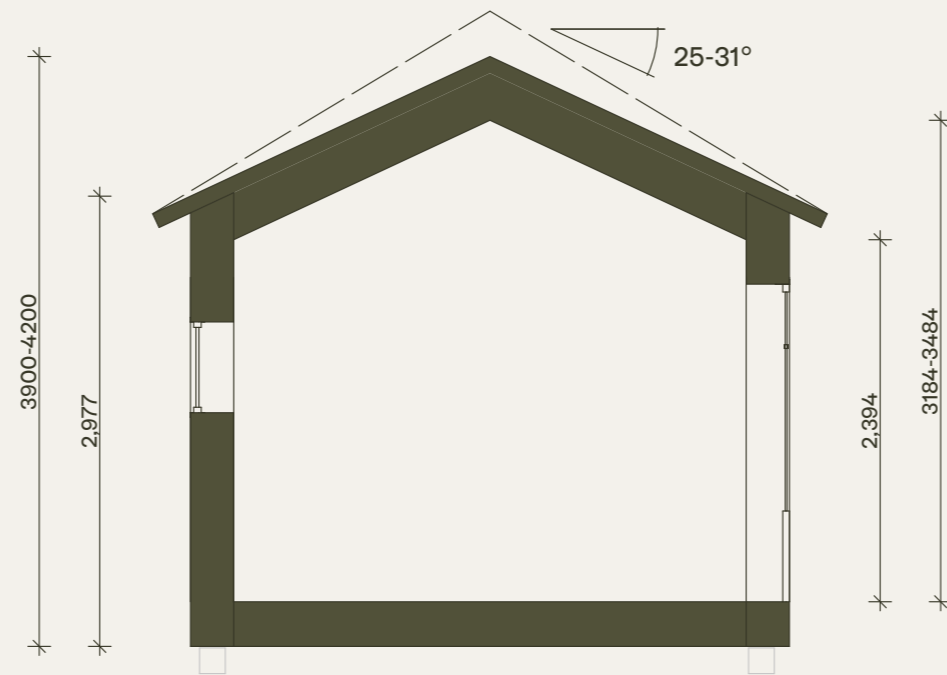

Klara 50. Klassisk. Version med sovrum och bastu.

Sektion

Observera att denna ritning är en förenklad representation och avvikelser från det färdiga huset kan förekomma.
Den yttre höjden påverkas av det valda takbeläggingsmaterialet.
Vi förbehåller oss rätten att ändra våra produkter vid behov.
Immateriella rättigheter innehas av Klara Fjällhus.

KLARA
FJÄLLHUS