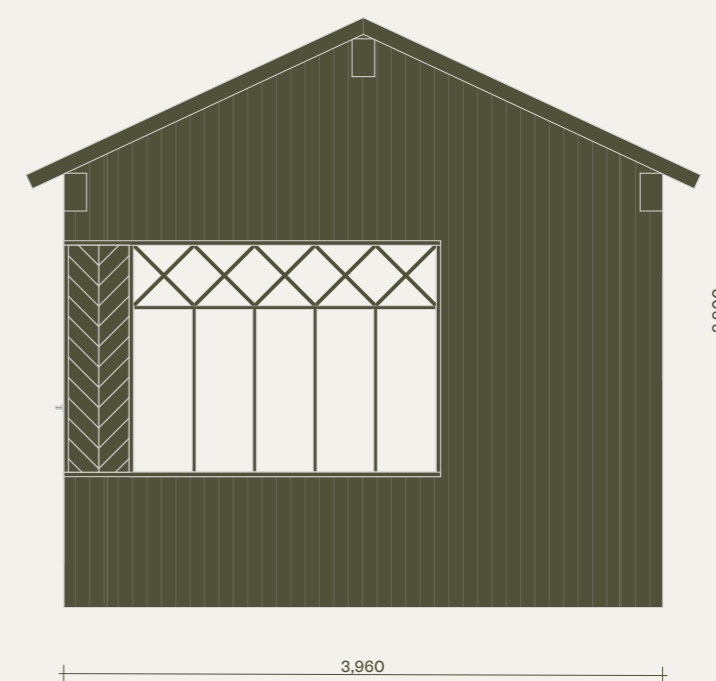

RITNINGAR

Klara 50. Klassisk. Version med sovrum och bastu.

Observera att denna ritning är en förenklad representation och avvikelser från det färdiga huset kan förekomma.
Den yttre höjden påverkas av det valda takbeläggningmaterialet.
Vi förbehåller oss rätten att ändra våra produkter vid behov.
Immateriella rättigheter innehas av Klara Fjällhus.

KLARA
FJÄLLHUS

Klara 50. Klassisk. Version med sovrum och bastu.

Plan

Observera att denna ritning är en förenklad representation och avvikelser från det färdiga huset kan förekomma. Den yttre höjden påverkas av det valda takbeläggingsmaterialet. Vi förbehåller oss rätten att ändra våra produkter vid behov. Immateriella rättigheter innehas av Klara Fjällhus.

KLARA
FJÄLLHUS

Klara 50. Klassisk. Version med sovrum och bastu.

Fasader

Observera att denna ritning är en förenklad representation och avvikelser från det färdiga huset kan förekomma.
Den yttre höjden påverkas av det valda takbeläggningmaterialet.
Vi förbehåller oss rätten att ändra våra produkter vid behov.
Immateriella rättigheter innehas av Klara Fjällhus.