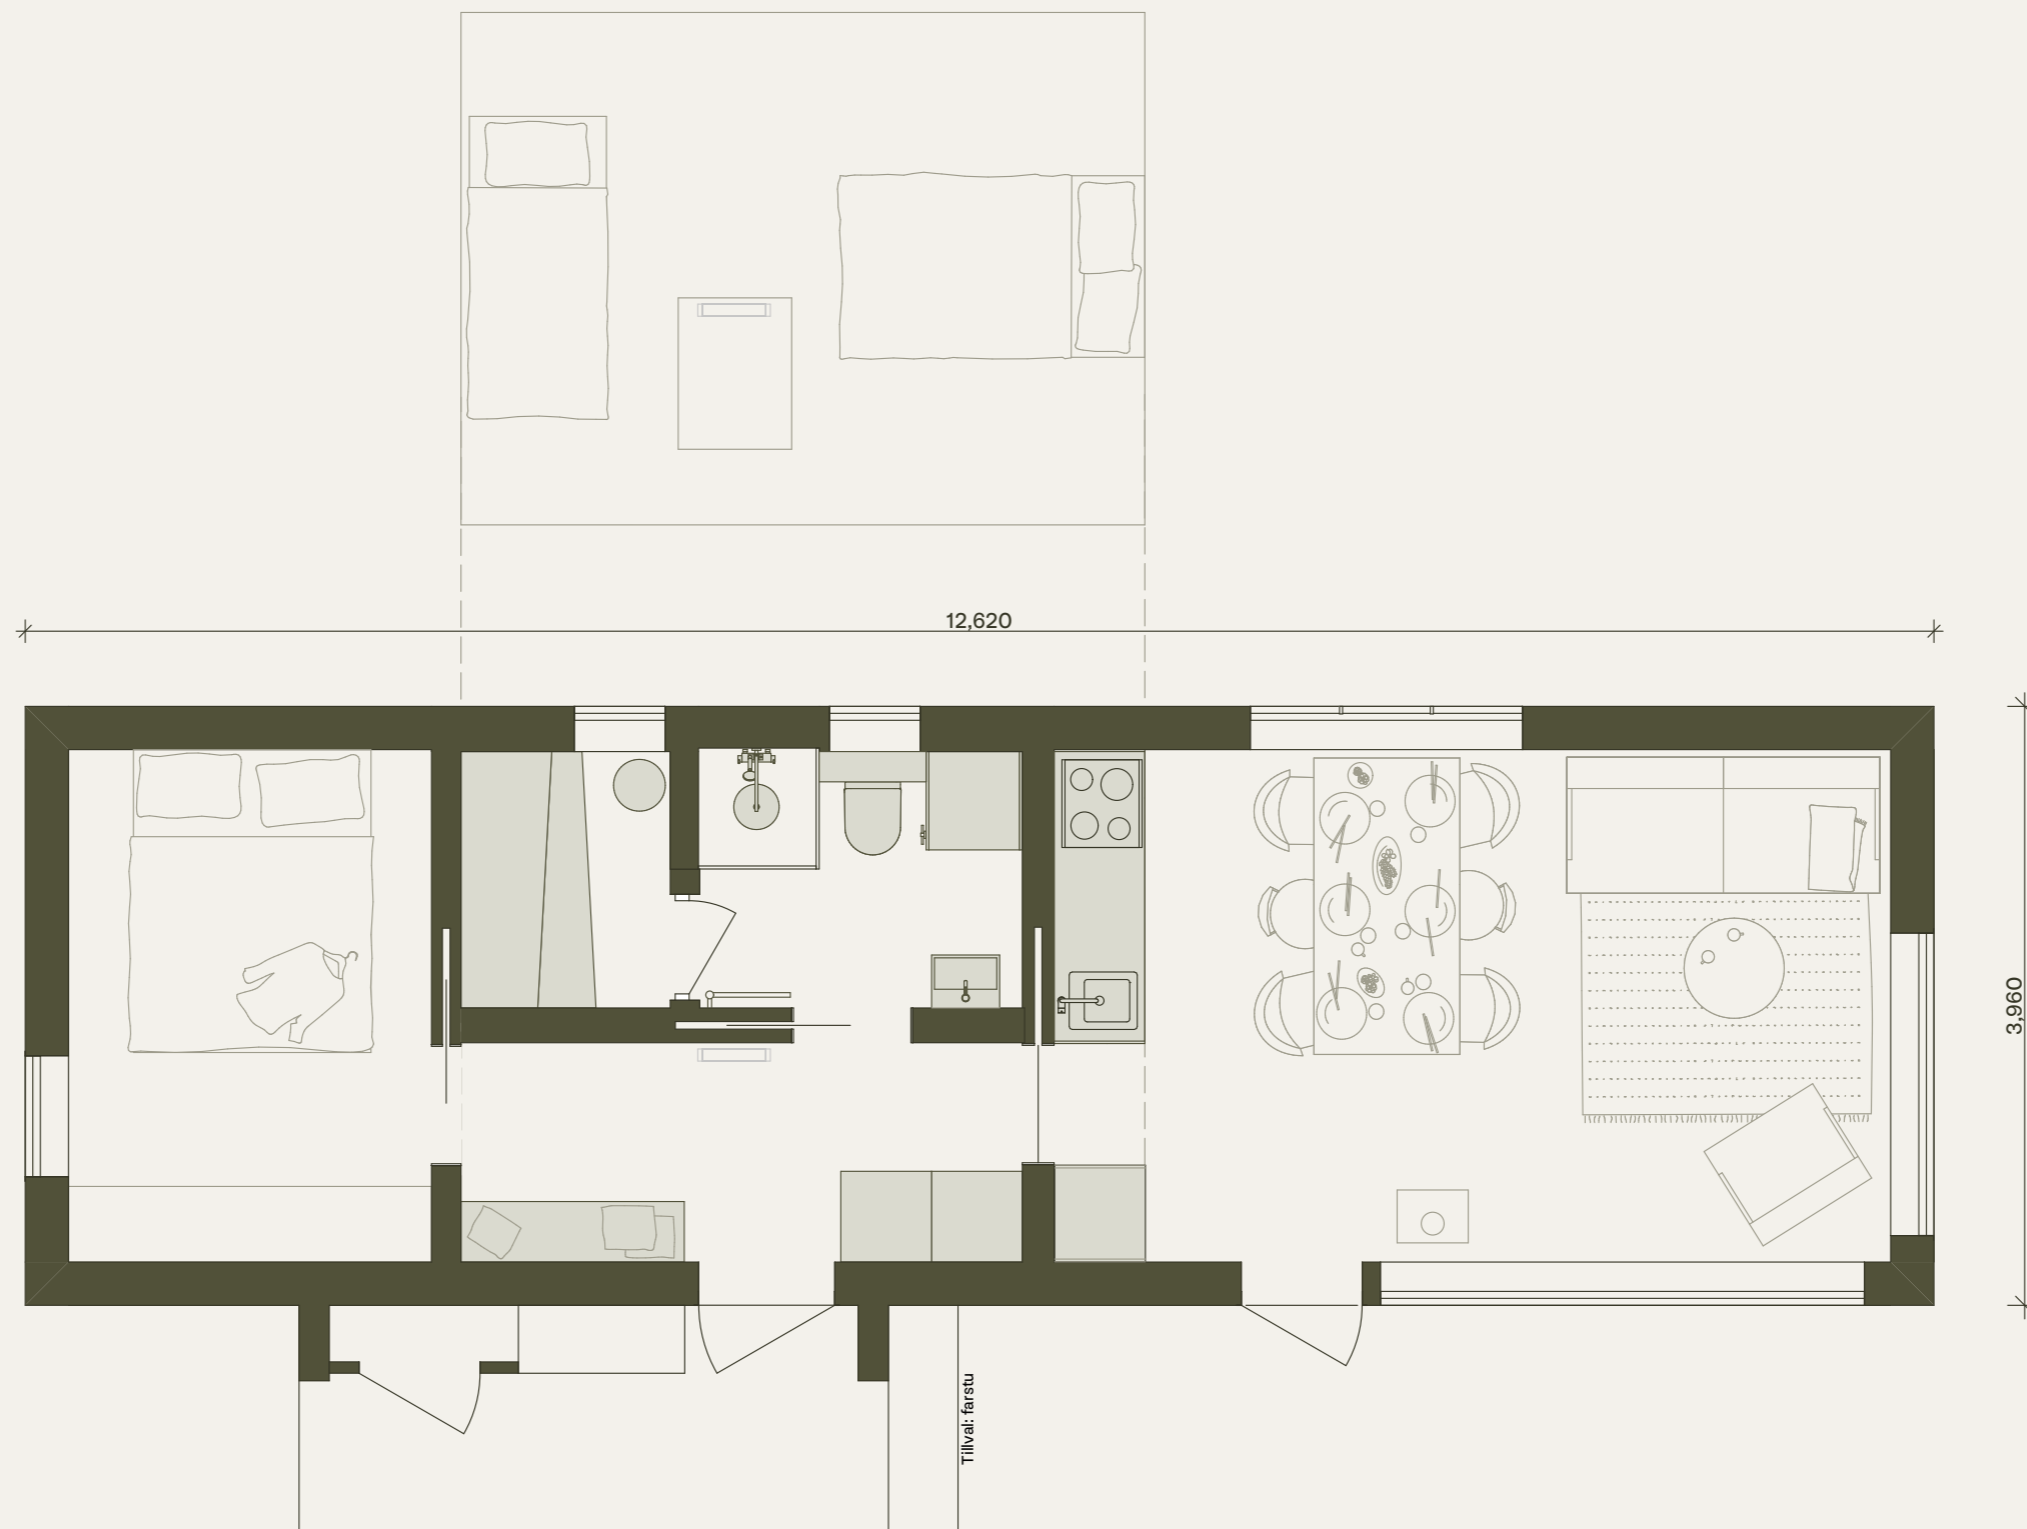

RITNINGAR

Klara 50. Klassisk. Version med sovrum och bastu.

Observera att denna ritning är en förenklad representation och avvikelser från det färdiga huset kan förekomma.
Den yttre höjden påverkas av det valda takbeläggningmaterialet.
Vi förbehåller oss rätten att ändra våra produkter vid behov.
Immateriella rättigheter innehas av Klara Fjällhus.

KLARA
FJÄLLHUS

Klara 50. Klassisk. Version med sovrum och bastu.

Plan

Observera att denna ritning är en förenklad representation och avvikelser från det färdiga huset kan förekomma. Den yttre höjden påverkas av det valda takbeläggingsmaterialet. Vi förbehåller oss rätten att ändra våra produkter vid behov. Immateriella rättigheter innehas av Klara Fjällhus.

KLARA
FJÄLLHUS

Klara 50. Klassisk. Version med sovrum och bastu.

Fasader

Observera att denna ritning är en förenklad representation och avvikelser från det färdiga huset kan förekomma.
Den yttre höjden påverkas av det valda takbeläggningmaterialet.
Vi förbehåller oss rätten att ändra våra produkter vid behov.
Immateriella rättigheter innehas av Klara Fjällhus.