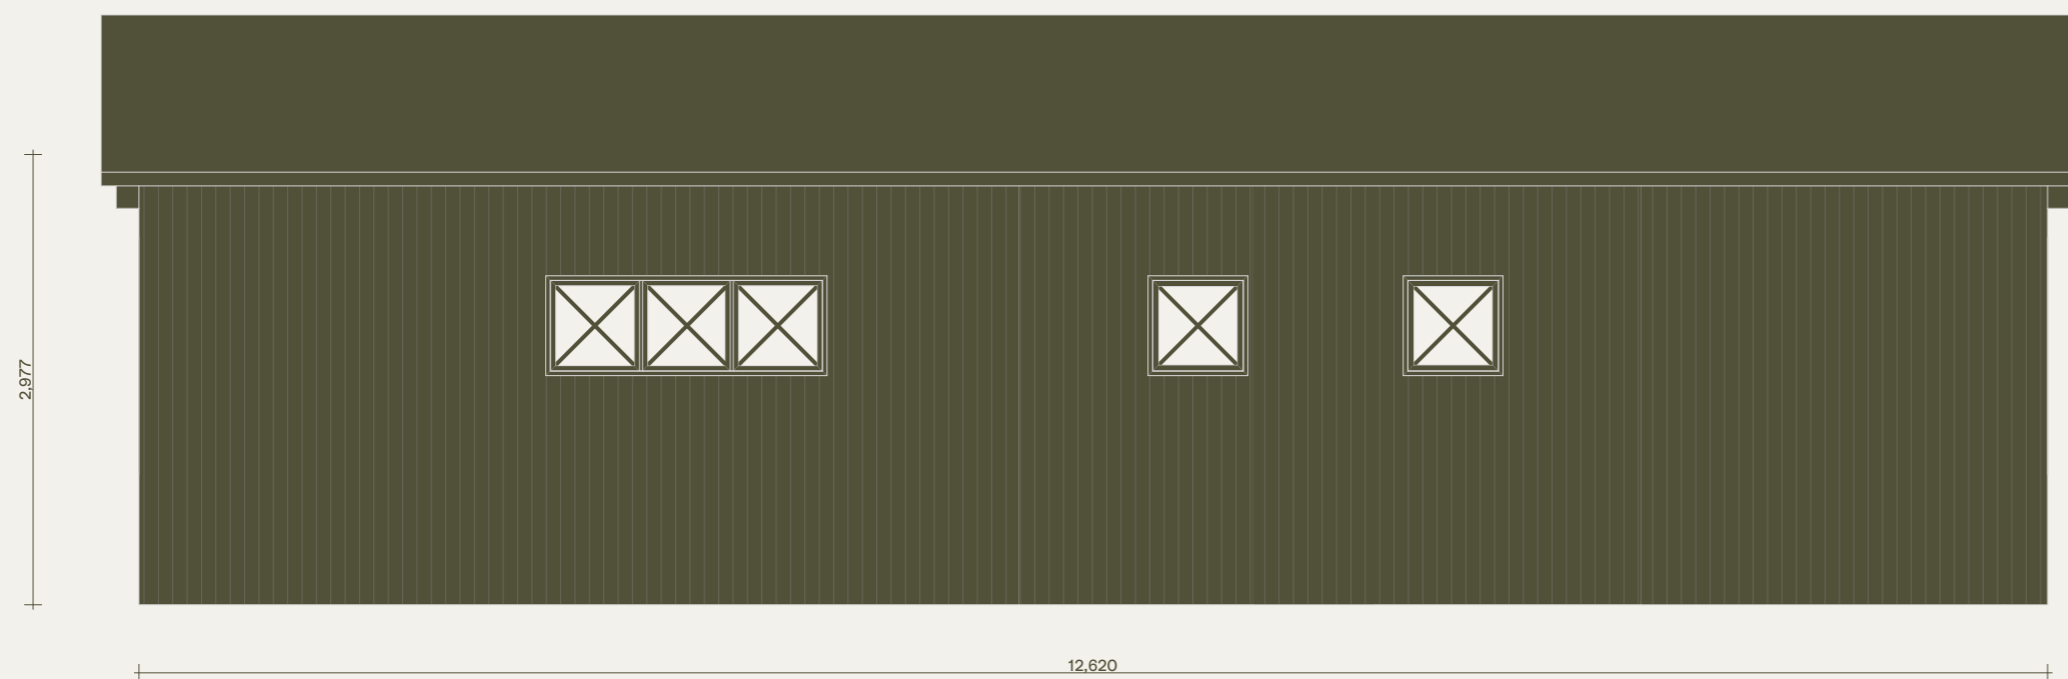

RITNINGAR

Klara 50. Klassisk. Version med sovrum och bastu.

Observera att denna ritning är en förenklad representation och avvikelser från det färdiga huset kan förekomma.
Den yttre höjden påverkas av det valda takbeläggningmaterialet.
Vi förbehåller oss rätten att ändra våra produkter vid behov.
Immateriella rättigheter innehas av Klara Fjällhus.

KLARA
FJÄLLHUS

Klara 50. Klassisk. Version med sovrum och bastu.

Plan

Observera att denna ritning är en förenklad representation och avvikelser från det färdiga huset kan förekomma. Den yttre höjden påverkas av det valda takbeläggingsmaterialet. Vi förbehåller oss rätten att ändra våra produkter vid behov. Immateriella rättigheter innehas av Klara Fjällhus.

KLARA
FJÄLLHUS

Klara 50. Klassisk. Version med sovrum och bastu.

Fasader

Observera att denna ritning är en förenklad representation och avvikelser från det färdiga huset kan förekomma.
Den yttre höjden påverkas av det valda takbeläggningmaterialet.
Vi förbehåller oss rätten att ändra våra produkter vid behov.
Immateriella rättigheter innehas av Klara Fjällhus.