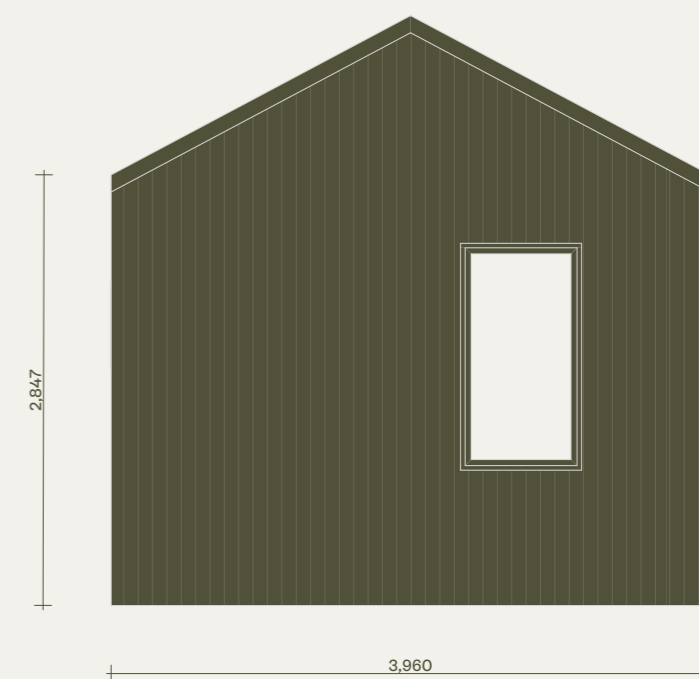

RITNINGAR

Klara 50. Tidlös. Version med sovrum och bastu.

Observera att denna ritning är en förenklad representation och avvikelser från det färdiga huset kan förekomma.
Den yttre höjden påverkas av det valda takbeläggningmaterialet.
Vi förbehåller oss rätten att ändra våra produkter vid behov.
Immateriella rättigheter innehas av Klara Fjällhus.

KLARA
FJÄLLHUS

Klara 50. Tidlös. Version med sovrum och bastu.

Plan

Observera att denna ritning är en förenklad representation och avvikelser från det färdiga huset kan förekomma. Den yttre höjden påverkas av det valda takbeläggningmaterialet. Vi förbehåller oss rätten att ändra våra produkter vid behov. Immateriella rättigheter innehas av Klara Fjällhus.

KLARA
FJÄLLHUS

Klara 50. Tidlös. Version med sovrum och bastu.

Fasader

Observera att denna ritning är en förenklad representation och avvikelser från det färdiga huset kan förekomma.
Den yttre höjden påverkas av det valda takbeläggningmaterialet.
Vi förbehåller oss rätten att ändra våra produkter vid behov.
Immateriella rättigheter innehas av Klara Fjällhus.