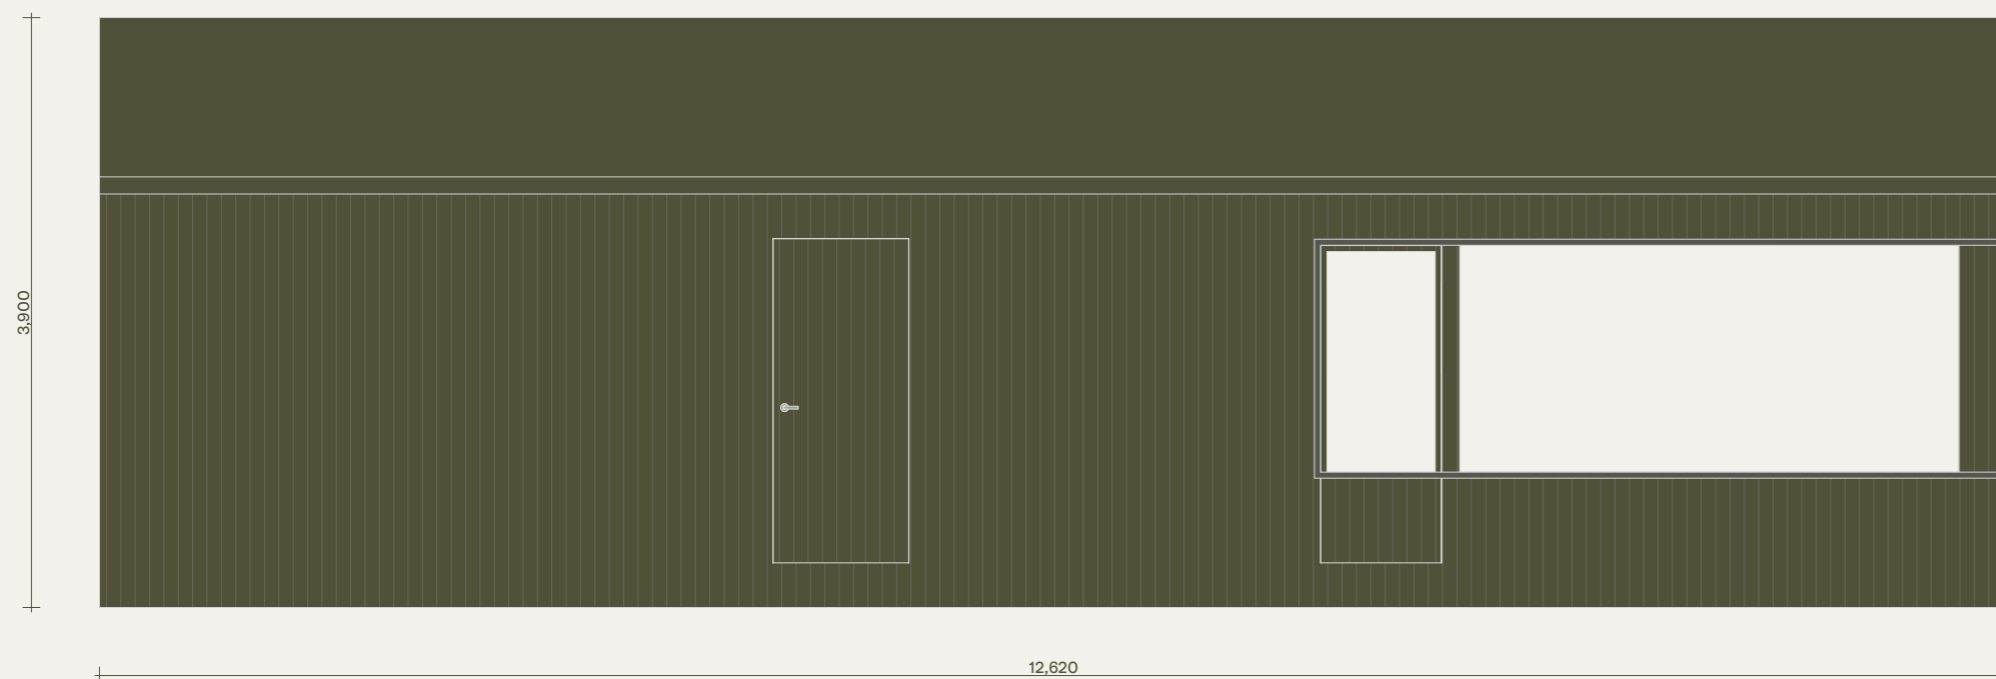

RITNINGAR

Klara 50. Tidlös. Version med sovrum och bastu.

Observera att denna ritning är en förenklad representation och avvikelser från det färdiga huset kan förekomma.
Den yttre höjden påverkas av det valda takbeläggningmaterialet.
Vi förbehåller oss rätten att ändra våra produkter vid behov.
Immateriella rättigheter innehas av Klara Fjällhus.

KLARA
FJÄLLHUS

Klara 50. Tidlös. Version med sovrum och bastu.

Plan

Observera att denna ritning är en förenklad representation och avvikelser från det färdiga huset kan förekomma. Den yttre höjden påverkas av det valda takbeläggningmaterialet. Vi förbehåller oss rätten att ändra våra produkter vid behov. Immateriella rättigheter innehas av Klara Fjällhus.

KLARA
FJÄLLHUS

Klara 50. Tidlös. Version med sovrum och bastu.

Fasader

Observera att denna ritning är en förenklad representation och avvikelser från det färdiga huset kan förekomma.
Den yttre höjden påverkas av det valda takbeläggningmaterialet.
Vi förbehåller oss rätten att ändra våra produkter vid behov.
Immateriella rättigheter innehas av Klara Fjällhus.