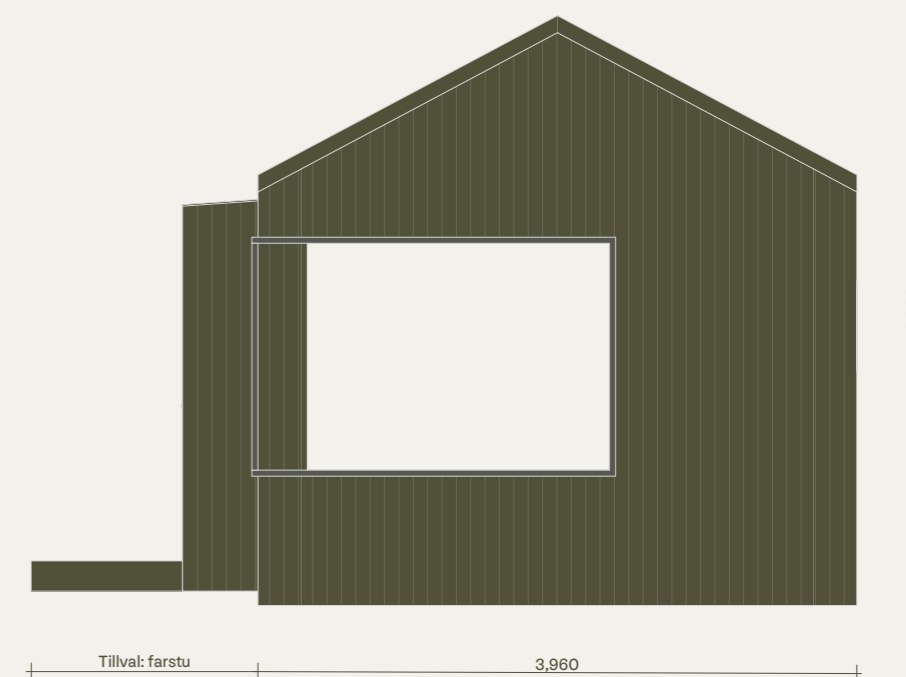

RITNINGAR

Klara 50. Tidlös. Version med sovrum och bastu.

Observera att denna ritning är en förenklad representation och avvikelser från det färdiga huset kan förekomma.
Den yttre höjden påverkas av det valda takbeläggningmaterialet.
Vi förbehåller oss rätten att ändra våra produkter vid behov.
Immateriella rättigheter innehas av Klara Fjällhus.

KLARA
FJÄLLHUS

Klara 50. Tidlös. Version med sovrum och bastu.

Plan

Observera att denna ritning är en förenklad representation och avvikelser från det färdiga huset kan förekomma. Den yttre höjden påverkas av det valda takbeläggningmaterialet. Vi förbehåller oss rätten att ändra våra produkter vid behov. Immateriella rättigheter innehas av Klara Fjällhus.

KLARA
FJÄLLHUS

Klara 50. Tidlös. Version med sovrum och bastu.

Fasader

Observera att denna ritning är en förenklad representation och avvikelser från det färdiga huset kan förekomma.
Den yttre höjden påverkas av det valda takbeläggningmaterialet.
Vi förbehåller oss rätten att ändra våra produkter vid behov.
Immateriella rättigheter innehas av Klara Fjällhus.