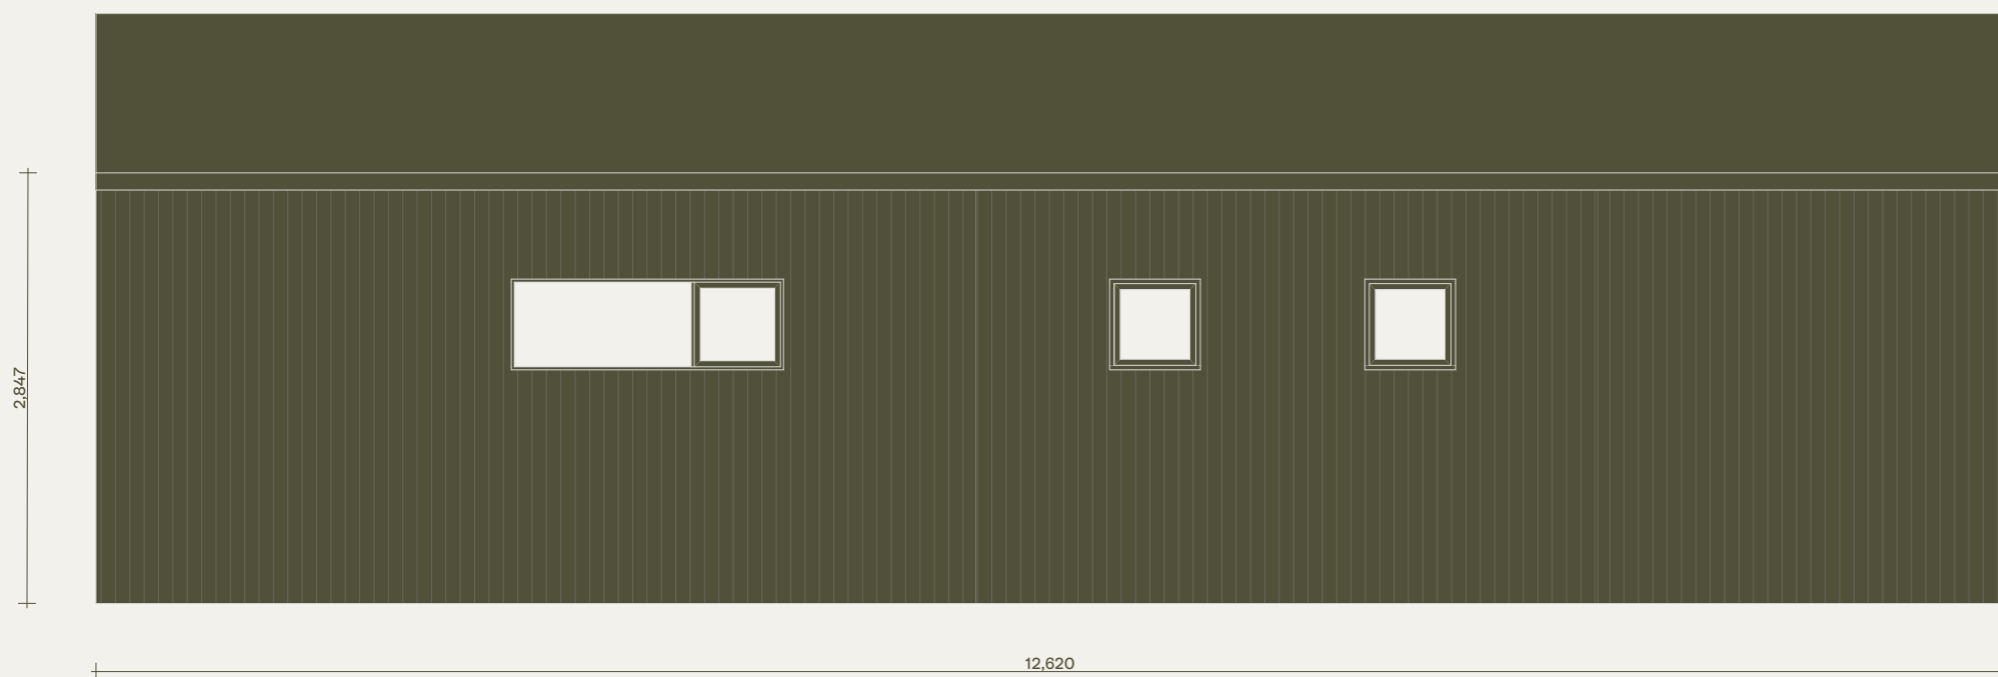

Klara 50. Tidlös. Version med sovrum och bastu.

Fasader

Observera att denna ritning är en förenklad representation och avvikelser från det färdiga huset kan förekomma. Den yttre höjden påverkas av det valda takbeläggningmaterialet. Vi förbehåller oss rätten att ändra våra produkter vid behov. Immateriella rättigheter innehas av Klara Fjällhus.

KLARA
FJÄLLHUS