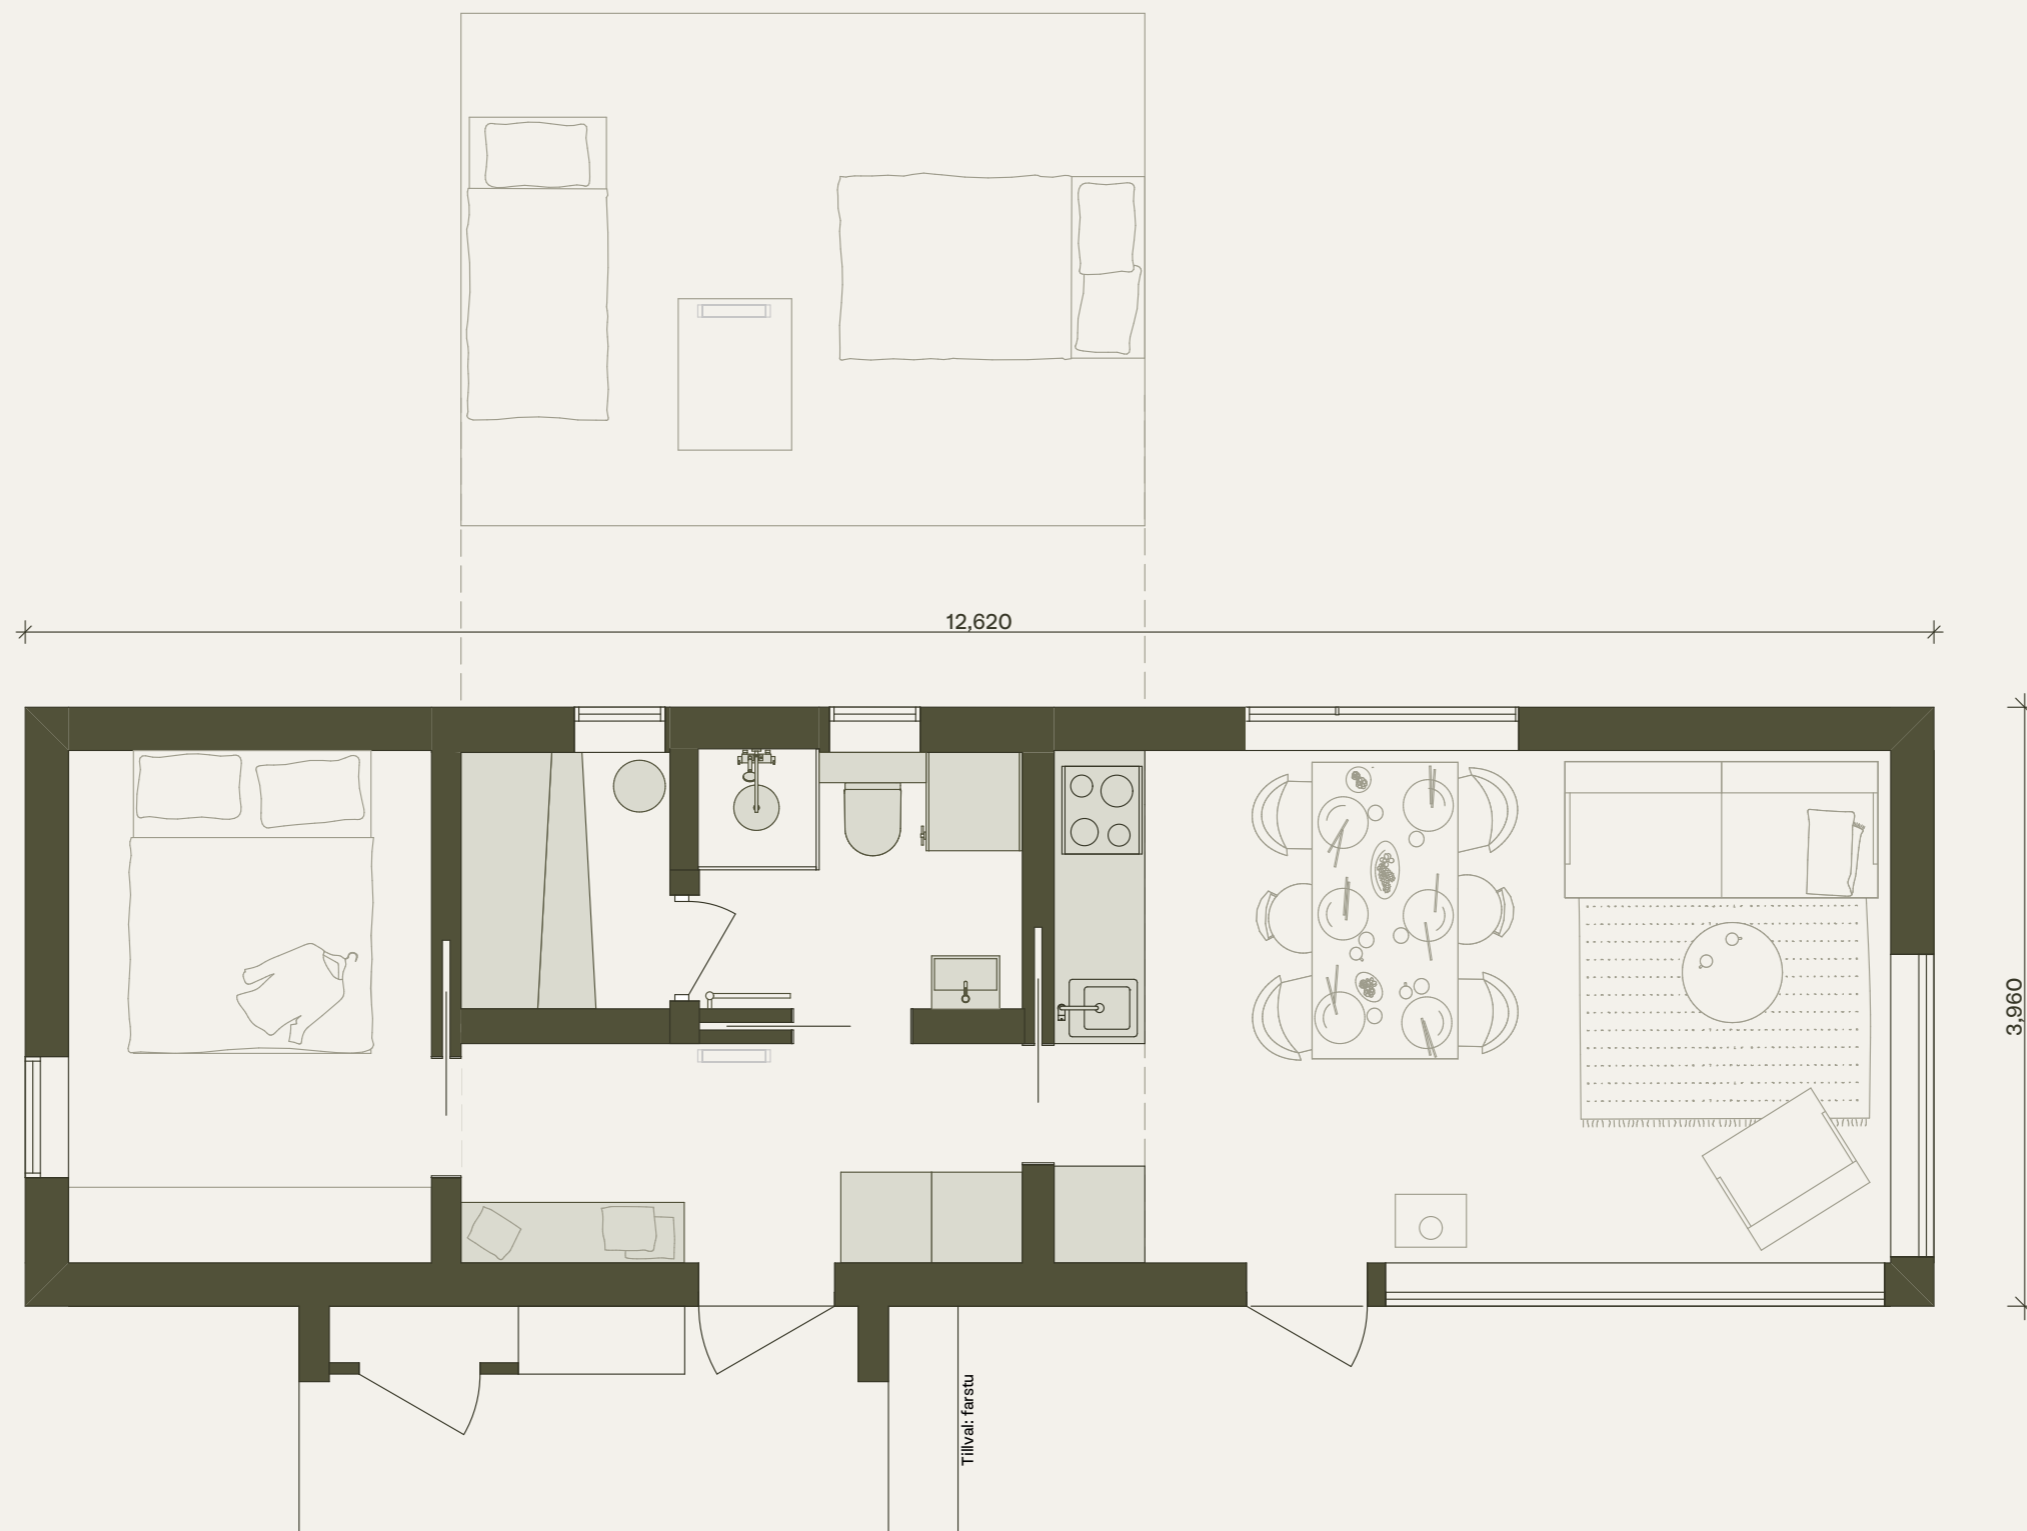

RITNINGAR

Klara 50. Tidlös. Version med sovrum och bastu.

Observera att denna ritning är en förenklad representation och avvikelser från det färdiga huset kan förekomma.
Den yttre höjden påverkas av det valda takbeläggningmaterialet.
Vi förbehåller oss rätten att ändra våra produkter vid behov.
Immateriella rättigheter innehas av Klara Fjällhus.

KLARA
FJÄLLHUS

Klara 50. Tidlös. Version med sovrum och bastu.

Plan

Observera att denna ritning är en förenklad representation och avvikelser från det färdiga huset kan förekomma. Den yttre höjden påverkas av det valda takbeläggningmaterialet. Vi förbehåller oss rätten att ändra våra produkter vid behov. Immateriella rättigheter innehas av Klara Fjällhus.

KLARA
FJÄLLHUS

Klara 50. Tidlös. Version med sovrum och bastu.

Fasader

Observera att denna ritning är en förenklad representation och avvikelser från det färdiga huset kan förekomma.
Den yttre höjden påverkas av det valda takbeläggningmaterialet.
Vi förbehåller oss rätten att ändra våra produkter vid behov.
Immateriella rättigheter innehas av Klara Fjällhus.