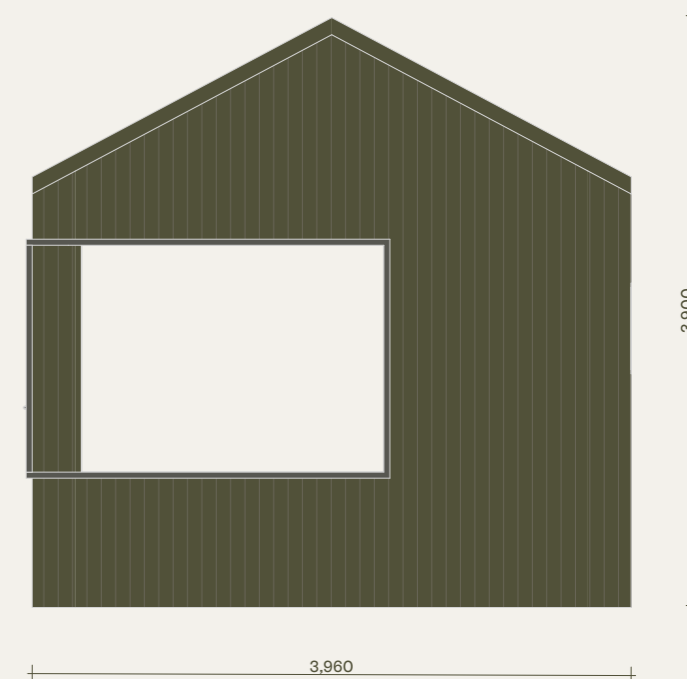

RITNINGAR

Klara 50. Tidlös. Version med sovrum och bastu.

Observera att denna ritning är en förenklad representation och avvikelser från det färdiga huset kan förekomma.
Den yttre höjden påverkas av det valda takbeläggningmaterialet.
Vi förbehåller oss rätten att ändra våra produkter vid behov.
Immateriella rättigheter innehas av Klara Fjällhus.

KLARA
FJÄLLHUS

Klara 50. Tidlös. Version med sovrum och bastu.

Plan

Observera att denna ritning är en förenklad representation och avvikelser från det färdiga huset kan förekomma. Den yttre höjden påverkas av det valda takbeläggningmaterialet. Vi förbehåller oss rätten att ändra våra produkter vid behov. Immateriella rättigheter innehas av Klara Fjällhus.

KLARA
FJÄLLHUS

Klara 50. Tidlös. Version med sovrum och bastu.

Fasader

Observera att denna ritning är en förenklad representation och avvikelser från det färdiga huset kan förekomma.
Den yttre höjden påverkas av det valda takbeläggningmaterialet.
Vi förbehåller oss rätten att ändra våra produkter vid behov.
Immateriella rättigheter innehas av Klara Fjällhus.