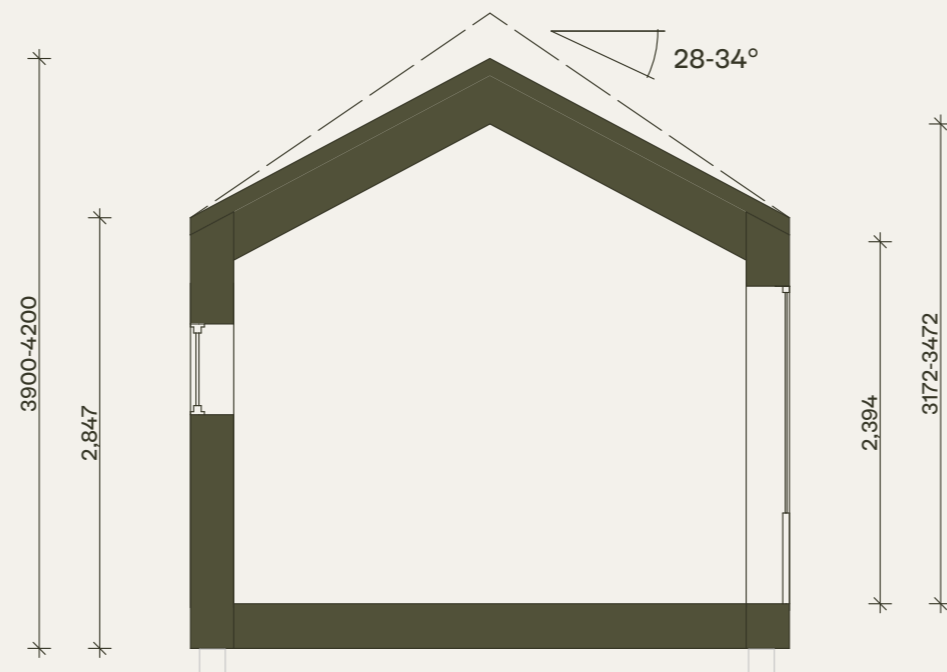

Klara 50. Tidlös. Version med sovrum och bastu.

Sektion

Observera att denna ritning är en förenklad representation och avvikelser från det färdiga huset kan förekomma.
Den yttre höjden påverkas av det valda takbeläggningmaterialet.
Vi förbehåller oss rätten att ändra våra produkter vid behov.
Immateriella rättigheter innehas av Klara Fjällhus.

KLARA
FJÄLLHUS