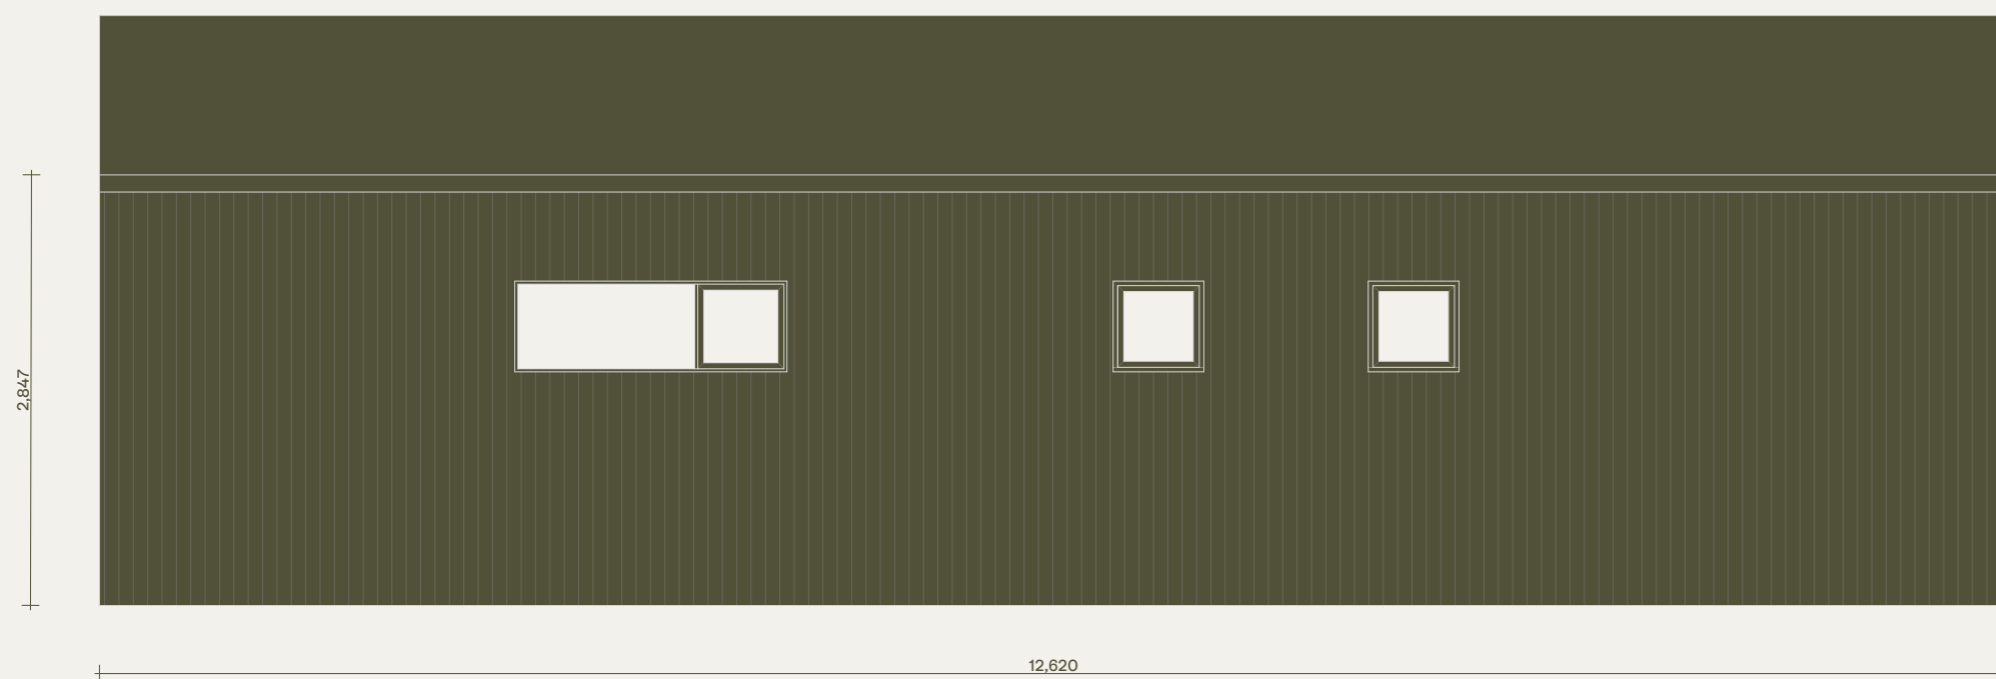

RITNINGAR

Klara 50. Tidlös. Version med sovrum och bastu.

Observera att denna ritning är en förenklad representation och avvikelser från det färdiga huset kan förekomma.
Den yttre höjden påverkas av det valda takbeläggningmaterialet.
Vi förbehåller oss rätten att ändra våra produkter vid behov.
Immateriella rättigheter innehas av Klara Fjällhus.

KLARA
FJÄLLHUS

Klara 50. Tidlös. Version med sovrum och bastu.

Plan

Observera att denna ritning är en förenklad representation och avvikelser från det färdiga huset kan förekomma. Den yttre höjden påverkas av det valda takbeläggningmaterialet. Vi förbehåller oss rätten att ändra våra produkter vid behov. Immateriella rättigheter innehas av Klara Fjällhus.

KLARA
FJÄLLHUS

Klara 50. Tidlös. Version med sovrum och bastu.

Fasader

Observera att denna ritning är en förenklad representation och avvikelser från det färdiga huset kan förekomma.
Den yttre höjden påverkas av det valda takbeläggningmaterialet.
Vi förbehåller oss rätten att ändra våra produkter vid behov.
Immateriella rättigheter innehas av Klara Fjällhus.