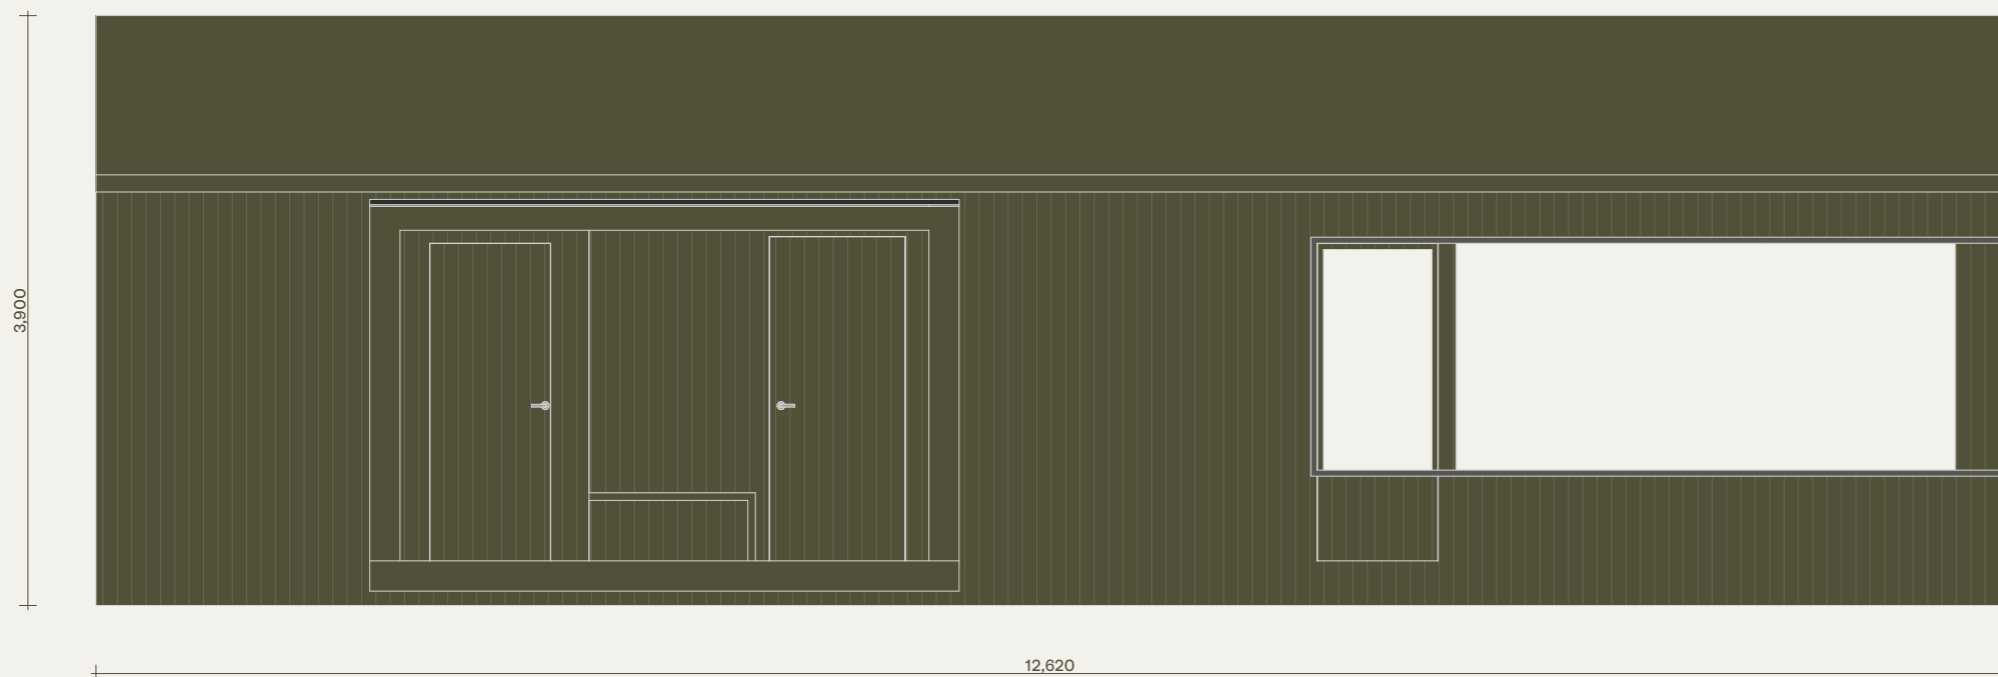

Klara 50. Tidlös. Version med sovrum och bastu.

Fasader

Observera att denna ritning är en förenklad representation och avvikelser från det färdiga huset kan förekomma. Den yttre höjden påverkas av det valda takbeläggningmaterialet. Vi förbehåller oss rätten att ändra våra produkter vid behov. Immateriella rättigheter innehas av Klara Fjällhus.

KLARA
FJÄLLHUS