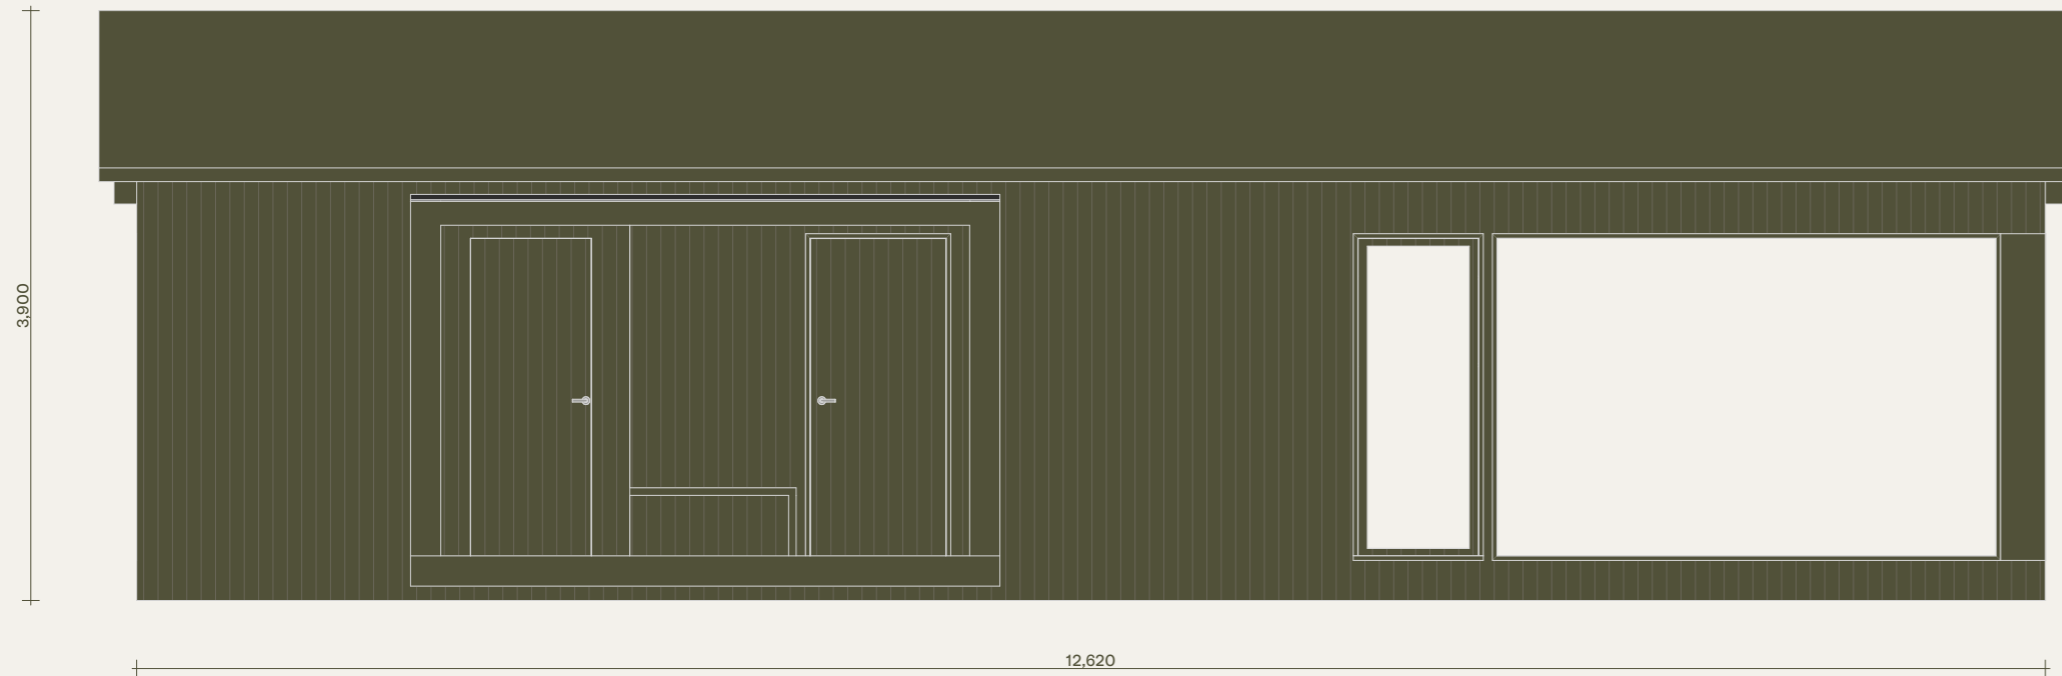

KLARA
FJÄLLHUS

Klara 50. Elegant. Version med sovrum och bastu.

Fasader

Observera att denna ritning är en förenklad representation och avvikelser från det färdiga huset kan förekomma.
Den yttre höjden påverkas av det valda takbeläggningmaterialet.
Vi förbehåller oss rätten att ändra våra produkter vid behov.
Immateriella rättigheter innehas av Klara Fjällhus.