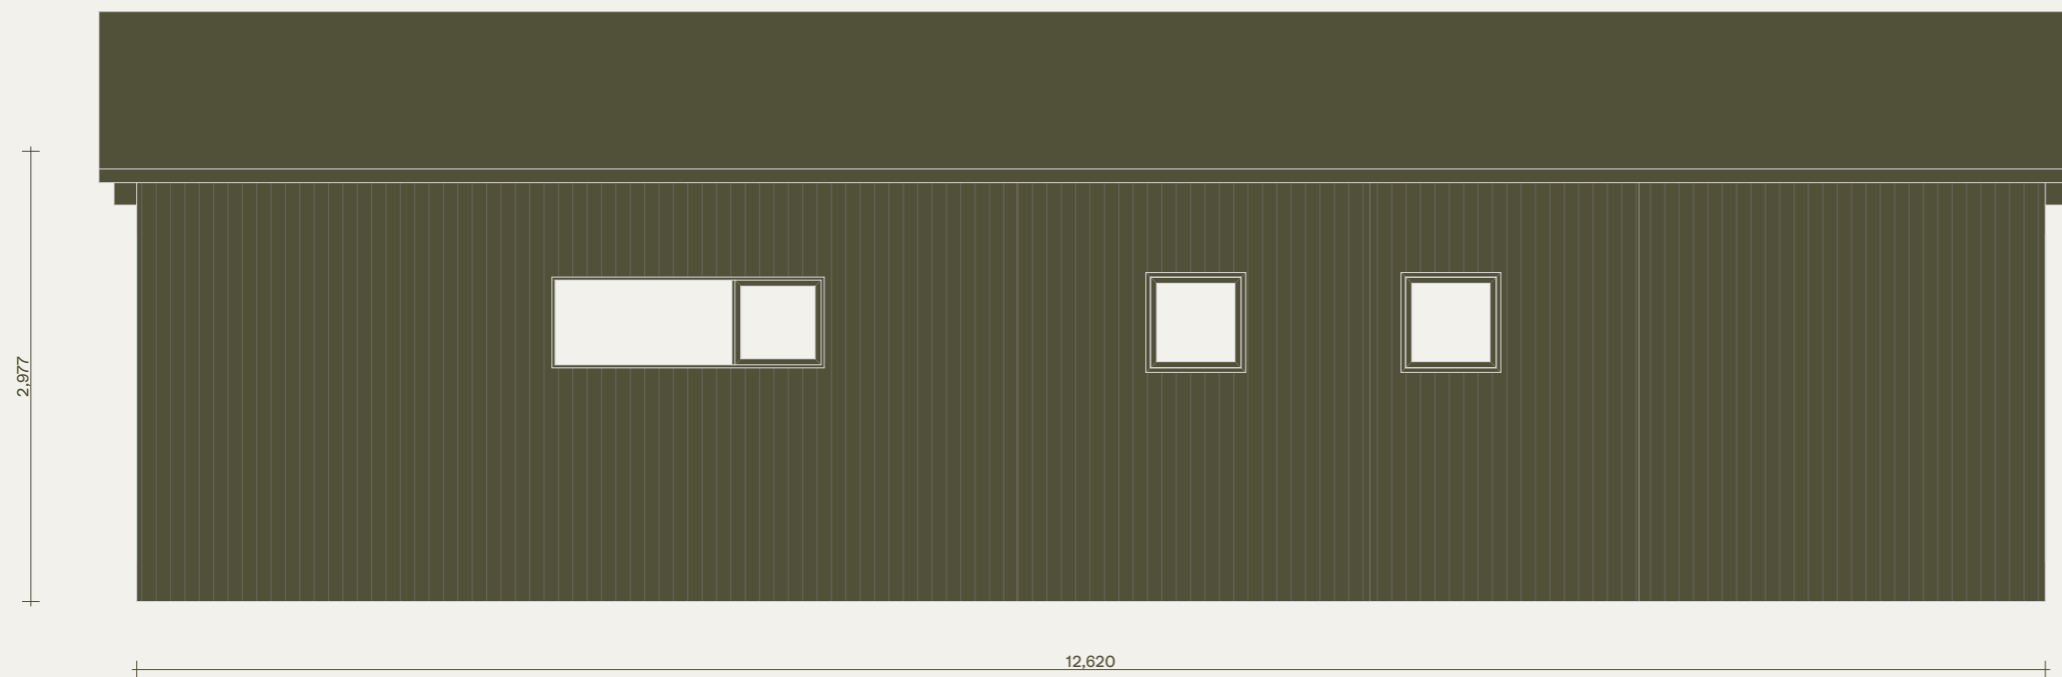

KLARA
FJÄLLHUS

Klara 50. Elegant. Version med sovrum och bastu.

Fasader

Observera att denna ritning är en förenklad representation och avvikelser från det färdiga huset kan förekomma.
Den yttre höjden påverkas av det valda takbeläggningmaterialet.
Vi förbehåller oss rätten att ändra våra produkter vid behov.
Immateriella rättigheter innehas av Klara Fjällhus.