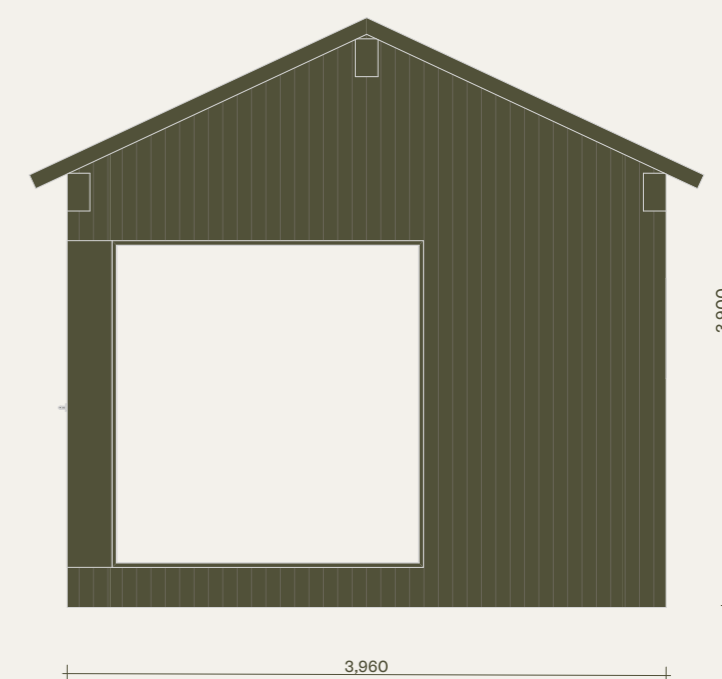

RITNINGAR

Klara 50. Elegant. Version med sovrum och bastu.

Observera att denna ritning är en förenklad representation och avvikelser från det färdiga huset kan förekomma.
Den yttre höjden påverkas av det valda takbeläggningmaterialet.
Vi förbehåller oss rätten att ändra våra produkter vid behov.
Immateriella rättigheter innehas av Klara Fjällhus.

KLARA
FJÄLLHUS

Klara 50. Elegant. Version med sovrum och bastu.

Plan

Observera att denna ritning är en förenklad representation och avvikelser från det färdiga huset kan förekomma. Den yttre höjden påverkas av det valda takbeläggningmaterialet. Vi förbehåller oss rätten att ändra våra produkter vid behov. Immateriella rättigheter innehas av Klara Fjällhus.

KLARA
FJÄLLHUS

Klara 50. Elegant. Version med sovrum och bastu.

Fasader

Observera att denna ritning är en förenklad representation och avvikelser från det färdiga huset kan förekomma.
Den yttre höjden påverkas av det valda takbeläggningmaterialet.
Vi förbehåller oss rätten att ändra våra produkter vid behov.
Immateriella rättigheter innehas av Klara Fjällhus.