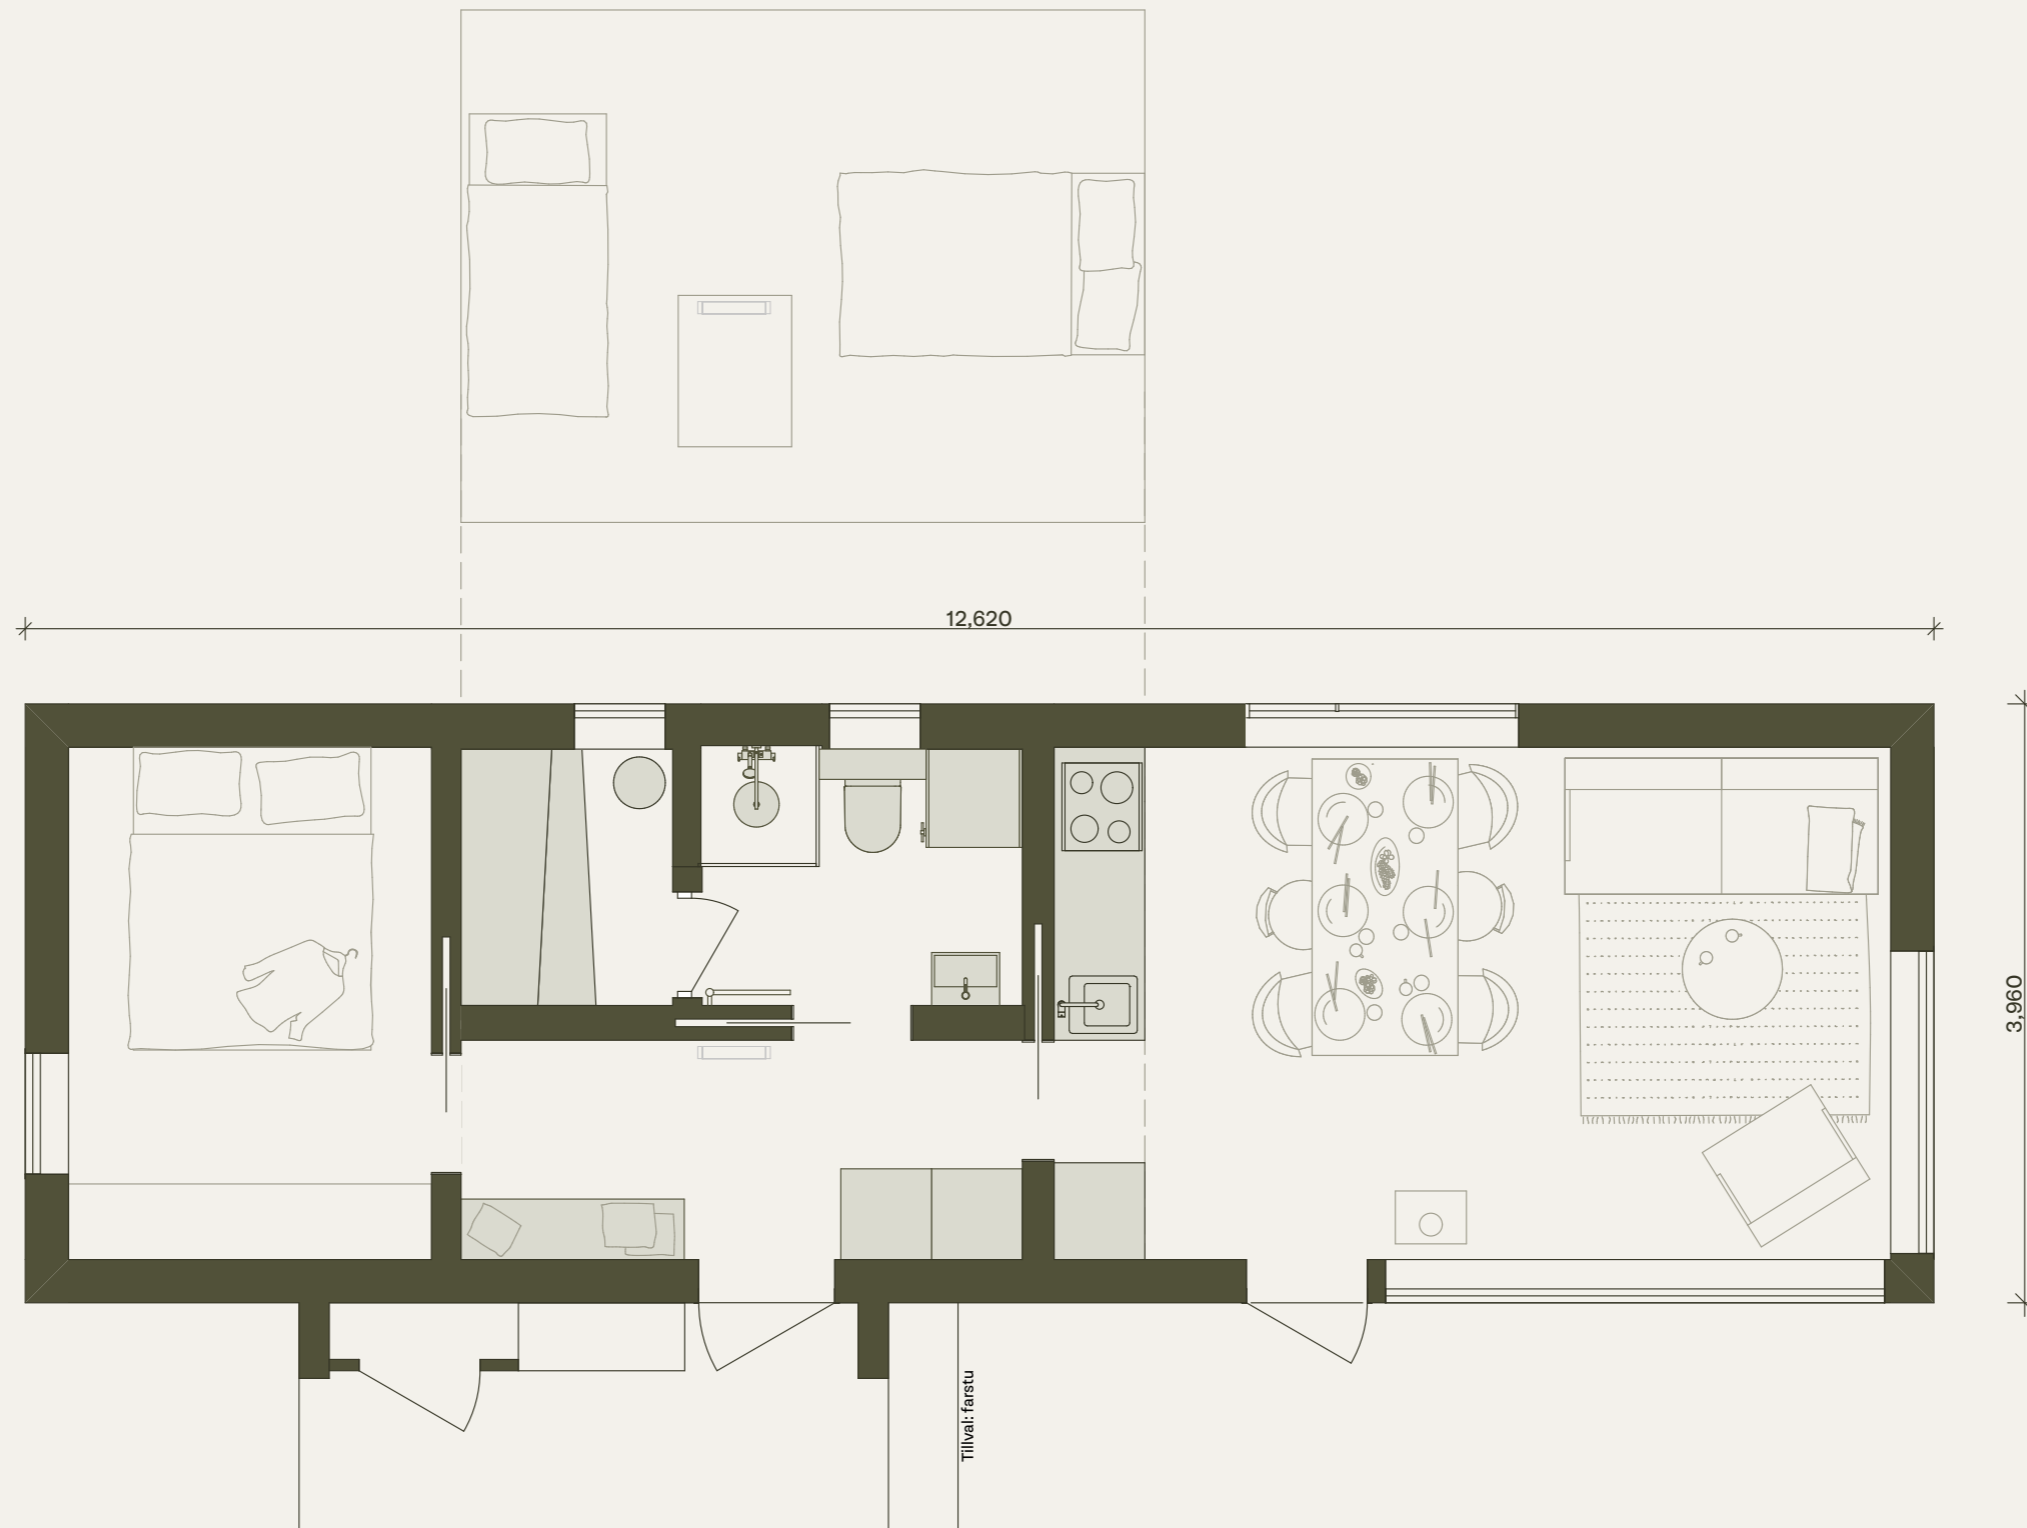

RITNINGAR

Klara 50. Elegant. Version med sovrum och bastu.

Observera att denna ritning är en förenklad representation och avvikelser från det färdiga huset kan förekomma.
Den yttre höjden påverkas av det valda takbeläggningmaterialet.
Vi förbehåller oss rätten att ändra våra produkter vid behov.
Immateriella rättigheter innehas av Klara Fjällhus.

KLARA
FJÄLLHUS

Klara 50. Elegant. Version med sovrum och bastu.

Plan

Observera att denna ritning är en förenklad representation och avvikelser från det färdiga huset kan förekomma. Den yttre höjden påverkas av det valda takbeläggningmaterialet. Vi förbehåller oss rätten att ändra våra produkter vid behov. Immateriella rättigheter innehas av Klara Fjällhus.

KLARA
FJÄLLHUS

Klara 50. Elegant. Version med sovrum och bastu.

Fasader

Observera att denna ritning är en förenklad representation och avvikelser från det färdiga huset kan förekomma.
Den yttre höjden påverkas av det valda takbeläggningmaterialet.
Vi förbehåller oss rätten att ändra våra produkter vid behov.
Immateriella rättigheter innehas av Klara Fjällhus.