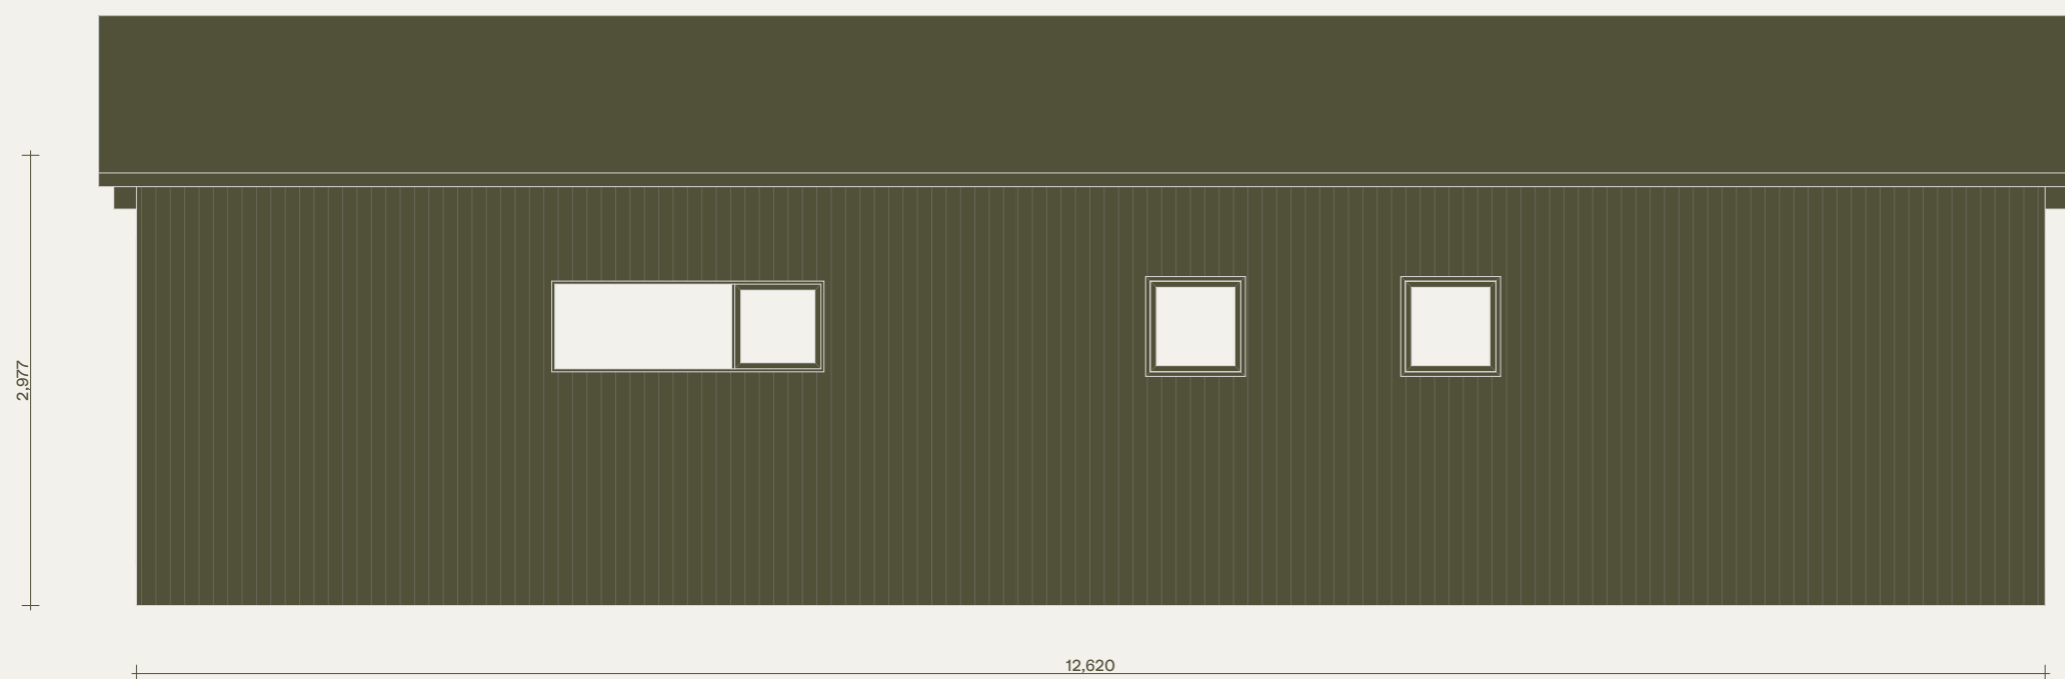

RITNINGAR

Klara 50. Elegant. Version med sovrum och bastu.

Observera att denna ritning är en förenklad representation och avvikelser från det färdiga huset kan förekomma.
Den yttre höjden påverkas av det valda takbeläggningmaterialet.
Vi förbehåller oss rätten att ändra våra produkter vid behov.
Immateriella rättigheter innehas av Klara Fjällhus.

KLARA
FJÄLLHUS

Klara 50. Elegant. Version med sovrum och bastu.

Plan

Observera att denna ritning är en förenklad representation och avvikelser från det färdiga huset kan förekomma. Den yttre höjden påverkas av det valda takbeläggningmaterialet. Vi förbehåller oss rätten att ändra våra produkter vid behov. Immateriella rättigheter innehas av Klara Fjällhus.

KLARA
FJÄLLHUS

Klara 50. Elegant. Version med sovrum och bastu.

Fasader

Observera att denna ritning är en förenklad representation och avvikelser från det färdiga huset kan förekomma.
Den yttre höjden påverkas av det valda takbeläggningmaterialet.
Vi förbehåller oss rätten att ändra våra produkter vid behov.
Immateriella rättigheter innehas av Klara Fjällhus.