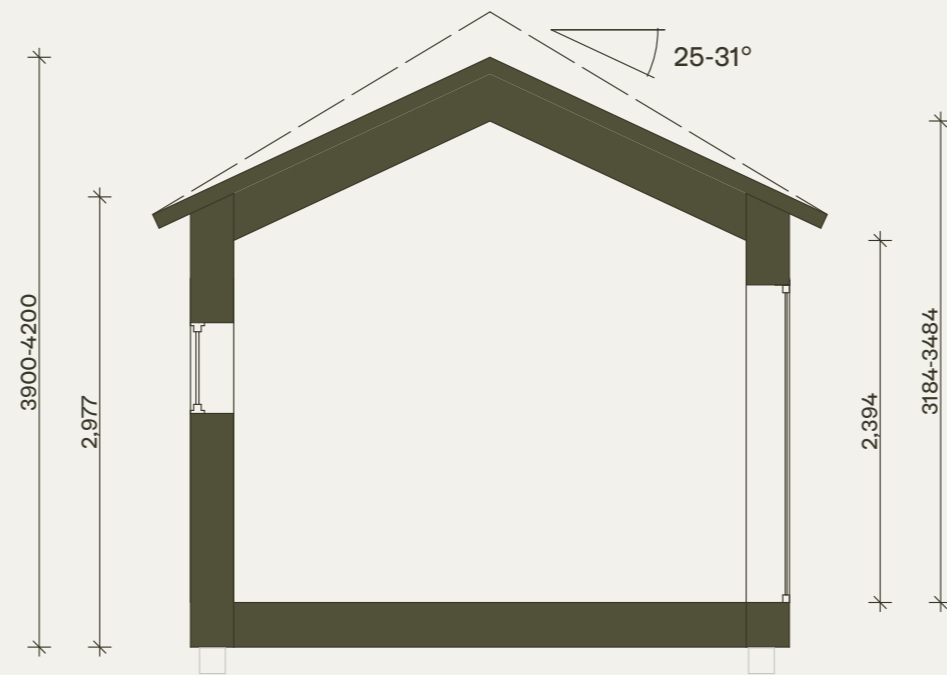

RITNINGAR

Klara 50. Elegant. Version med sovrum och bastu.

Observera att denna ritning är en förenklad representation och avvikelser från det färdiga huset kan förekomma.
Den yttre höjden påverkas av det valda takbeläggningmaterialet.
Vi förbehåller oss rätten att ändra våra produkter vid behov.
Immateriella rättigheter innehas av Klara Fjällhus.

KLARA
FJÄLLHUS

Klara 50. Elegant. Version med sovrum och bastu.

Fasader

Observera att denna ritning är en förenklad representation och avvikelser från det färdiga huset kan förekomma.
Den yttre höjden påverkas av det valda takbeläggningmaterialet.
Vi förbehåller oss rätten att ändra våra produkter vid behov.
Immateriella rättigheter innehas av Klara Fjällhus.

KLARA
FJÄLLHUS

Klara 50. Elegant. Version med sovrum och bastu.

Sektion

Observera att denna ritning är en förenklad representation och avvikelser från det färdiga huset kan förekomma.
Den yttre höjden påverkas av det valda takbeläggningmaterialet.
Vi förbehåller oss rätten att ändra våra produkter vid behov.
Immateriella rättigheter innehas av Klara Fjällhus.