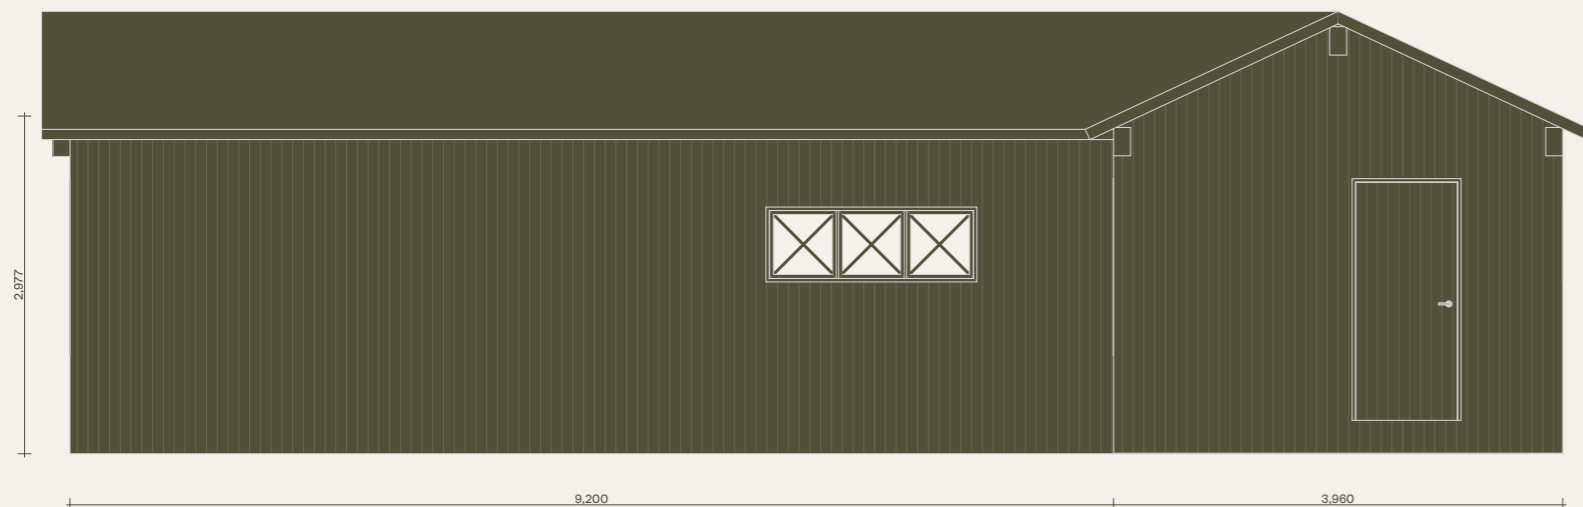

RITNINGAR

Klara 80. Klassisk.

Observera att denna ritning är en förenklad representation och avvikelser från det färdiga huset kan förekomma.
Den yttre höjden påverkas av det valda takbeläggningmaterialet.
Vi förbehåller oss rätten att ändra våra produkter vid behov.
Immateriella rättigheter innehas av Klara Fjällhus.

KLARA
FJÄLLHUS

Klara 80. Klassisk.

Fasader

Observera att denna ritning är en förenklad representation och avvikelser från det färdiga huset kan förekomma.
Den yttre höjden påverkas av det valda takbeläggningmaterialet.
Vi förbehåller oss rätten att ändra våra produkter vid behov.
Immateriella rättigheter innehas av Klara Fjällhus.