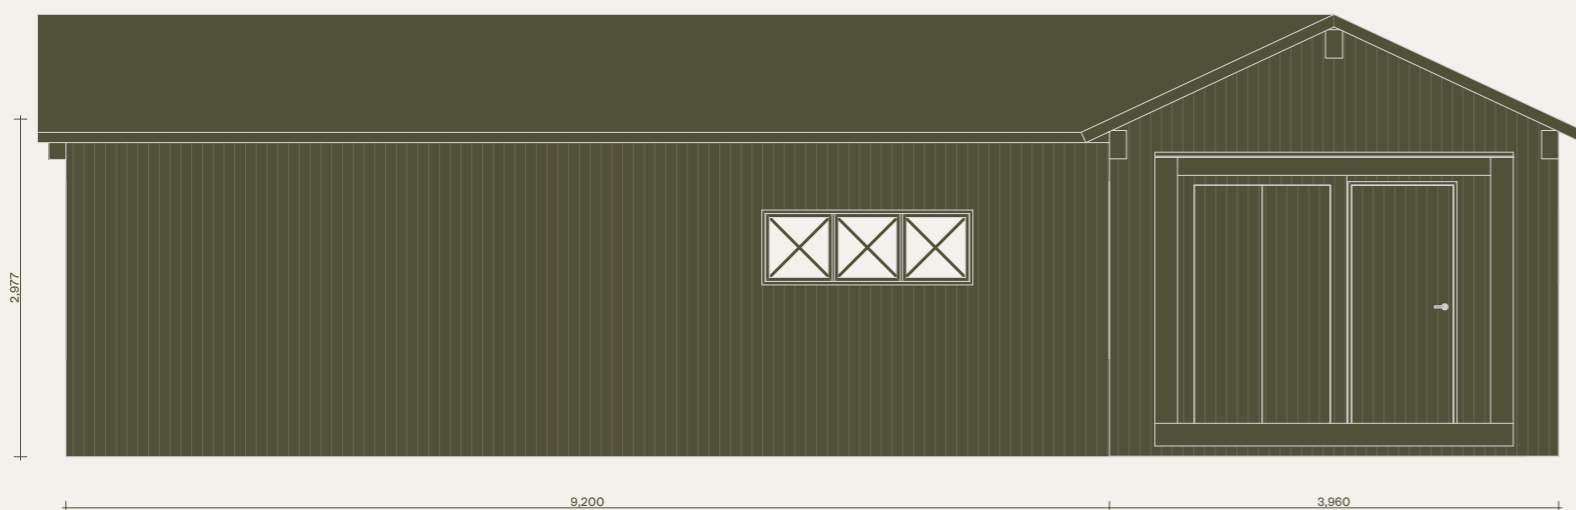

RITNINGAR

Klara 80. Klassisk.

Observera att denna ritning är en förenklad representation och avvikelser från det färdiga huset kan förekomma.
Den yttre höjden påverkas av det valda takbeläggningmaterialet.
Vi förbehåller oss rätten att ändra våra produkter vid behov.
Immateriella rättigheter innehas av Klara Fjällhus.

KLARA
FJÄLLHUS

Klara 80. Klassisk.

Fasader

Observera att denna ritning är en förenklad representation och avvikelser från det färdiga huset kan förekomma.
Den yttre höjden påverkas av det valda takbeläggningmaterialet.
Vi förbehåller oss rätten att ändra våra produkter vid behov.
Immateriella rättigheter innehas av Klara Fjällhus.