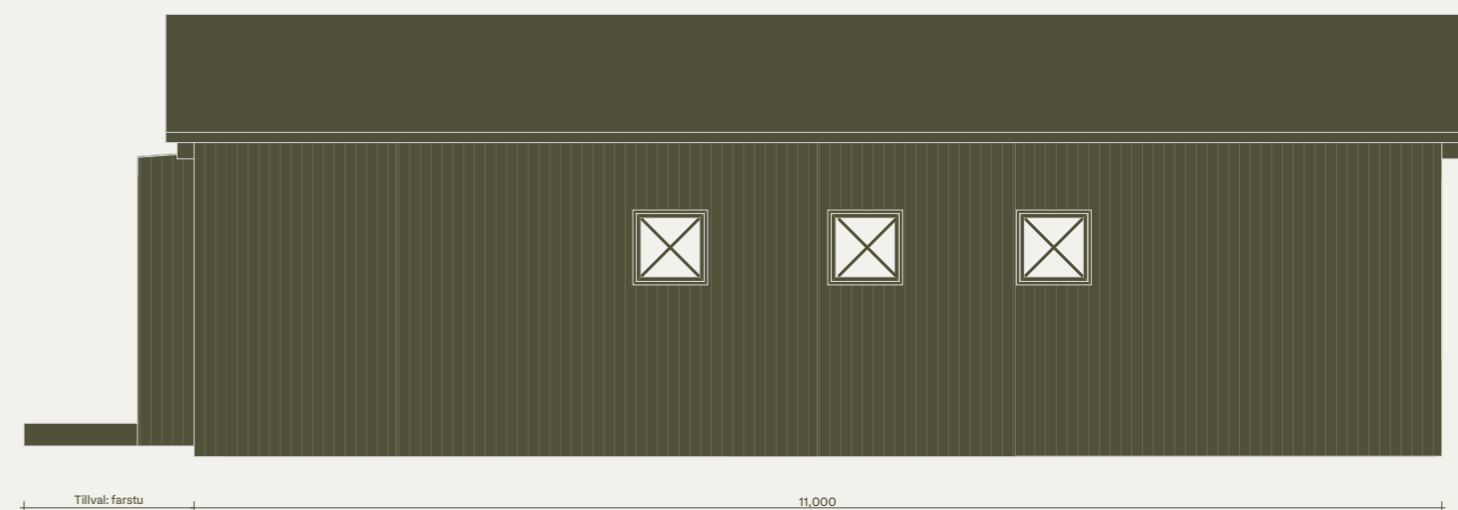

Klara 80. Klassisk.

Fasader

Observera att denna ritning är en förenklad representation och avvikelser från det färdiga huset kan förekomma. Den yttre höjden påverkas av det valda takbeläggningmaterialet. Vi förbehåller oss rätten att ändra våra produkter vid behov. Immateriella rättigheter innehas av Klara Fjällhus.

KLARA
FJÄLLHUS