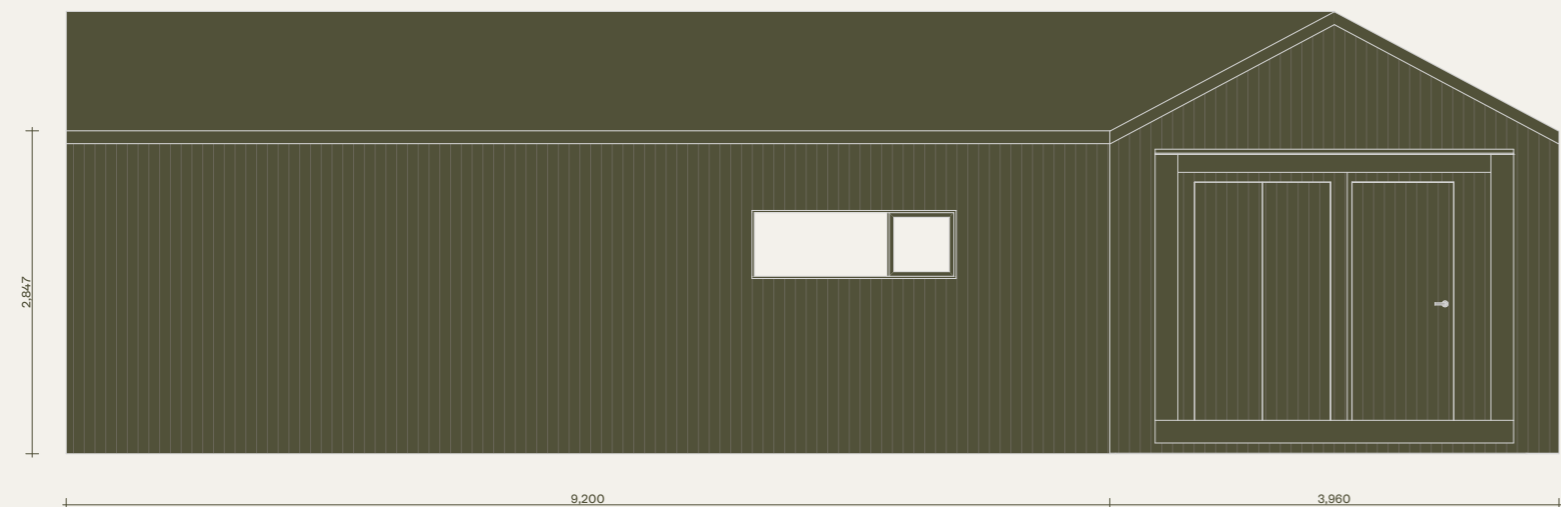

Klara 80. Tidlös.

Fasader

Observera att denna ritning är en förenklad representation och avvikelser från det färdiga huset kan förekomma.
Den yttre höjden påverkas av det valda takbeläggningmaterialet.
Vi förbehåller oss rätten att ändra våra produkter vid behov.
Immateriella rättigheter innehas av Klara Fjällhus.

KLARA
FJÄLLHUS