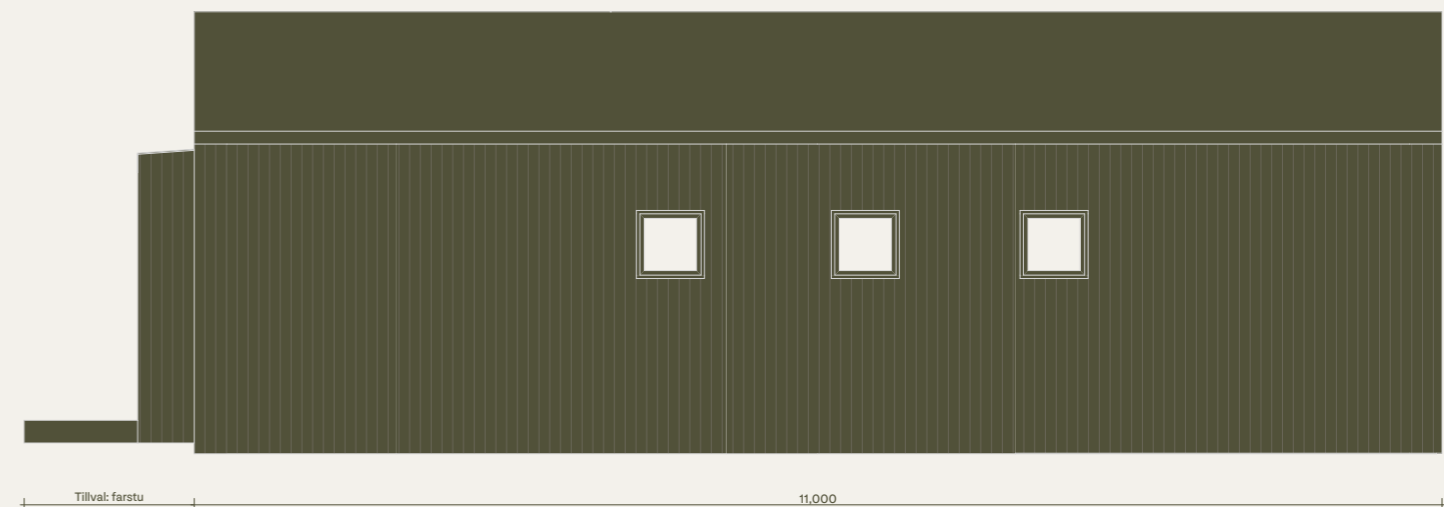

Klara 80. Tidlös.

Fasader

Observera att denna ritning är en förenklad representation och avvikelser från det färdiga huset kan förekomma.
Den yttre höjden påverkas av det valda takbeläggningmaterialet.
Vi förbehåller oss rätten att ändra våra produkter vid behov.
Immateriella rättigheter innehas av Klara Fjällhus.

KLARA
FJÄLLHUS