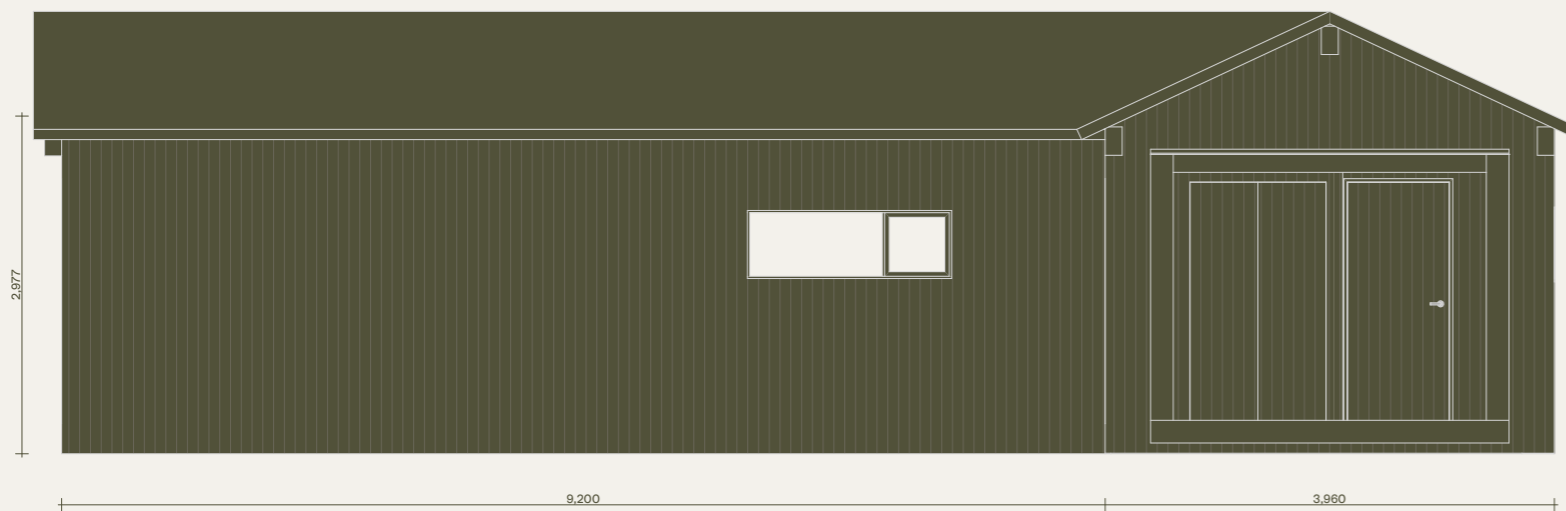

Klara 80. Elegant.

Fasader

Observera att denna ritning är en förenklad representation och avvikelser från det färdiga huset kan förekomma.
Den yttre höjden påverkas av det valda takbeläggningmaterialet.
Vi förbehåller oss rätten att ändra våra produkter vid behov.
Immateriella rättigheter innehas av Klara Fjällhus.

KLARA
FJÄLLHUS