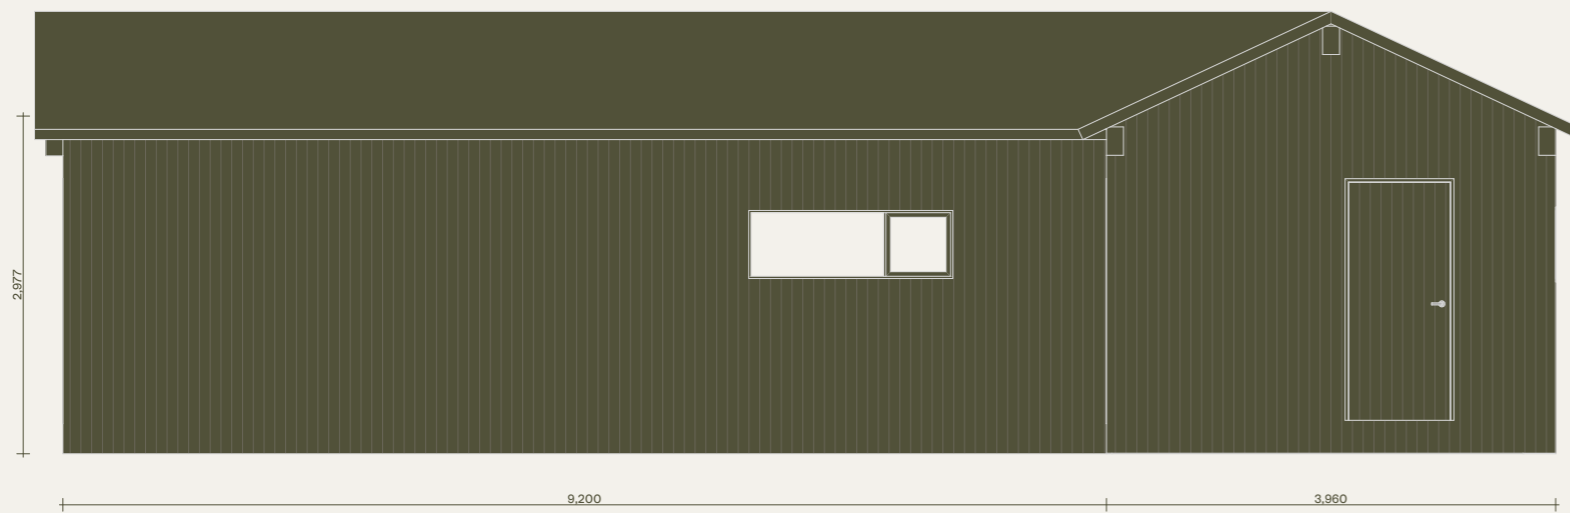

KLARA
FJÄLLHUS

Klara 80. Elegant.

Plan

Observera att denna ritning är en förenklad representation och avvikelser från det färdiga huset kan förekomma. Den yttre höjden påverkas av det valda takbeläggningmaterialet. Vi förbehåller oss rätten att ändra våra produkter vid behov. Immateriella rättigheter innehas av Klara Fjällhus.

KLARA
FJÄLLHUS

Klara 80. Elegant.

Fasader

Observera att denna ritning är en förenklad representation och avvikelser från det färdiga huset kan förekomma. Den yttre höjden påverkas av det valda takbeläggningmaterialet. Vi förbehåller oss rätten att ändra våra produkter vid behov. Immateriella rättigheter innehas av Klara Fjällhus.