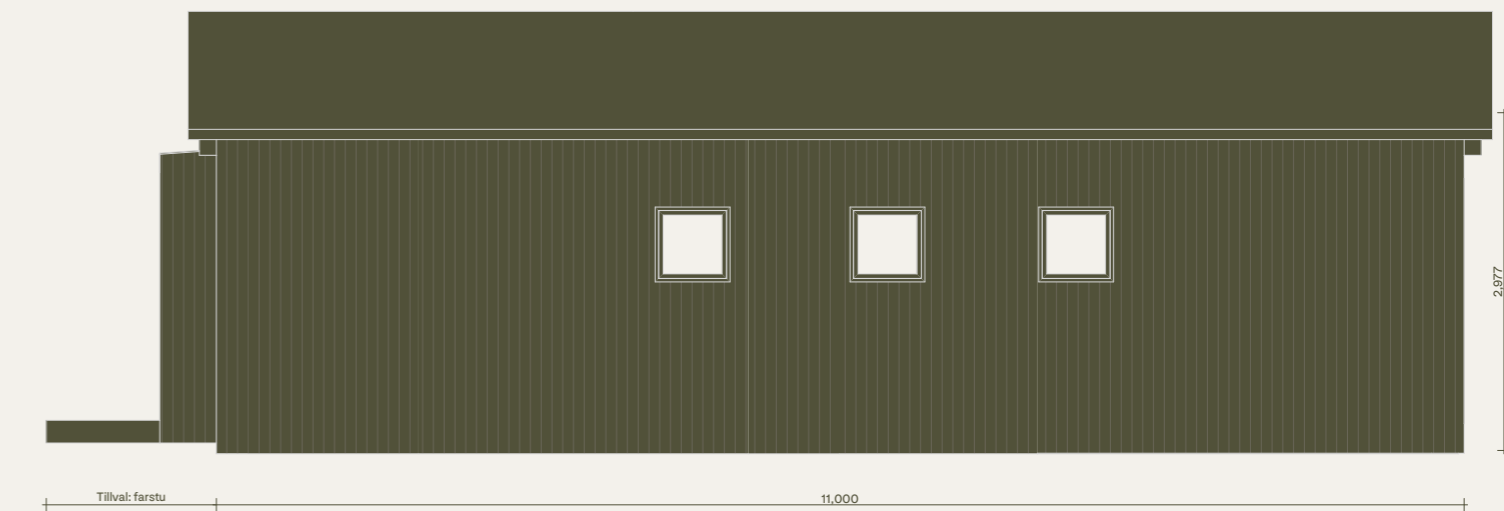

KLARA
FJÄLLHUS

Klara 80. Elegant.

Fasader

Observera att denna ritning är en förenklad representation och avvikelser från det färdiga huset kan förekomma. Den yttre höjden påverkas av det valda takbeläggningmaterialet. Vi förbehåller oss rätten att ändra våra produkter vid behov. Immateriella rättigheter innehas av Klara Fjällhus.